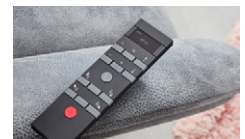

POLSTERUNG

Verarbeitung Polsteroberfläche: leger
Rückenaufgabe: Formasoft Kaltschaum

NAHTBILD

Kontrastziernaht: nicht möglich

SITZKOMFORT

Der Sitzkomfort ist in 3 Härtegraden wählbar:
Superlastic plus mit Federkern
Superlastic med
Superlastic soft

BEZUGSINFORMATION

Rückenspannteil: echt
Bezugsbesonderheiten: für Mohair- und Rapportstoffe nicht geeignet
Bezugskombination: nicht möglich

HANDSCHALTER

Die elektrische Funktion erfolgt mit einem Handschalter, verbunden mit einem Spiralkabel. Dieser kann in der Seitenteeltasche verstaut werden.