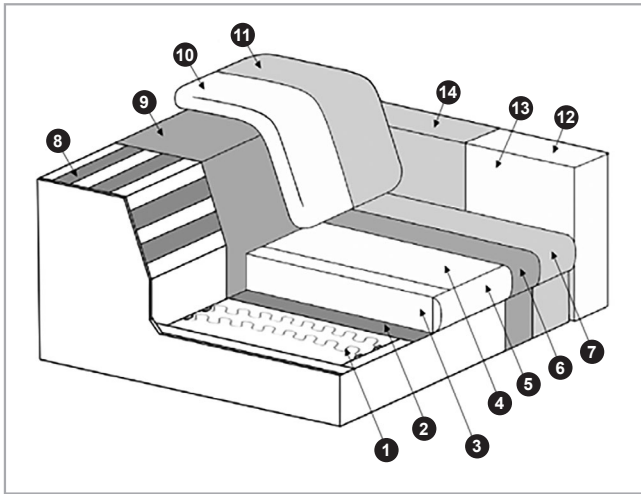

Querschnitt und Beschreibung

1 Wellenfeder L. 68 cm	8 Polstergurte
2 Filz 270 g/m²	9 Vliesstoff 300 g/m²
3 Schaumstoff T-18	10 Schaumstoff T-18
4 Sitzschaum HR	11 Bezugsstoff
5 Schaumstoff T-18	12 Schaumstoff T-25
6 Vliesstoff 300 g/m²	13 Schaumstoff T-18
7 Bezugsstoff	14 Bezugsstoff

Programmübersicht

- Eckgruppe

Seite 6