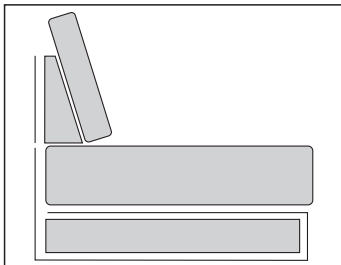

1 Sitzqualität

Sitz:
Schaumstoff auf Nosag-Wellenfedern
Sitzkomfort: **mittelfest**

Rücken:
Schaumstoff