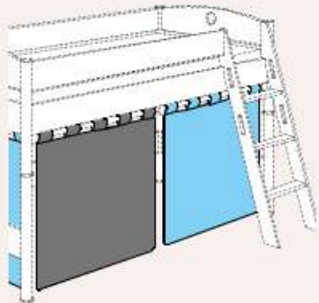

Geheimverstecke für kleine Abenteurer

VORHANG-SETS UNI

2 Vorhänge nur für die Längsseite der Spielbetten Höhe 120 cm und Etagenbetten Höhe 160 cm**
158 900 0*

Hellblau / Anthrazit 34