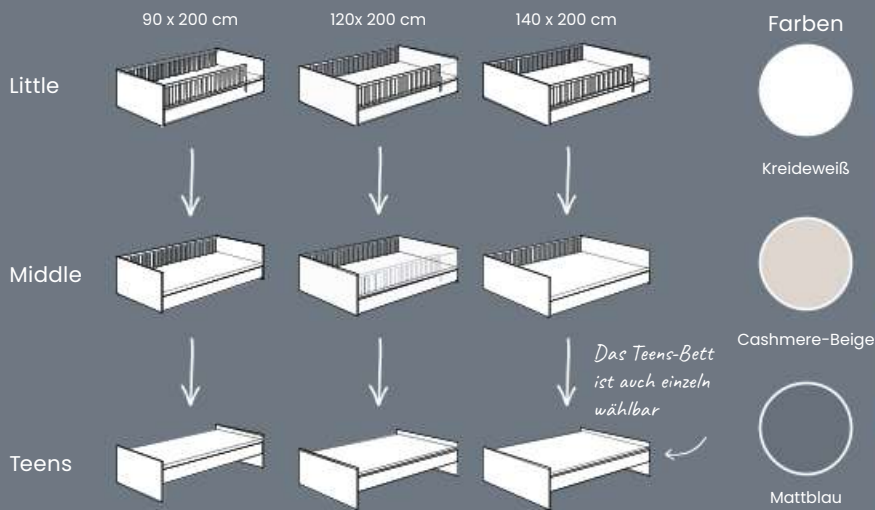

Little Flo

Mit unserem bodennahen PAIDI-Bett reisen Kinder selbstständig ins Traumland. Dabei bietet Little Flo die freie Auswahl aus 3 Farben, 3 Breiten und 3 Aufbauvarianten sowie adaptierbarem Zubehör wie Bettkasten oder Unterschiebebett.