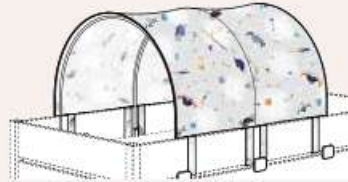

## HALBZELT MOTIV

**Halbzelt Breite 90**  
L 112 / B 98 / H 57 cm

**Halbzelt Breite 120**  
L 112 / B 128 / H 70 cm

Bezug: 100 % Baumwolle, abnehmbar und bei 30 °C waschbar.

**Afrika**  
Befestigung in  
Weiß, Breite 90 cm **118 420 1-51**  
Weiß, Breite 120 cm **139 420 1-51**  
Silber, Breite 90 cm **118 420 9-51**  
Silber, Breite 120 cm **139 420 9-51**  
Beige, Breite 90 cm **118 420 2-51**  
Beige, Breite 120 cm **139 420 2-51**