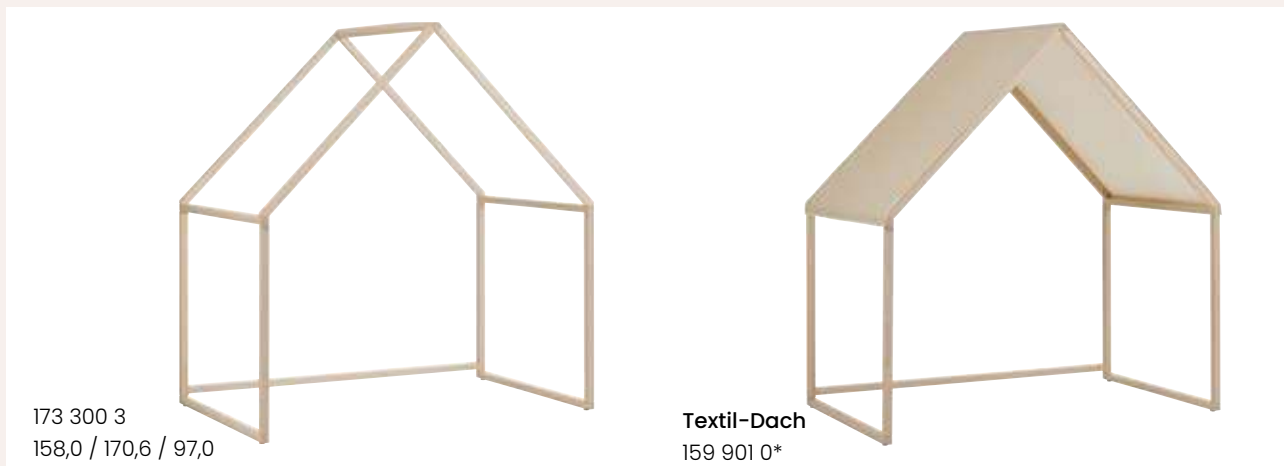

## ARTIKELÜBERSICHT

Baldachin über dem Bett, Lesecke oder Spielhaus – hier werden Kinder kreativ.

Das Little PAIDI House wird mit dem textilen Dach besonders gemütlich.

173 300 3  
158,0 / 170,6 / 97,0

Textil-Dach  
159 901 0\*