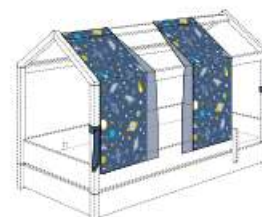

159 604 0  
„Schmetterling-Traum“

159 704 0  
„Dinos im Weltall-Traum“

189 851 0  
205,6 / 95,7 / 87,4  
„Petersilienweg-Traum“

259 520 6 102

Weitere passende Textilien wie Vorhänge, Kissen usw. für Tiny House finden Sie ab Seite 156.