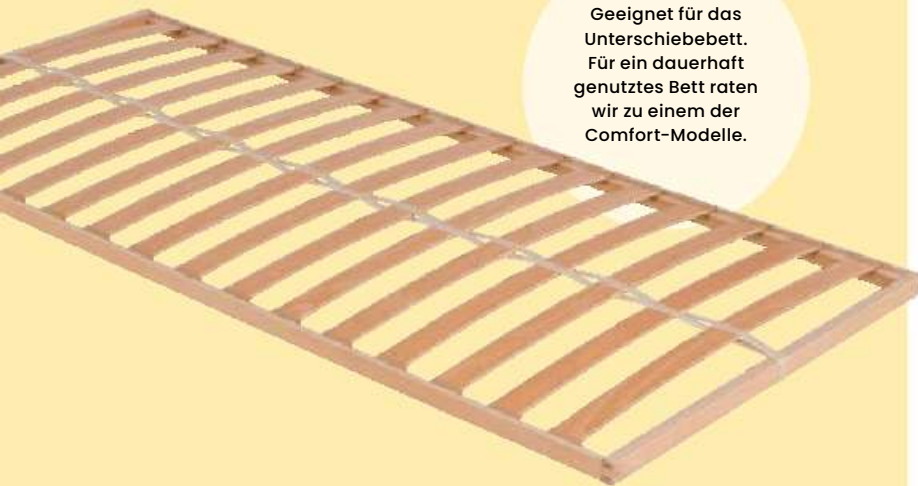

Lattenroste

Geeignet für das Unterschiebebett. Für ein dauerhaft genutztes Bett raten wir zu einem der Comfort-Modelle.