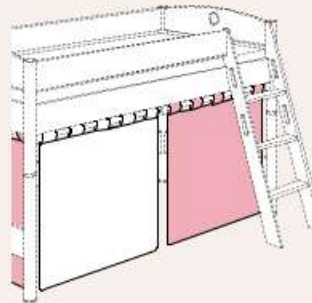

Rosé / Weiß 36

Alle Vorhänge sind aus 100 % Baumwolle und bei 30 °C waschbar.

*Bitte zu der Artikelnummer die entsprechende Stoffnummer angeben, z. B.: Vorhang-Set in Hellblau / Anthrazit = 158 900 034

i Info
Für alle Vorhänge, ausgenommen Baldachine, wird ein Vorhang Befestigungsset benötigt. Siehe S. 165