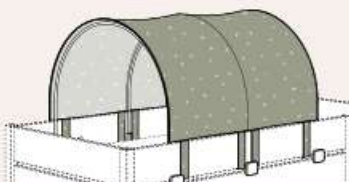

Little Dottie Salbei Green
Befestigung in
Weiß, Breite 90 cm **159 950 1 502**
Weiß, Breite 120 cm **159 960 1 502**
Silber, Breite 90 cm **159 950 9 502**
Silber, Breite 120 cm **159 960 9 502**
Beige, Breite 90 cm **159 950 2 502**
Beige, Breite 120 cm **159 960 2 502**