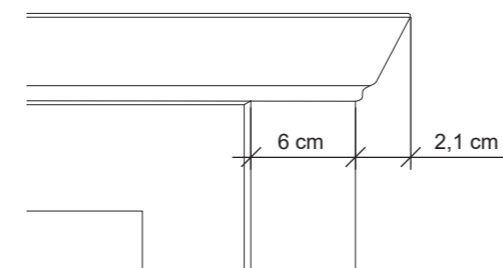

MASSE PILASTER UND KRANZÜBERSTAND