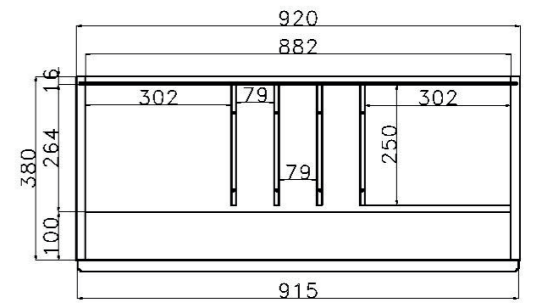

INNENEINTEILUNG  
SCHREIBFACH & BARFACH

Barfach  
Korpusbreite 92cm

Ansicht von vorn

Schreibfach –Korpusbreite 92cm

Ansicht von vorn

Ansicht von oben

Wehrsdorfer Werkstätten  
Möbel & Innenausbau GmbH & Co. KG  
Dresdener Str. 43  
02689 Sohland  
Germany  
[www.wehrsdorfer.de](http://www.wehrsdorfer.de)