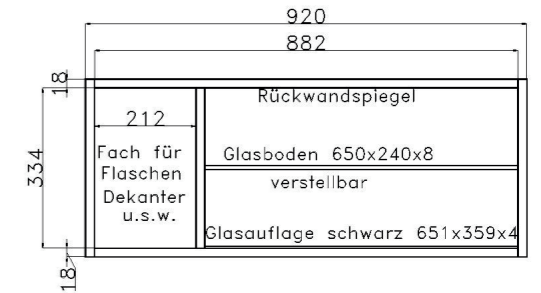

INNENEINTEILUNG
SCHREIBFACH & BARFACH

Barfach
Korpusbreite 92cm

Ansicht von vorn