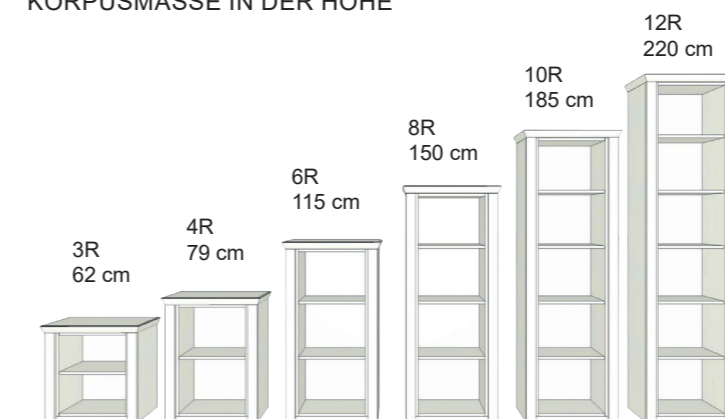

KORPUSMASSE IN DER HÖHE

WOHNRAUMPLANUNG

Die Daten dieser Typenliste stehen als elektronische Daten für die Planungslösung „FURNPLAN“ zur Verfügung und ist bei dem Softwarehaus erhältlich.

Grundsätzlich ist es sinnvoll, jeder Bestellung eine Zeichnung beizufügen, um Planungsfehler zu vermeiden.

Rechtliche Hinweise:

Alle Maße sind Circa-Angaben. Modellabweichungen und Irrtümer vorbehalten. Alle Angebote ohne Dekoration und Zubehör.
Änderungen in Form, Farbe, Oberflächenbehandlung und Konstruktion, sowie alle Änderungen die dem technischen Fortschritt dienen, sowie Irrtümer in der Typenliste bzw. Abweichungen zwischen Typenplan und Katalog bleiben grundsätzlich vorbehalten.
Naturbedingte Unterschiede im Holz bzw. durch Licht und Schatten hervorgerufene Unterschiede im Aussehen der Oberfläche sind kein Grund zur Beanstandung.
Grundlage aller Lieferungen sind die Lieferbedingungen. Kundeneigene Einkaufsbedingungen bedürfen zu ihrer Wirksamkeit unserer ausdrücklichen schriftlichen Zustimmung. Ebenso können die AGB des Fachhandels nicht zu Bestandteilen des Lieferabkommens gerechnet werden.
Lieferungen erfolgen nur über den autorisierten Fachhandel.
Mit Erscheinen dieser Typenliste werden alle vorangegangenen Unterlagen ungültig.
Es gelten die gleichen allgemeinen Hinweise wie in den zugehörigen Standard-Typenlisten.
Diese Typenliste ist urheberrechtlich geschützt. Nachdruck, Bearbeitung, Vervielfältigung, Verarbeitung und Ausstellung, insbesondere die öffentliche Wiedergabe, auch in Online Medien, bedürfen der vorherigen, schriftlichen Zustimmung der Wehrsdorfer Werkstätten Möbel & Innenausbau GmbH & Co. KG und sind ohne Zustimmung untersagt.