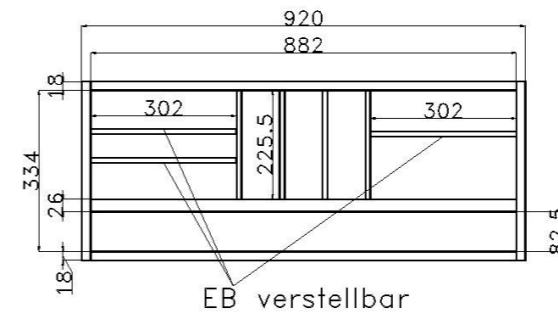

INNENEINTEILUNG  
SCHREIBFACH & BARFACH

Barfach  
Korpusbreite 92cm

Ansicht von vorn

Schreibfach –Korpusbreite 92cm

Ansicht von vorn

Ansicht von oben

Wehrsdorfer Werkstätten  
Möbel & Innenausbau GmbH & Co. KG  
Dresdener Str. 43  
02689 Sohland  
Germany  
[www.wehrsdorfer.de](http://www.wehrsdorfer.de)