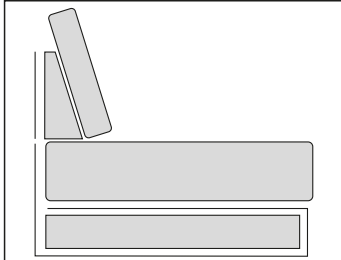

1 Sitzqualität

Sitz:
Tonnentaschenfederkern auf Nosag-Wellenfedern
Sitzkomfort: **mittelfest**

Rücken:
Kaltschaum/Polyätherschaum