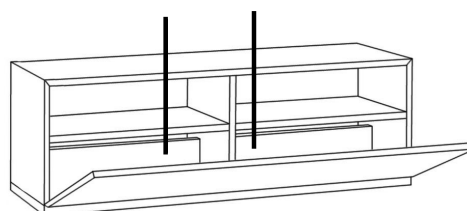

Rückwandblenden