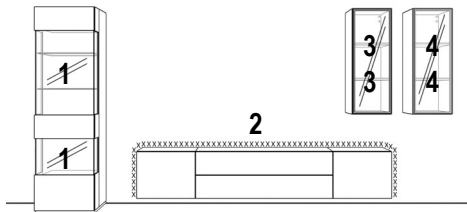

- 1 Stellplatz **Art.-Nr. 77001**
- 2 Stellplätze **Art.-Nr. 77002**
- 3 Stellplätze **Art.-Nr. 77003**
- 4 Stellplätze **Art.-Nr. 77004**

Funktionen:

- An/Aus - Schalter
- Dimmfunktion hell/dunkel
- verstellbare Lichtfarbe warm oder kalt
- Einzel- oder Gruppenschaltung
- Smart Home fähig mittels ZigBee-Signal
  (Bridge muss bauseits besorgt werden)

Diese Pakete enthalten die komplette Steuerung der Beleuchtung für bis zu vier Stellplätze mit Funkfernbedienung.

Bitte bestellen Sie je nach Stellplätzen das passende Paket.

Es handelt sich um verschiedene Stellplätze, wenn ein Element nicht mit dem anderen verbunden ist.

Wenn zwei Korpusse unter Putz miteinander verkabelt sind, wie z.B. Stellplatz 3 mit 4, dann handelt es sich nur um einen Stellplatz.

Sie haben die Möglichkeit zur Einzel- oder Gruppenschaltung der Beleuchtung.

Hier sehen Sie mehrere Beispiele für die Schaltung der Kanäle. Pro Kanal können 6 Leuchten geschaltet werden.