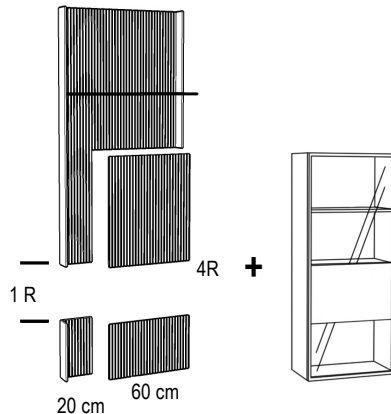

Tiefe	Breite	80 cm
	Art.-Nr.	95124 li
	Art.-Nr.	95125 re

35 cm

45 cm	Art.-Nr.	95126 li
	Art.-Nr.	95127 re

Beleuchtungsset bestehend aus:
eingelassene Beleuchtung "Lubia" in
seitliche Paneelblenden links und rechts,
sowie einseitig im Korpus, EEK:F

Art.-Nr. 77274

Abb. rechts, Ausschnitt und Türanschlag rechts

Bitte den Trafo (30 Watt) und die Fernbedienung zusätzlich bestellen, siehe Zubehör.