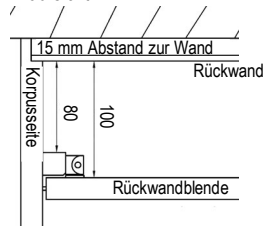

Art.-Nr. 27841

Draufsicht

KorpUSAusschnitt hinter Panel

Art.-Nr. 27836

für Glas- oder Keramikabdeckblatt: **Art.-Nr. 27848**

Infrarot-Repeater für alle gängigen Fernbedienungen

Montage im Panel: **Art.-Nr. 27776**

Mit Standfuß: **Art.-Nr. 27777**

bis zu 3 Sender

Blend-Manschette

für Kombinationen mit Mink-Bürste

unter wandhängenden TV-Geräten zur Abdeckung der Kabel

B/H/T: 18/12/5 cm

Art.-Nr. 27847

TV-Halterung zur Wandmontage

nach "VESA"-Norm

starre Halterung

- neigbar

Art.-Nr.

27746

max. Größe und Belastung des Fernsehers: 40 - 100 Zoll, max. 45 kg

schwenkbare Halterung

- nach vorne ausziehbar

Art.-Nr.

27747

max. Größe und Belastung des Fernsehers: 40 - 65 Zoll, max. 45 kg