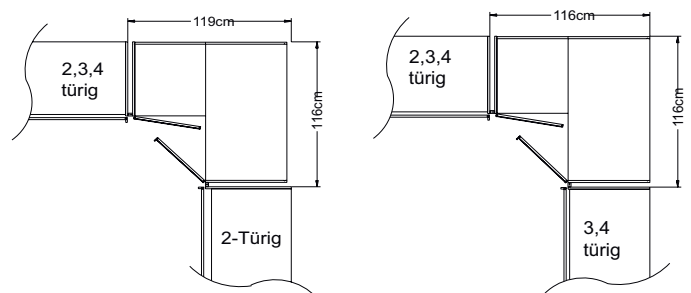

Eckschrank 90 Grad

weitere Skizzen finden Sie auf der nächsten Seite