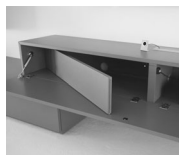

Rückwandblende mit Magnethalterung

für Elemente mit einem 1/2 Raster oder 2/3 Raster Fach

(maximale Breite 80 cm)