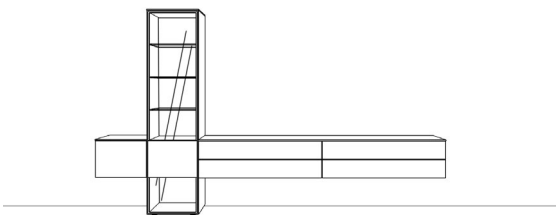

Vorschlag 27

Anzahl	Art.-Nr.	Bezeichnung		
2	22314	Holzabdeckblatt, 10 mm, 70 x 45 cm	à	à
1	94734	Korpus, 1 Tür, 1R 50B 45T		
1	95082	Korpus, 1 Alurahmentür mit Blende (1R), 3 Glaseinlegeböden, 2 Konstruktionsböden, 5,5R 50B 45T		
2	94765	Korpus, 1 Klappe, 1 Schubkasten, 1R 120B 45T	à	à
1	22327	Holzabdeckblatt, 10 mm, 240 x 45 cm		

Breite: 340 cm
Höhe: 200,8 cm
Tiefe: 45 cm

Zubehör:
2 77124 Beleuchtung "Lubia", bis 6R à à
1 77001 Beleuchtungssteuerungspaket für 1 Stellplatz