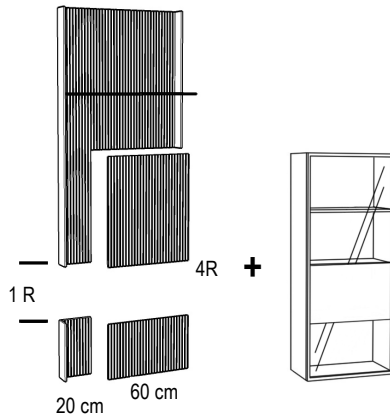

Tiefe	Breite	80 cm
	Art.-Nr.	95124 li
	Art.-Nr.	95125 re

35 cm

45 cm	Art.-Nr.	95126 li
	Art.-Nr.	95127 re

Beleuchtungsset bestehend aus:
eingelassene Beleuchtung "Lubia" in
seitliche Paneelblenden links und rechts,
sowie einseitig im Korpus, EEK:F

Art.-Nr. 77274

Abb. rechts, Ausschnitt und Türanschlag rechts

Bitte den Trafo (30 Watt) und die Fernbedienung zusätzlich bestellen, siehe Zubehör.