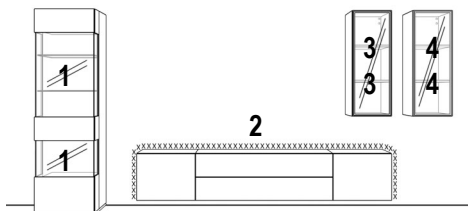

- 1 Stellplatz **Art.-Nr. 77001**
- 2 Stellplätze **Art.-Nr. 77002**
- 3 Stellplätze **Art.-Nr. 77003**
- 4 Stellplätze **Art.-Nr. 77004**

Funktionen:

- An/Aus - Schalter
- Dimmfunktion hell/dunkel
- verstellbare Lichtfarbe warm oder kalt
- Einzel- oder Gruppenschaltung
- Smart Home fähig mittels ZigBee-Signal (Bridge muss bauseits besorgt werden)

Diese Pakete enthalten die komplette Steuerung der Beleuchtung für bis zu vier Stellplätze mit Funkfernbedienung.

Bitte bestellen Sie je nach Stellplätzen das passende Paket.

Es handelt sich um verschiedene Stellplätze, wenn ein Element nicht mit dem anderen verbunden ist.

Wenn zwei Korpusse unter Putz miteinander verkabelt sind, wie z.B. Stellplatz 3 mit 4, dann handelt es sich nur um einen Stellplatz.

Sie haben die Möglichkeit zur Einzel- oder Gruppenschaltung der Beleuchtung.

Hier sehen Sie mehrere Beispiele für die Schaltung der Kanäle. Pro Kanal können 6 Leuchten geschaltet werden.