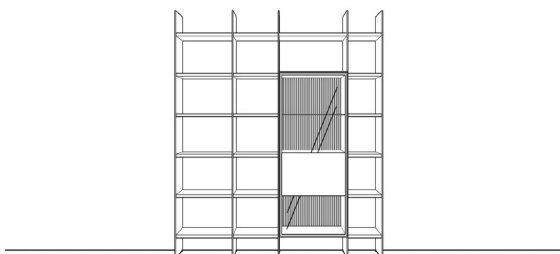

Vorschlag 14

Anzahl	Art.-Nr.	Bezeichnung		
5	32115	Wange, 10 mm, 6R 35T	à	à
6	33102	Boden, 26 mm, 50B 35T	à	à
6	33101	Boden, 26 mm, 40B 35T	à	à
1	33103	Boden, 26 mm, 60B 35T		
6	33100	Boden, 26 mm, 30B 35T	à	à
1	95075	Korpus, 1 Alurahmentür mit Blende, Klarglas, 1 Glaseinlegeboden, 4R 60B 45T		
1	22314	Holzabdeckblatt, 10 mm, 60B 45T		
1	91473	Rückwand mit Rillenstruktur, 2R 60B		
1	91471	Rückwand mit Rillenstruktur, 1R 60B		

Breite: 185 cm
Höhe: 220,5 cm
Tiefe: 35/45 cm

Zubehör:				
2	77123	Beleuchtung "Lubia", bis 4R	à	à
1	77001	Beleuchtungssteuerungspaket für 1 Stellplatz