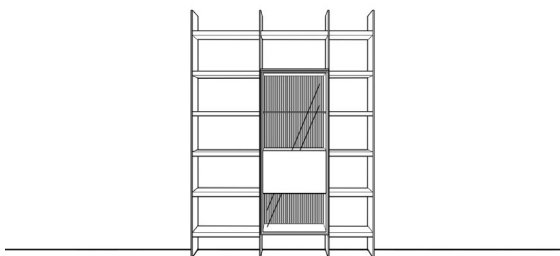

AMAYA

Vorschläge

Vorschlag 12

Anzahl	Art.-Nr.	Bezeichnung		
4	32115	Wange, 10 mm, 6R 35T	à	à
7	33103	Boden, 26 mm, 60B 35T	à	à
6	33100	Boden, 26 mm, 30B 35T	à	à
1	95075	Korpus, 1 Alurahmentür mit Blende, Klarglas, 1 Glaseinlegeboden, 2 Konstruktionsböden, 4R 60B 45T		
1	22314	Holzabdeckblatt, 10mm 60B 45T		
1	91473	Rückwand mit Rillenstruktur, 2R 60B		
1	91471	Rückwand mit Rillenstruktur, 1R 60B		

Breite: 154 cm
Höhe: 220,5 cm
Tiefe: 35/45 cm

Zubehör:				
2	77123	Beleuchtung "Lubia", bis 4R	à	à
1	77001	Beleuchtungssteuerungspaket für 1 Stellplatz