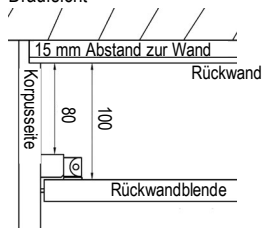

Art.-Nr. 27841

Draufsicht

Korpusausschnitt hinter Panel

Art.-Nr. 27836

für Glas- oder Keramikabdeckblatt: **Art.-Nr. 27848**

Infrarot-Repeater für alle gängigen Fernbedienungen

Montage im Panel: **Art.-Nr. 27776**

Mit Standfuß: **Art.-Nr. 27777**

bis zu 3 Sender

Blend-Manschette

für Kombinationen mit Mink-Bürste

unter wandhängenden TV-Geräten zur Abdeckung der Kabel

B/H/T: 18/12/5 cm

Art.-Nr. 27847

TV-Halterung zur Wandmontage

nach "VESA"-Norm

starre Halterung

- neigbar

Art.-Nr.

27746

max. Größe und Belastung des Fernsehers: 40 - 100 Zoll, max. 45 kg

schwenkbare Halterung

- nach vorne ausziehbar

Art.-Nr.

27747

max. Größe und Belastung des Fernsehers: 40 - 65 Zoll, max. 45 kg