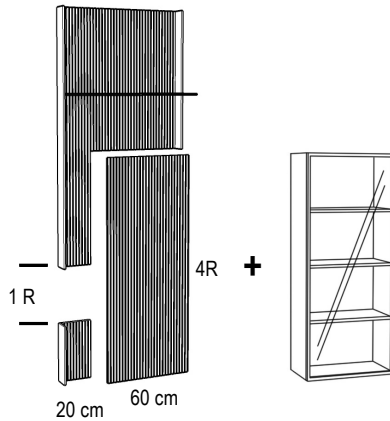

AMAYA

Wandpaneele mit Rillenstruktur + 4 Raster Vitrine

Wandpaneele und Rückwand für Vitrine mit Rillenstruktur, seitlichen Blenden

1 Glasboden
6,5 Raster - Höhe 234 cm

1 Alurahmentür

3 Glaseinlegeböden
Alurahmen (2 cm) farbig lackiert
4 Raster - Höhe 144 cm
Breite 60 cm

Tiefe	Breite	80 cm
	Art.-Nr.	95120 li
	Art.-Nr.	95121 re

35 cm

45 cm	Art.-Nr.	95122 li
	Art.-Nr.	95123 re

Beleuchtungsset bestehend aus:
eingelassene Beleuchtung "Lubia" in
seitliche Paneelblenden links und rechts,
sowie einseitig im Korpus, EEK: F

Art.-Nr. 77273

Abb. rechts, Ausschnitt und Türanschlag rechts

Bitte den Trafo (30 Watt) und die Fernbedienung zusätzlich bestellen, siehe Zubehör.

Wandpaneele und Rückwand für Vitrine mit Rillenstruktur, seitlichen Blenden

1 Glasboden
6,5 Raster - Höhe 234 cm

1 Alurahmentür mit Blende (1R)

1 Glaseinlegeboden
2 Konstruktionsböden
Alurahmen (2 cm) farbig lackiert
4 Raster - Höhe 144 cm
Breite 60 cm