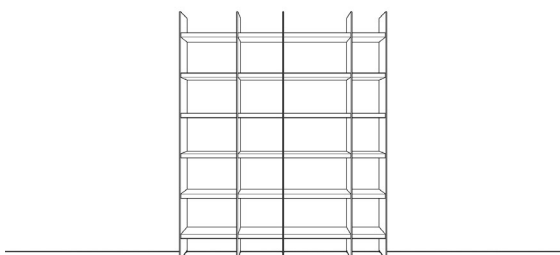

Vorschlag 13

Anzahl	Art.-Nr.	Bezeichnung		
5	32115	Wange, 10 mm, 6R 35T	à	à
6	33102	Boden, 26 mm, 50B 35T	à	à
6	33101	Boden, 26 mm, 40B 35T	à	à
6	33103	Boden, 26 mm, 60B 35T	à	à
6	33100	Boden, 26 mm, 30B 35T	à	à

Breite: 185 cm
Höhe: 220,5 cm
Tiefe: 35 cm