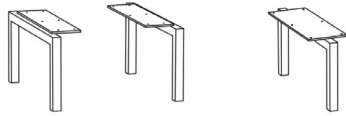

Furnierung der Zarge

Art.-Nr. 27758

Schubkastenzarge und -boden in Holz Ausführung furniert. Mehrpreis pro Schubkasten.
Bei Schubkästen mit Mittelseite befinden sich 2 Schubkastenzargen im Korpus.

AMAYA

Sockelvarianten

Standardfuß

Drehfuß, 18 mm höhenverstellbar

Doppelfuß

Ausführung schwarz oder farbig

außen
(2x bestellen)

mittig

| | | 1x außen | | | | 1x mittig | | | |
|--------------|-----------------|----------|--------|---------|--------|-----------|--------|---------|--------|
| | | 35 cm | 35 cm | 45 cm | 45 cm | 35 cm | 35 cm | 45 cm | 45 cm |
| | | schwarz | farbig | schwarz | farbig | schwarz | farbig | schwarz | farbig |
| Tiefe | Art.-Nr. | 27950 | 27960 | 27951 | 27961 | 27952 | 27962 | 27953 | 27963 |
| Höhe | | | | | | | | | |
| 18 cm | | | | | | | | | |
| Höhe | Art.-Nr. | 27954 | 27964 | 27955 | 27965 | 27956 | 27966 | 27957 | 27967 |
| 36 cm | | | | | | | | | |