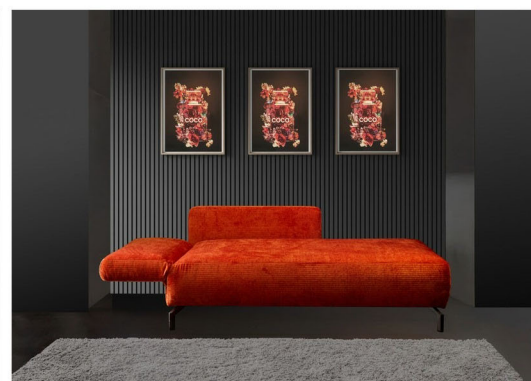

Fußvarianten

Design-Einzelliege zum Sitzen und Liegen!

- serienmäßig hochwertiger Bonell-Federkern im Sitz
- gesund schlafen auf körpergerecht, quer angelegten Federholzleisten
- Inklusive Relax-Armlehne 8-fach verstellbar (wahlweise links oder rechts)
- Rückenkissen für optimalen Sitz- und Liegekomfort (bei Bestellung beachten)
- Liegeflächenlänge ca. 205 cm
- Sitzen und Schlafen auf Komforthöhe Plus = ca. 46 cm
- zerlegbar bis auf eine Türbreite von 78 cm
- 3 Fuß-Varianten wählbar: Metallfüße F1 (Schwarz oder chromfarbig), Metallwinkel F2 (Schwarz oder chromfarbig), Holzkegel F3 (Natur-, Silber- oder Mokkafarbig oder Schwarz)
- Sinnvolles Zubehör: Schonbezug „Nightcover“ für perfekte Hygiene + unterschiedliche Dekokissen

Liegefläche	85 x 205						
Sitzmaße B|T	160|80						
Sitzhöhe	46						
Außenmaße B|T	190 (205)| 93	75 | 13|45	40 | 40	65 | 65	52 | 24	18 | 50	57 | 37
Höhe Rücken	67						
Stoffbedarf Weißp.			1,00 lfm.	0,70 lfm.	0,70 lfm.	0,70 lfm.	0,75 lfm.
	Einzelliege Ohne Rückenkissen	Rücken- Kissen	Deko- kissen-Set (=2 Stück)	Deko- kissen (pro Stück)	Nieren- kissen (pro Stück)	Rolle (pro Stück)	Deko- kissen (pro Stück)
Weißpolster							
Stoffgruppe 1							
Stoffgruppe 2							
Stoffgruppe 3							
Stoffgruppe 4							
Stoffgruppe 5							
AP NightCover