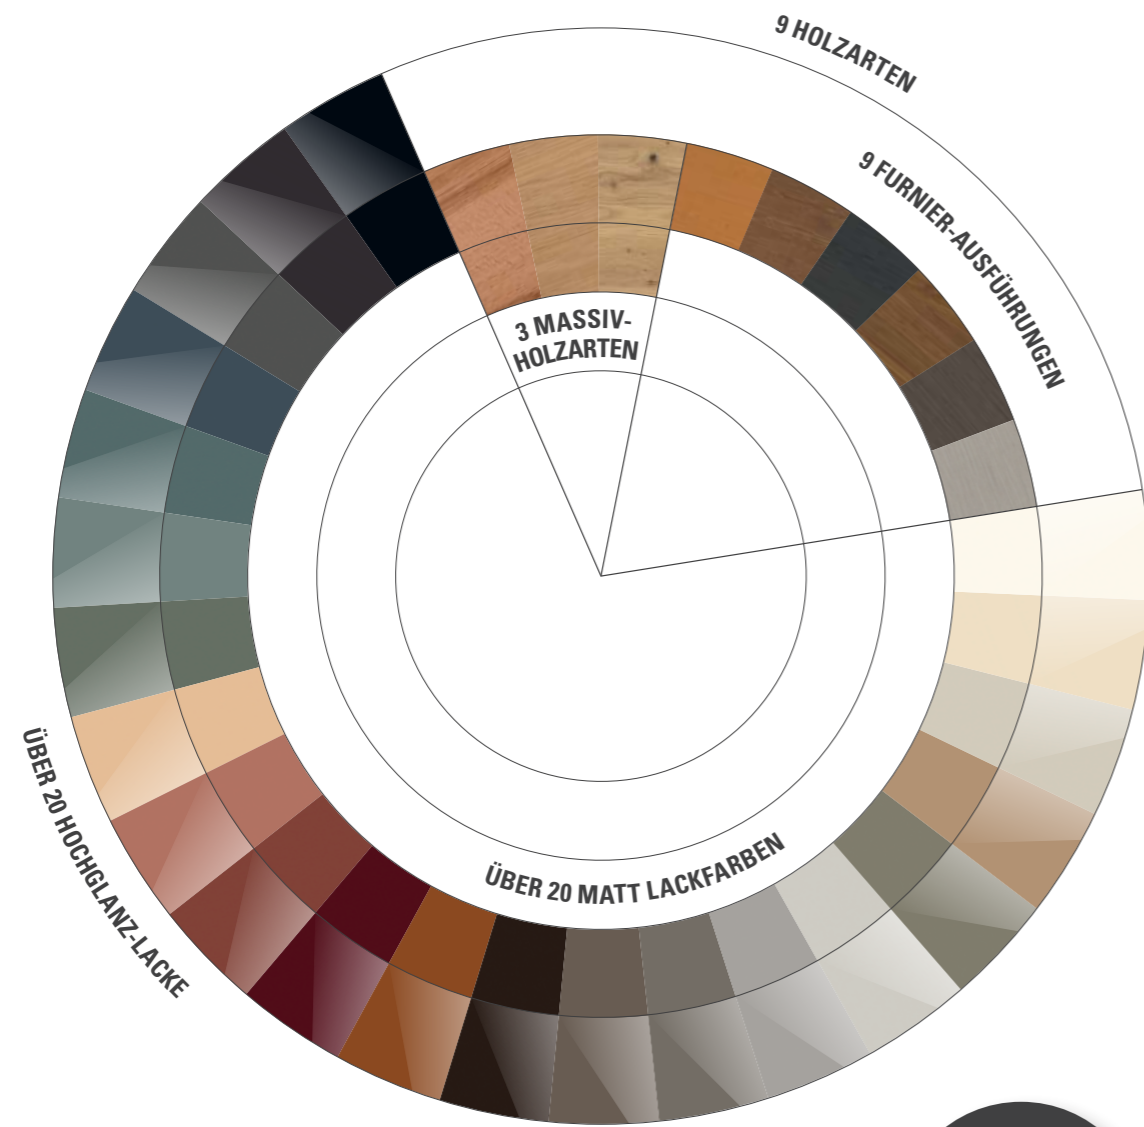

Lack Cashmere

SEITE 21

Garderobenkombination *Hallway combination*

Lack Cashmere *Cashmere lacquer*

Asteiche Bourbon *Knotty oak bourbon*

Griffe J9 schwarz *Handles J9 black*

B: 240,0 cm **H:** 219,0 cm **T:** 39,6 cm

Materialvielfalt mit System

Stimmen Sie Griffe und Bezugsstoffe harmonisch auf die Wahl der Möbel-Ausführung in Holz und Lack ab. Die Optionen zur Griff- und Ausführungswahl erläutert Ihnen das Fachpersonal hier im Einrichtungshaus.