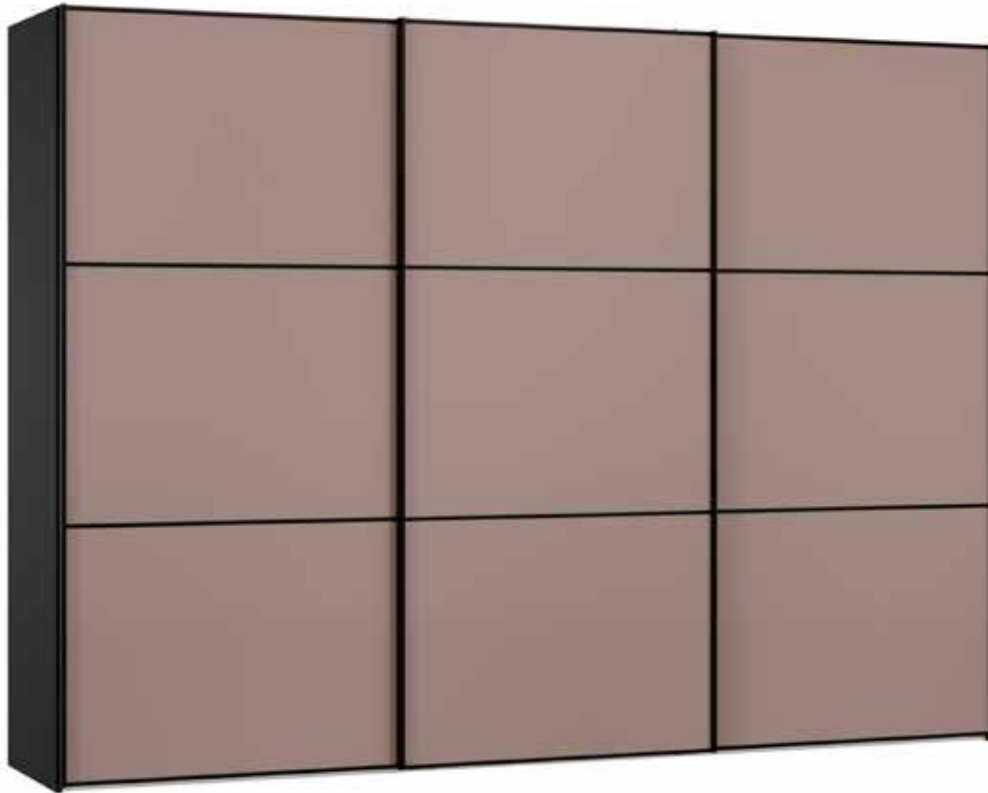

Front Glas «Trüffel» / Aufclippprofile und Dekorprofile schwarz matt
Façade Verre «Trüffel» / Clips décoratifs et profils décoratifs noir mat
Front Glass «Trüffel» / Clip on profiles and decorative profiles black matt
Front Glas «Trüffel» / Opklikprofielen en decoratieve profielen zwart mat

 Korpus Corps Body Romp	Cremeweiss Blanc crème Cream white Crèmewit	Novaschwarz Novanoir Novablack Novazwart	Premiumweiss Blanc premium Premium white Wit premium	Hellgrau matt Gris clair mat Light grey matt Grijs helder mat	Eichenstruktur Natur Structure chêne nature Oak structure natural Eikenstructuur natuur	Nougat Nougat Nougat Nougat
152,2 cm	6359 8131	6210 2631	6129 3731	6500 0431	6313 6631	6857 3331
202,2 cm	6359 8141	6210 2641	6129 3741	6500 0441	6313 6641	6857 3341
227,6 cm	6359 8145	6210 2645	6129 3745	6500 0445	6313 6645	6857 3345
252,8 cm	6359 8151	6210 2651	6129 3751	6500 0451	6313 6651	6857 3351
278,0 cm	6359 8155	6210 2655	6129 3755	6500 0455	6313 6655	6857 3355
303,1 cm	6359 8161	6210 2661	6129 3761	6500 0461	6313 6661	6857 3361
328,2 cm	6359 8165	6210 2665	6129 3765	6500 0465	6313 6665	6857 3365
378,5 cm	6359 8175	6210 2675	6129 3775	6500 0475	6313 6675	6857 3375

Im Preis inbegriffen: 1 Einlegeboden (16 mm) und 1 Kleiderstange pro Abteil
Inclus dans le prix: 1 rayon (16 mm) et 1 tringle à habits par compartiment
Included in the price: 1 shelf (16 mm) and 1 clothes rail per element
In de prijs inbegrepen: 1 plank (16 mm) en 1 kledingroede per vak