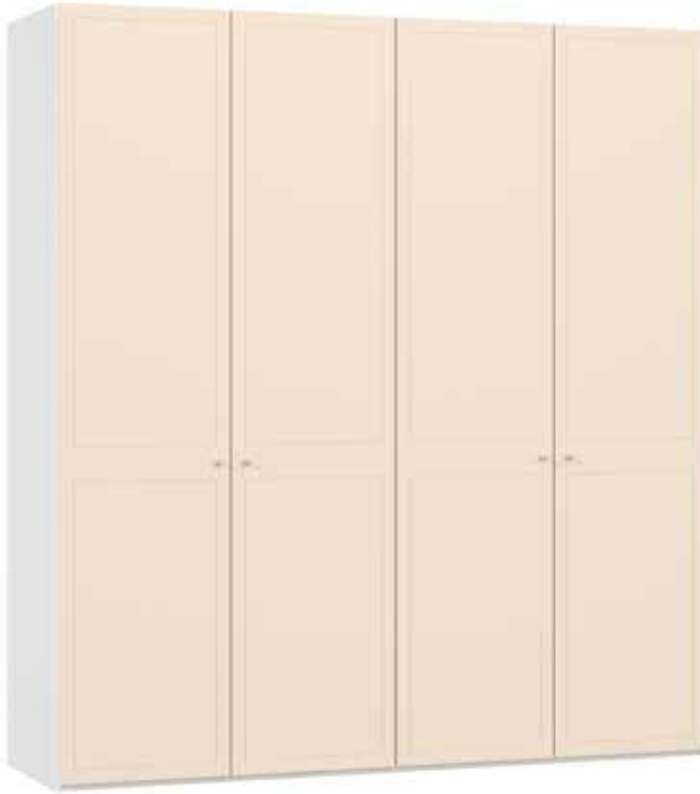

Front «Chalet Kaschmir» matt lackiert
Façade «Chalet Kaschmir» verni mat
Front «Chalet Kaschmir» matt lacquered
Front «Chalet Kaschmir» mat gelakt

 Korpus Corps Body Romp	Cremeweiss Blanc crème Cream white Crèmewit	Novaschwarz Novanoir Novablack Novazwart	Premiumweiss Blanc premium Premium white Wit premium	Eichenstruktur Natur Structure chêne nature Oak structure natural Elkenstructuur natuur	Nougat Nougat Nougat Nougat
 101,9 cm					
3109 621	3610 121	3618 621	3257 721	3455 821	
 152,2 cm	3109 631	3610 131	3618 631	3257 731	3455 831
 202,5 cm	3109 641	3610 141	3618 641	3257 741	3455 841
 252,8 cm	3109 651	3610 151	3618 651	3257 751	3455 851
 303,1 cm	3109 661	3610 161	3618 661	3257 761	3455 861