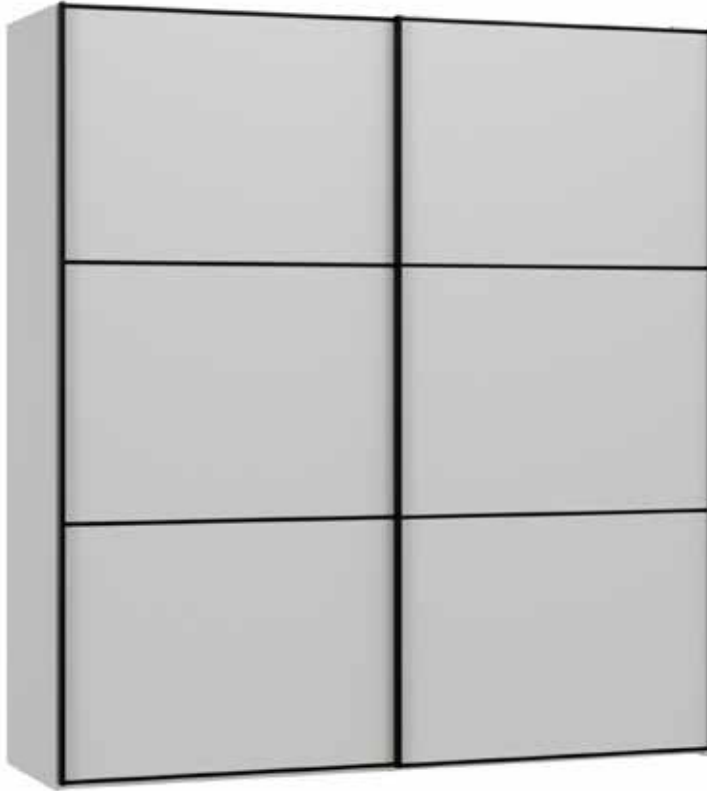

Front Hellgrau matt / Aufclippprofile und Dekorprofile schwarz matt
Façade Gris clair mat / Clips décoratifs et profils décoratifs noir mat
Front Light grey matt / Clip on profiles and decorative profiles black matt
Front Grijs helder mat / Opklikprofielen en decoratieve profielen zwart mat

  Korpus Corps Body Romp	Cremeweiss Blanc crème Cream white Crèmewit	Novaschwarz Novanoir Novablack Novazwart	Premiumweiss Blanc premium Premium white Wit premium	Hellgrau matt Gris clair mat Light grey matt Grijs helder mat	Eichenstruktur Natur Structure chêne nature Oak structure natural Eikenstructuur natuur	Nougat Nougat Nougat Nougat
152,2 cm	6875 7631	6388 7431	6186 9831	6241 5731	6668 1731	6378 1931
202,2 cm	6875 7641	6388 7441	6186 9841	6241 5741	6668 1741	6378 1941
227,6 cm	6875 7645	6388 7445	6186 9845	6241 5745	6668 1745	6378 1945
252,8 cm	6875 7651	6388 7451	6186 9851	6241 5751	6668 1751	6378 1951
278,0 cm	6875 7655	6388 7455	6186 9855	6241 5755	6668 1755	6378 1955
303,1 cm	6875 7661	6388 7461	6186 9861	6241 5761	6668 1761	6378 1961
328,2 cm	6875 7665	6388 7465	6186 9865	6241 5765	6668 1765	6378 1965
378,5 cm	6875 7675	6388 7475	6186 9875	6241 5775	6668 1775	6378 1975

Im Preis inbegriffen: 1 Einlegeboden (16 mm) und 1 Kleiderstange pro Abteil
Inclus dans le prix: 1 rayon (16 mm) et 1 tringle à habits par compartiment
Included in the price: 1 shelf (16 mm) and 1 clothes rail per element
In de prijs inbegrepen: 1 plank (16 mm) en 1 kledingroede per vak