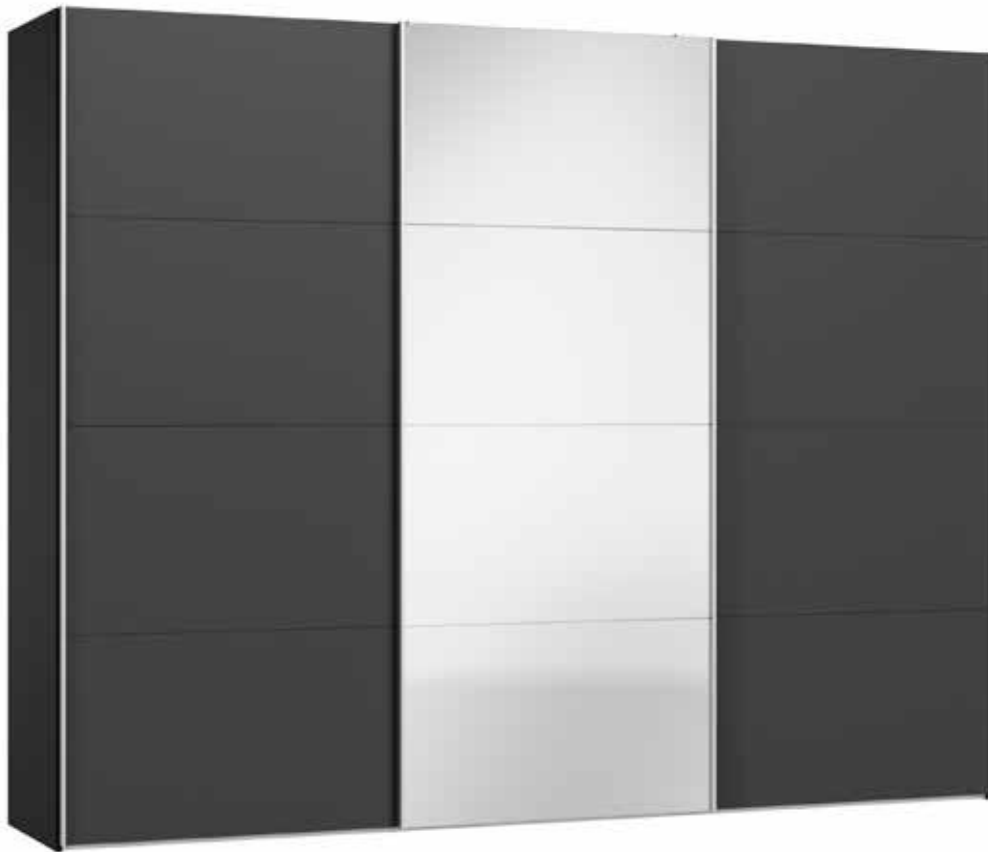

Front Anthrazit matt / Spiegel
Façade Anthracite mat / Miroir
Front Anthracite matt / Mirror
Front Antraciet mat / Spiegel

	Korpus Corps Body Romp	Novaschwarz Novanoir Novablack Novazwart	Premiumweiss Blanc premium Premium white Wit premium
202,2 cm		8210 4241	8033 1441
252,8 cm		8210 4251	8033 1451
303,1 cm		8210 4261	8033 1461

Im Preis inbegriffen: 1 Einlegeboden (16 mm) und 1 Kleiderstange pro Abteil
Inclus dans le prix: 1 rayon (16 mm) et 1 tringle à habits par compartiment
Included in the price: 1 shelf (16 mm) and 1 clothes rail per element
In de prijs inbegrepen: 1 plank (16 mm) en 1 kledingroede per vak