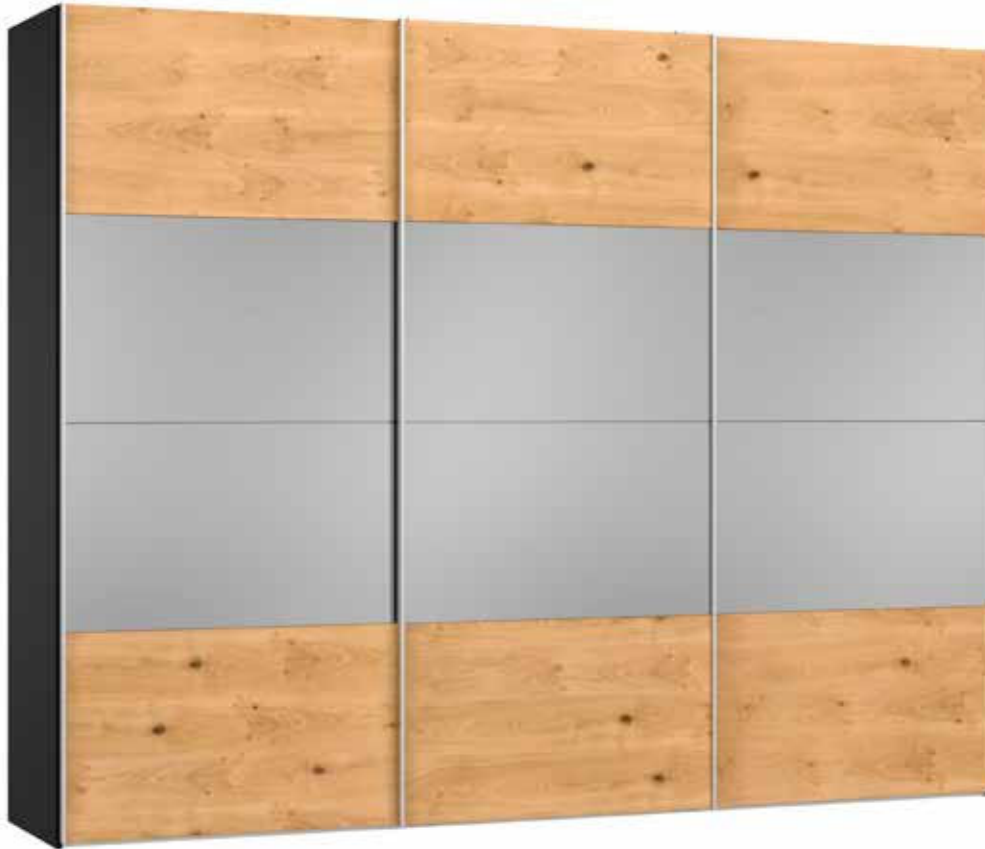

Front Eiche furniert / Spiegel dunkel
Façade Chêne plaqué / Miroir foncé
Front Oak veneer / Dark mirror
Front Eiken fineer / Spiegel donker

Echtholz furnier kann eine unterschiedliche Anzahl und Formen von natürlich gewachsenen Ästen und Verwachsungen aufweisen
Le nombre et la forme des courbures et noeuds naturels du placage en bois véritable peuvent varier
Real wood veneer can have a varying number of naturally grown gnarls and knots, which come in many different shapes and forms
Echt houten fineer kan een uiteenlopend aantal en vormen van op natuurlijke wijze gegroeide takken en vergroeiingen vertonen

	Korpus Corps Body Romp	Novaschwarz Novanoir Novablack Novazwart	Premiumweiss Blanc premium Premium white Wit premium
202,2 cm	8790 1341	8507 4241	
252,8 cm	8790 1351	8507 4251	
303,1 cm	8790 1361	8507 4261	

Im Preis inbegriffen: 1 Einlegeboden (16 mm) und 1 Kleiderstange pro Abteil
Inclus dans le prix: 1 rayon (16 mm) et 1 tringle à habits par compartiment
Included in the price: 1 shelf (16 mm) and 1 clothes rail per element
In de prijs inbegrepen: 1 plank (16 mm) en 1 kledingroede per vak