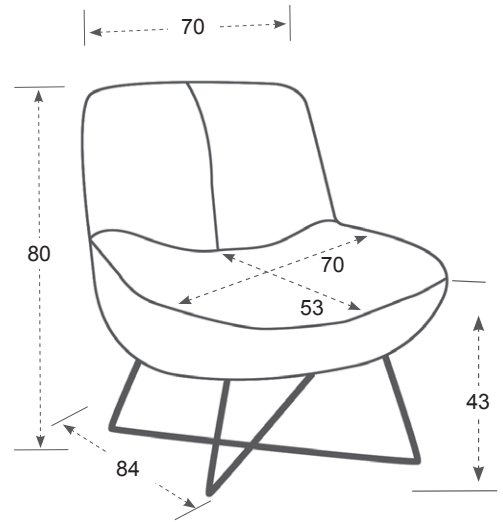

Best.-Nr. / Maße
Beschreibung

**Vorschlag 1**

bestehend aus:
Einzelsessel
ca. B 70, H 80, SH 43, T 84, ST 53 cm

Gegen Aufpreis:
FüÙe+ (siehe Seite 2)

Stoffgruppe 3

Kompakter Einzelsessel.

- ① Bezugsmaterial
- ② Wattepolsterung
- ③ Schaumpolsterung (HR-Kaltschaum)
- ④ Federung aus Latexgurten.
- ⑤ Verstärkungstraversen in Buche massiv.
- ⑥ Gestellseite in Multiplex und E1 Spanplatte.
- ⑦ FüÙe aus Stahl, Eiche (siehe Seite 2).

| | | | |
|---------------------|---|--|--|
| Einzelsessel |  | | |
| MaÙe sind ca.-MaÙe | B 70, H 80, SH 43, T 84, ST 53 cm | | |
| Artikel | Einzelsessel | | |
| Best.-Nr. | 1 | | |

Stoffgruppen

| | | | |
|---|--|--|--|
| 1 | | | |
| 2 | | | |
| 3 | | | |
| 4 | | | |
| 5 | | | |