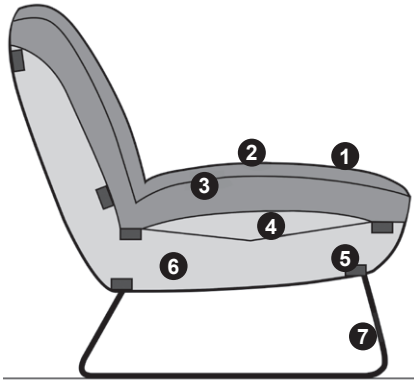

Best.-Nr. / Maße
Beschreibung

**Vorschlag 1**

bestehend aus:
Einzelsessel
ca. B 70, H 80, SH 43, T 84, ST 53 cm

Gegen Aufpreis:
FüÙe+ (siehe Seite 2)

Stoffgruppe 3

Kompakter Einzelsessel.

- ① Bezugsmaterial
- ② Wattepolsterung
- ③ Schaumpolsterung (HR-Kaltschaum)
- ④ Federung aus Latexgurten.
- ⑤ Verstärkungstraversen in Buche massiv.
- ⑥ Gestellseite in Multiplex und E1 Spanplatte.
- ⑦ FüÙe aus Stahl, Eiche (siehe Seite 2).