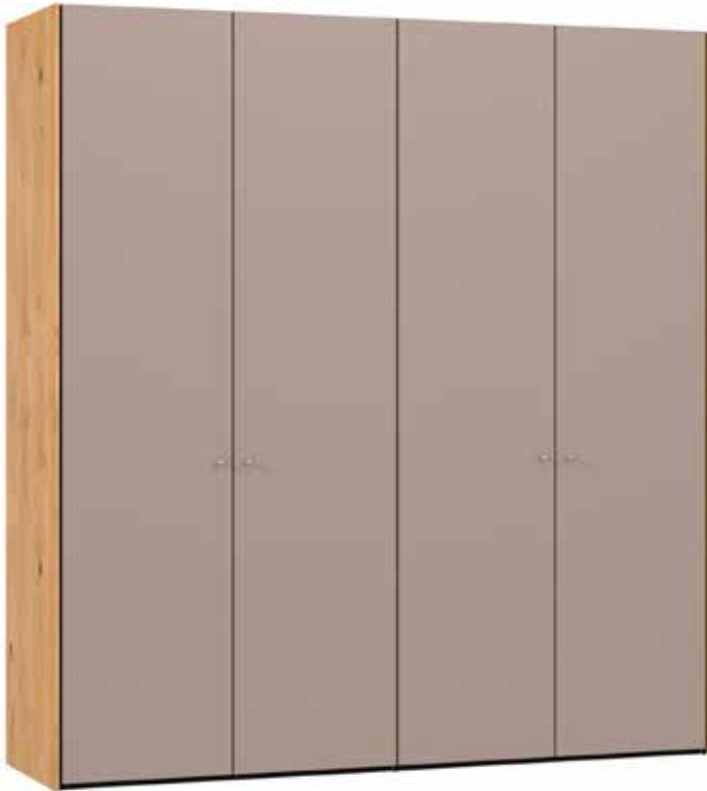

300

Front Glas Nougat matt
Façade Verre nougat mat
Front Nougat glass matt
Front Glas nougat mat

Echtholz furnier kann eine unterschiedliche Anzahl und Formen von natürlich gewachsenen Asten und Verwachsungen aufweisen
Le nombre et la forme des courbures et noeuds naturels du placage en bois véritable peuvent varier
Real wood veneer can have a varying number of naturally grown gnarls and knots, which come in many different shapes and forms
Echt houten fineer kan een uiteenlopend aantal en vormen van op natuurlijke wijze gegroeide takken en vergroeiingen vertonen

	Korpus Corps Body Romp Novaschwarz Novanoir Novablack Novazwart	Aufdoppelung Doublage Extra colored outside wall Verdubbelings zijwanden	Eiche furniert Chêne plaqué Oak veneer Eiken fineer
104,5 cm			4185 0821
154,8 cm			4185 0831
205,1 cm			4185 0841
255,4 cm			4185 0851
305,7 cm			4185 0861

Im Preis inbegriffen: 1 Einlegeboden (16 mm) und 1 Kleiderstange pro Abteil
Inclus dans le prix: 1 rayon (16 mm) et 1 tringle à habits par compartiment
Included in the price: 1 shelf (16 mm) and 1 clothes rail per element
In de prijs inbegrepen: 1 plank (16 mm) en 1 kledingroede per vak