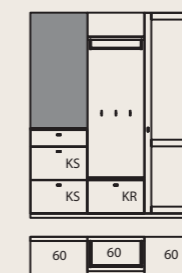

**Garderobe (51381)**, Lack crema, Griffe, Garderobenstange und Kleiderhaken edelstahlfarbig, ca. B 255, H 223, T 41 cm

PLANUNGSBEISPIELE

**52438**  
ca. B 195, H 223, T 31 cm

**52490**  
ca. B 195, H 223, T 41 cm

**52466**  
ca. B 135, H 223, T 41 cm

**52497**  
ca. B 315, H 223, T 41 cm

**52478**  
ca. B 180, H 223, T 41 cm

**52462**  
ca. B 270, H 223, T 41 cm

KS = Klappe mit Schuhkorb  
KR = Klappe, dahinter Schuhrost