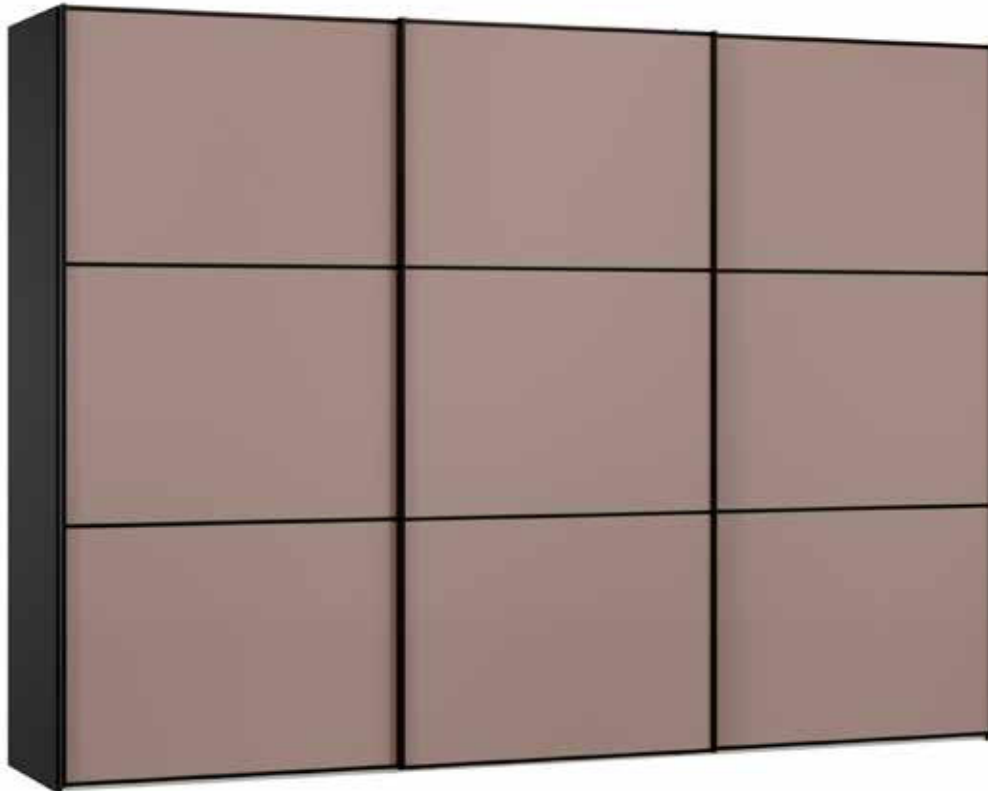

Front Glas «Trüffel» / Aufclippprofile und Dekorprofile schwarz matt
Façade Verre «Trüffel» / Clips décoratifs et profils décoratifs noir mat
Front Glass «Trüffel» / Clip on profiles and decorative profiles black matt
Front Glas «Trüffel» / Opklikprofielen en decoratieve profielen zwart mat

 Korpus Corps Body Romp	Cremeweiss Blanc crème Cream white Crèmewit	Novaschwarz Novanoir Novablack Novazwart	Premiumweiss Blanc premium Premium white Wit premium	Hellgrau matt Gris clair mat Light grey matt Grijs helder mat	Eichenstruktur Natur Structure chêne nature Oak structure natural Eikenstructuur natuur	Nougat Nougat Nougat Nougat
152,2 cm	6359 8131	6210 2631	6129 3731	6500 0431	6313 6631	6857 3331
202,2 cm	6359 8141	6210 2641	6129 3741	6500 0441	6313 6641	6857 3341
227,6 cm	6359 8145	6210 2645	6129 3745	6500 0445	6313 6645	6857 3345
252,8 cm	6359 8151	6210 2651	6129 3751	6500 0451	6313 6651	6857 3351
278,0 cm	6359 8155	6210 2655	6129 3755	6500 0455	6313 6655	6857 3355
303,1 cm	6359 8161	6210 2661	6129 3761	6500 0461	6313 6661	6857 3361
328,2 cm	6359 8165	6210 2665	6129 3765	6500 0465	6313 6665	6857 3365
378,5 cm	6359 8175	6210 2675	6129 3775	6500 0475	6313 6675	6857 3375

Im Preis inbegriffen: 1 Einlegeboden (16 mm) und 1 Kleiderstange pro Abteil
Inclus dans le prix: 1 rayon (16 mm) et 1 tringle à habits par compartiment
Included in the price: 1 shelf (16 mm) and 1 clothes rail per element
In de prijs inbegrepen: 1 plank (16 mm) en 1 kledingroede per vak