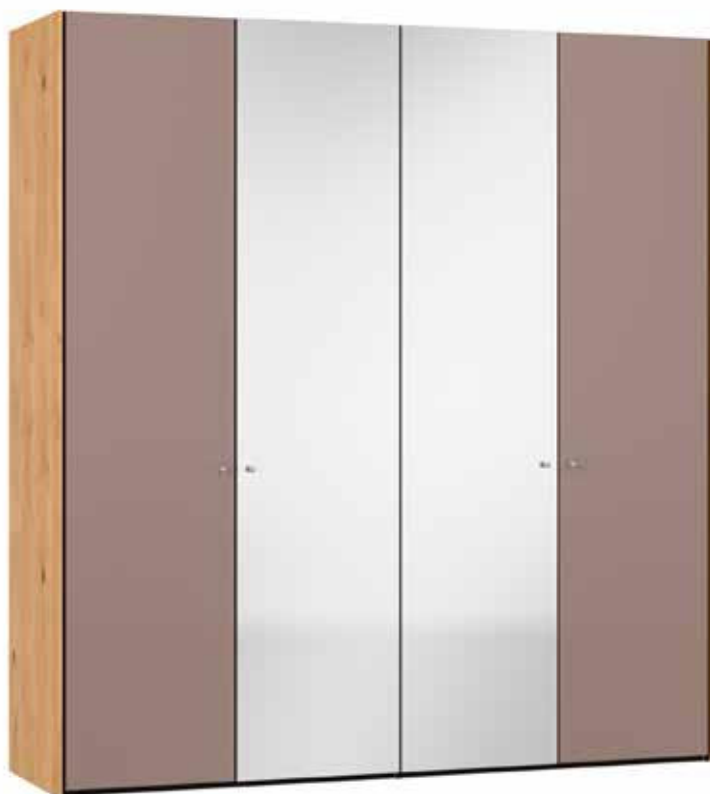

Front Glas «Trüffel» / Spiegel
Façade Verre «Trüffel» / Miroir
Front Glass «Trüffel» / Mirror
Front Glas «Trüffel» / Spiegel

Echtholz furnier kann eine unterschiedliche Anzahl und Formen von natürlich gewachsenen Ästen und Verwachsungen aufweisen
Le nombre et la forme des courbures et noeuds naturels du placage en bois véritable peuvent varier
Real wood veneer can have a varying number of naturally grown gnarls and knots, which come in many different shapes and forms
Echt houten fineer kan een uiteenlopend aantal en vormen van op natuurlijke wijze gegroeide takken en vergroeiingen vertonen

	Korpus Corps Body Romp	Novaschwarz Novanoir Novablack Novazwart	Aufdoppelung Doublage Extra colored outside wall Verdubbelings zijwanden	Eiche furniert Chêne plaqué Oak veneer Eiken fineer
	Spiegel Miroir Mirror Spiegel			
				4156 2331
				4156 2341
				4156 2351
				4156 2361

Im Preis inbegriffen: 1 Einlegeboden (16 mm) und 1 Kleiderstange pro Abteil
Inclus dans le prix: 1 rayon (16 mm) et 1 tringle à habits par compartiment
Included in the price: 1 shelf (16 mm) and 1 clothes rail per element
In de prijs inbegrepen: 1 plank (16 mm) en 1 kledingroede per vak