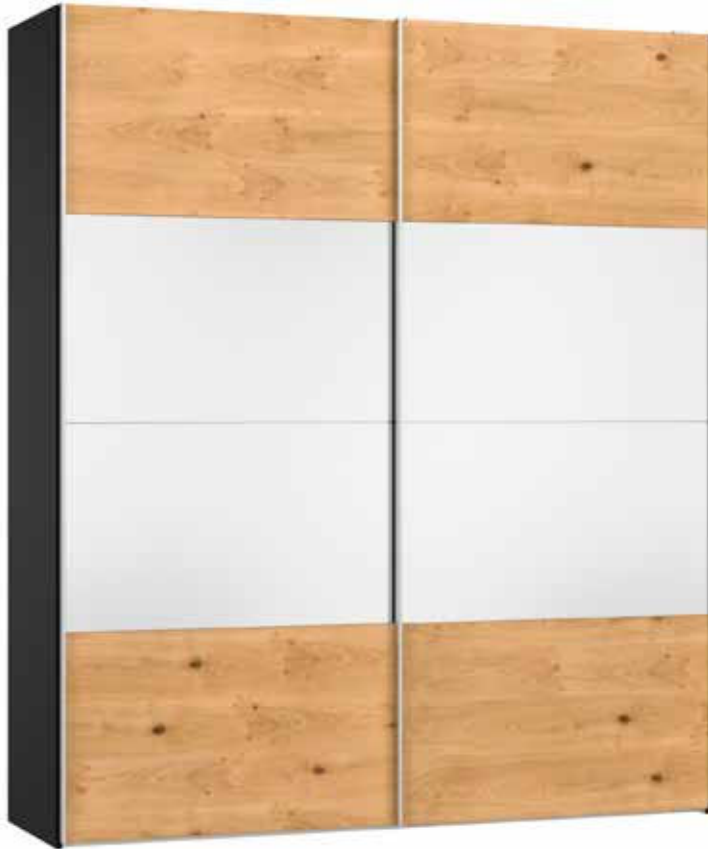

Front Eiche furniert / Spiegel
Façade Chêne plaqué / Miroir
Front Oak veneer / Mirror
Front Eiken fineer / Spiegel

Echtholz furnier kann eine unterschiedliche Anzahl und Formen von natürlich gewachsenen Ästen und Verwachsungen aufweisen
Le nombre et la forme des courbures et noeuds naturels du placage en bois véritable peuvent varier
Real wood veneer can have a varying number of naturally grown gnarls and knots, which come in many different shapes and forms
Echt houten fineer kan een uiteenlopend aantal en vormen van op natuurlijke wijze gegroeide takken en vergroeiingen vertonen

	Korpus Corps Body Romp	Novaschwarz Novanoir Novablack Novazwart	Premiumweiss Blanc premium Premium white Wit premium
202,2 cm	8124 0841	8115 1841	
252,8 cm	8124 0851	8115 1851	
303,1 cm	8124 0861	8115 1861	

Im Preis inbegriffen: 1 Einlegeboden (16 mm) und 1 Kleiderstange pro Abteil
Inclus dans le prix: 1 rayon (16 mm) et 1 tringle à habits par compartiment
Included in the price: 1 shelf (16 mm) and 1 clothes rail per element
In de prijs inbegrepen: 1 plank (16 mm) en 1 kledingroede per vak