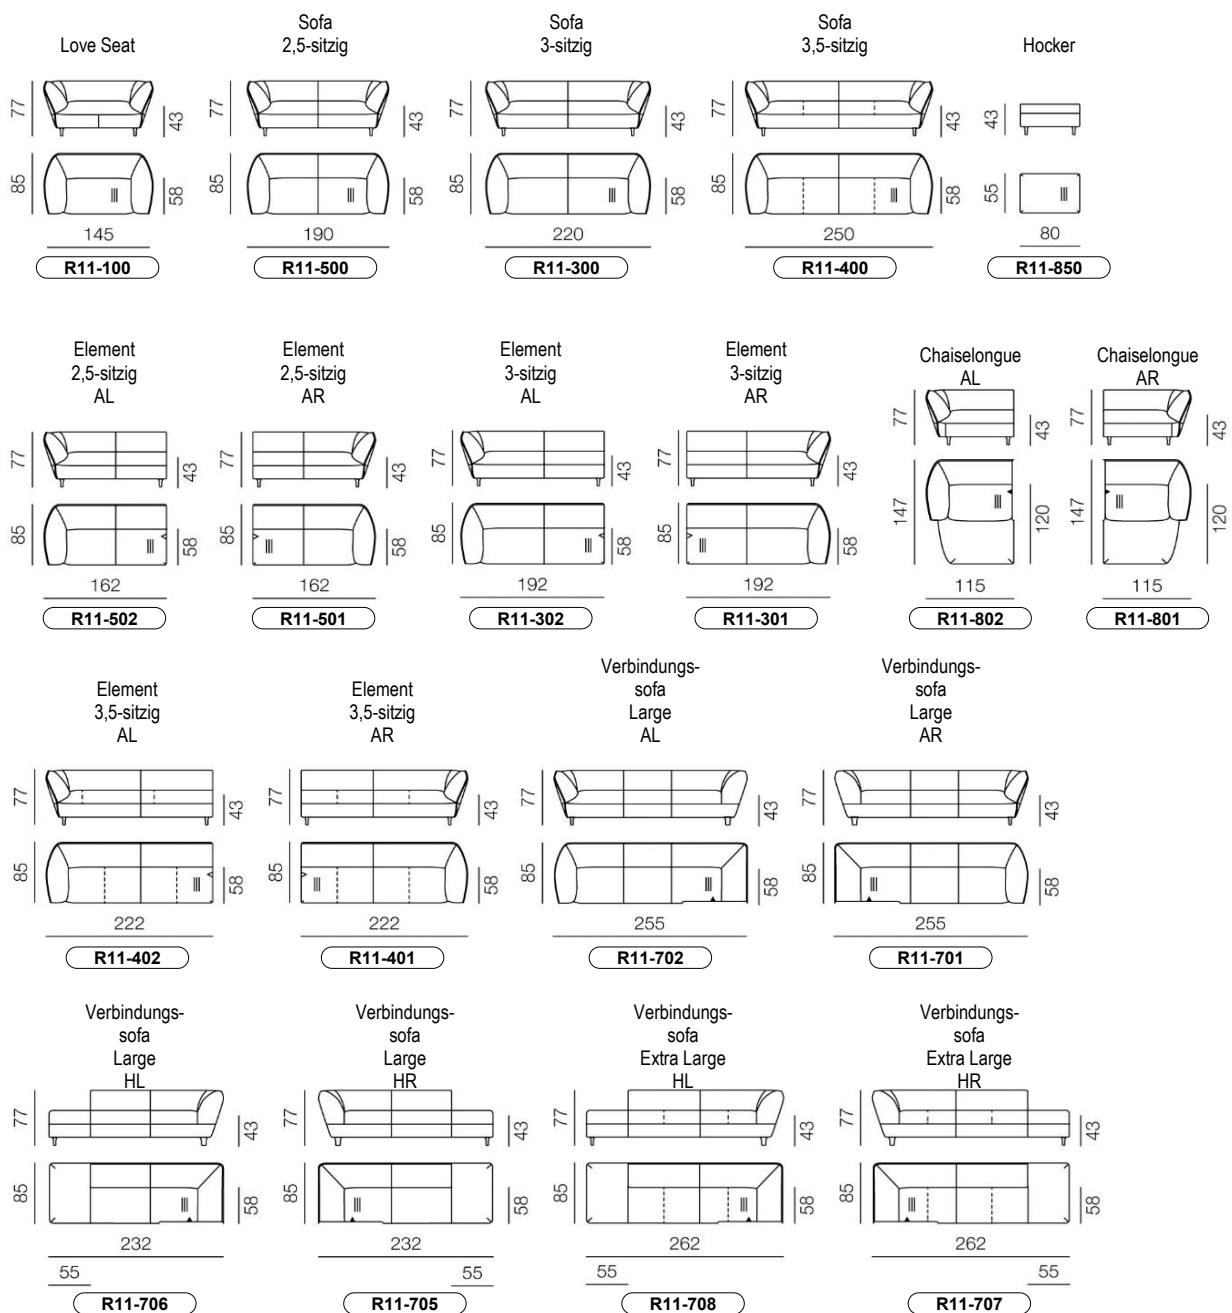

Deutschland

Möbel Letz GmbH
Am Gewerbepark 11
06895 Zahna-Elster

Tel.: 035383 - 6018 50

Fax.: 035383 - 6018 17

ABMESSUNGEN Alle Breitenmaße sind nach oben aufgerundet. Die übrigen Maße sind Zirka-Maße.

TECHNISCHE DATEN

Gestell	Buche massiv und Plattenmaterial.
Gestell Hocker	Plattenmaterial.
Federung Sitz	Stahlfedern.
Füllung	HR-Schaum 50kg/m ³ , Abdeckung Leoskin. HR-Schaum 40kg/m ³ , Abdeckung Leoskin. HR-Schaum 30kg/m ³ , Abdeckung Leoskin. Polyäther Schaum 16kg/m ³ , Abdeckung Leoskin.
Füße	Aluminium poliert. Option: alle möglichen Epoxy- oder Lackfarben.
Fußkappen	Kunststoff schwarz.
Bezug	Nicht lieferbar in Alcantara.
Keder	Folgt dem Bezug des Gestelles, abweichend nicht möglich bei Couponbezug.
Zierstich	Doppelnah.
Nahteinteilung	Die Ausführungen in Leder haben abweichende Nähte. Ebenso die Ausführungen in Stoffen die längs verarbeitet werden.
Besonderheiten	Die Kombination ein und desselben Stretch-Stoffes ist möglich.
Maßoption	Sitzhöhe + 2 cm durch höhere Füße.
Notiz	Eine der Nähte auf der Rückseite der Sofas, Loveseats und Verbindungssofas hat einen verdeckten Reißverschluss. Bei einer hellen Polsterung kann der Reißverschluss als dünner schwarzer Streifen sichtbar sein. (Versionen 100, 300, 400, 500, 701 und 702). Alle Elemente können sowohl verbunden als auch freistehend gestellt werden.
Design	Yonoh, 2020.
Komfort-Option	

		Love Seat	Sofa 2,5-sitzig	Sofa 3-sitzig	Sofa 3,5-sitzig		Hocker
							
		R11-100	R11-500	R11-300	R11-400		R11-850
STOFF	1						
	2						
	3						
	4						
	5						
	6						
	7						
	8						
	9						
	10						
LEDER	Fusion						
	Perle						
	Neron						
Füße Aluminium poliert Epoxy Lackiert		Standard	Standard	Standard	Standard		Standard
Maßoptionen Sitzhöhe + 2,0 cm		Option	Option	Option	Option		Option
Keder Abweichende Farbe/Bezug							
GEWICHT (kg)		42	49	60	71		16