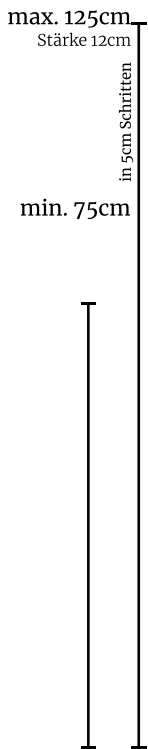

Liegefläche	200x200cm	180x200cm	160x200cm	140x200cm
Außenmaße	B: 205cm H: 125cm T: 212cm	B: 185cm H: 125cm T: 212cm	B: 165cm H: 125cm T: 212cm	B: 145cm H: 125cm T: 212cm
Artikel Nr. (PM*)	VZ431-200-020	VZ431-180-020	VZ431-160-020	VZ431-140-020 *PARTNER-MATRATZE
Artikel Nr. (EM*)	VZ431-200-021	VZ431-180-021	VZ431-160-021	- *EINZEL-MATRATZEN

Bitte bei Bestellung die Artikelnummer, die Kopfteilhöhe* und die gewünschte Stoffnummer angeben.
Wendematratzen werden im Härtegrad H3/H4 geliefert.

*Kopfteilhöhe in 5cm Schritten von 75cm bis 125cm möglich, ohne Aufpreis

Bettkopfteil rückseitig mit schwarzem Möbelstoff bezogen. Alle Maße sind Circa-Maße.

SONDERANFERTIGUNGEN GEGEN AUFPREIS:

Kopfteil rückseitig mit Bezugstoff bezogen, Artikel Nr. A50
Bettlänge 220cm, Artikel Nr. 220

Weitere Sonderanfertigungen auf Anfrage.