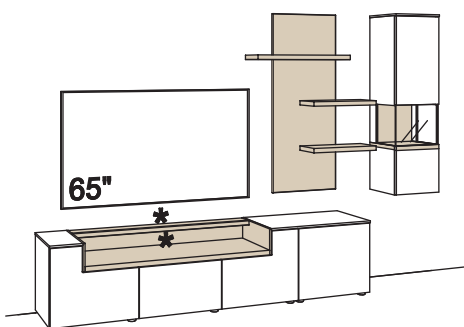

B 310 cm  
H 208 cm  
T 43/33/23 cm

Lack / Wildeiche hell soft geb. geölt

Kombination bestehend aus:

1x Lowboard	S605-..72L
1x Wandpaneel	S660-7200R
1x Hängetype	S614-..72R

**BELEUCHTUNGSPAKET:**

Komplette Beleuchtung inkl. Trafo, Verlängerung u. Funkdimmer **CB09-0000**