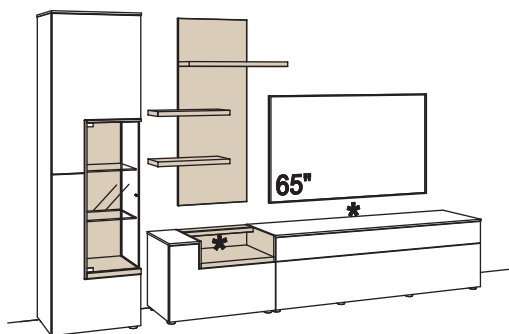

Kombination CR12-....L/R

R = spiegelseitig zur Abbildung ()

B 339 cm
H 208 cm
T 43/23 cm

BELEUCHTUNGS-PAKET
Lack / Wildeiche hell soft geb. geölt

Kombination bestehend aus:

1x Vitrine	S658-..72L
1x Lowboard	S609-..72L
1x Wandpaneel	S660-7200L

BELEUCHTUNGS-PAKET:

Komplette Beleuchtung inkl. Trafo, Verlängerung u. Funkdimmer **CB12-0000**

BELEUCHTUNG für Einzelbestellungen:

1x LED-Beleuchtung, Vitrine	S670-0001
1x LED-Beleuchtung, Lowboard	S668-0001
1x LED-Beleuchtung, Wandpaneel	S672-0001
1x Funkdimerset Smarthome inkl. Trafo	S680-0000
1x Extra Verlängerung	S674-0000

Zusatzausstattung, wahlweise:

1x Kabeldurchlass, Lowboard	S662-0000
1x Kabeldurchlass im Fach, Lowboard	S675-0000

Paneel immer in Holzfarbe.