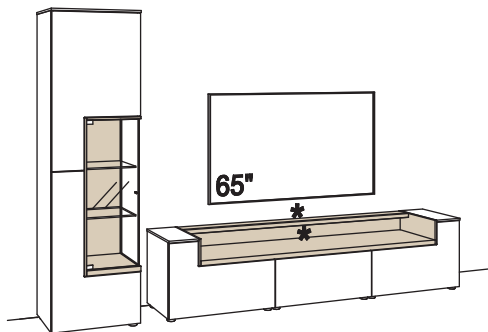

Kombination CR11-....L/R

R = spiegelseitig zur Abbildung ()

B 319 cm
H 208 cm
T 43 cm

Lack / Wildeiche hell soft geb. geölt

Kombination bestehend aus:

1x Vitrine	S658-..72L
1x Lowboard	S607-..72

BELEUCHTUNGS-PAKET:

Komplette Beleuchtung inkl. Trafo, Verlängerung u. Funkdimmer **CB11-0000**

BELEUCHTUNG für Einzelbestellungen:

1x LED-Beleuchtung, Vitrine	S670-0001
1x LED-Beleuchtung, Lowboard	S668-0005
1x Funkdimerset Smarthome inkl. Trafo	S680-0000
1x Extra Verlängerung	S674-0000

Zusatzausstattung, wahlweise:

1x Kabeldurchlass, Lowboard	S662-0000
1x Kabeldurchlass im Fach, Lowboard	S675-0000