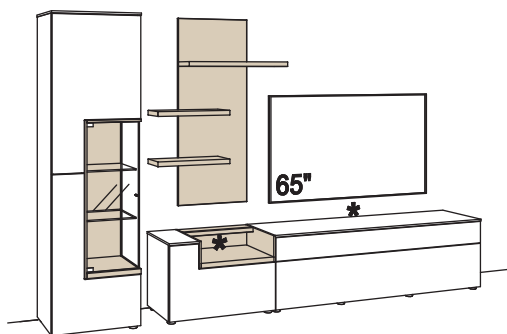

Kombination CR12-....L/R

R = spiegelseitig zur Abbildung ()

B 339 cm
H 208 cm
T 43/23 cm

BELEUCHTUNGS-PAKET
Lack / Wildeiche hell soft geb. geölt

Kombination bestehend aus:

1x Vitrine	S658-..72L
1x Lowboard	S609-..72L
1x Wandpaneel	S660-7200L

BELEUCHTUNGS-PAKET:

Komplette Beleuchtung inkl. Trafo, Verlängerung u. Funkdimmer **CB12-0000**

BELEUCHTUNG für Einzelbestellungen:

1x LED-Beleuchtung, Vitrine	S670-0001
1x LED-Beleuchtung, Lowboard	S668-0001
1x LED-Beleuchtung, Wandpaneel	S672-0001
1x Funkdimerset Smarthome inkl. Trafo	S680-0000
1x Extra Verlängerung	S674-0000

Zusatzausstattung, wahlweise:

1x Kabeldurchlass, Lowboard	S662-0000
1x Kabeldurchlass im Fach, Lowboard	S675-0000

Panel immer in Holzfarbe.