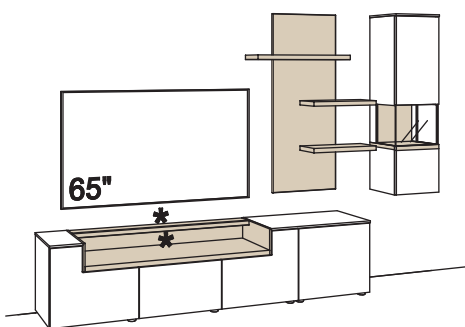

1x Kabeldurchlass, Lowboard	S662-0000
1x Kabeldurchlass im Fach, Lowboard	S675-0000

Panel immer in Holzfarbe.

Kombination CR09-....L/R

R = spiegelseitig zur Abbildung ()

B 310 cm
H 208 cm
T 43/33/23 cm

Lack / Wildeiche hell soft geb. geölt