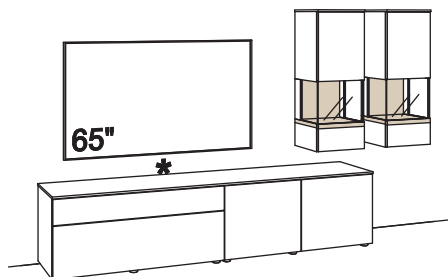

Kombination bestehend aus:

1x Lowboard	S603-..00R
2x Hängetype	S612-..72R

BELEUCHTUNGS-PAKET:

Komplette Beleuchtung inkl. Trafo, Verlängerung u. Funkdimmer **CB06-0000**

BELEUCHTUNG für Einzelbestellungen:

2x LED-Beleuchtung, Hängetype	S671-0001
1x Funkdimmerset Smarthome inkl. Trafo	S680-0000

Zusatzausstattung, wahlweise:

1x Kabeldurchlass, Lowboard	S662-0000