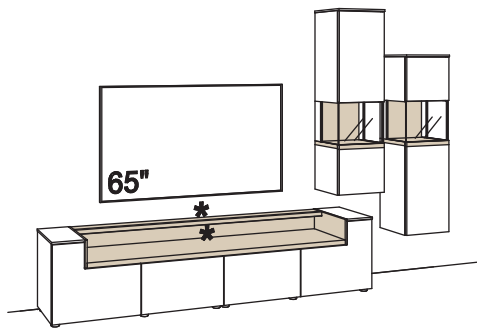

Standardpositionen für optionalen Kabeldurchlass im Lowboard siehe Skizze *

Kombination CR10-....L/R

R = spiegelseitig zur Abbildung ()

B 318 cm
H 208 cm
T 43/33 cm

Lack / Wildeiche hell soft geb. geölt

Kombination bestehend aus: