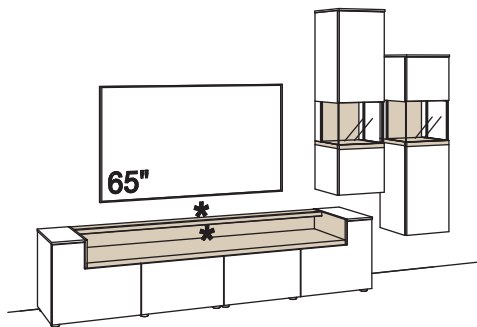

Standardpositionen für optionalen Kabeldurchlass im Lowboard siehe Skizze *

Kombination CR10-....L/R

R = spiegelseitig zur Abbildung ()

B 318 cm
H 208 cm
T 43/33 cm

Lack / Wildeiche hell soft geb. geölt

Kombination bestehend aus: