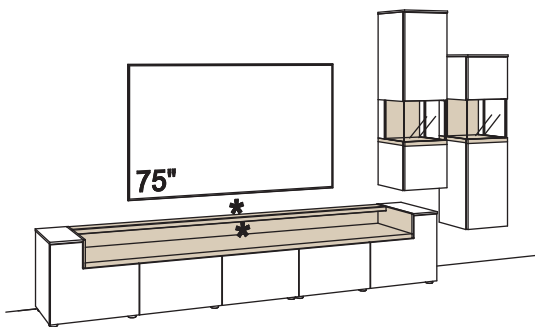

Standardpositionen für optionalen Kabeldurchlass im Lowboard siehe Skizze *

Kombination CR13-....L/R

R = spiegelseitig zur Abbildung ()

B 377 cm
H 208 cm
T 43/33 cm

Lack / Wildeiche hell soft geb. geölt

Kombination bestehend aus: