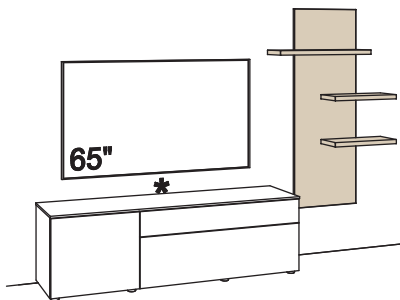

Kombination bestehend aus:

1x Lowboard	S600-..00L
1x Wandpaneel	S661-7200R

BELEUCHTUNGS-PAKET:

Komplette Beleuchtung inkl. Trafo, Verlängerung u. Funkdimmer **CB05-0000**

BELEUCHTUNG für Einzelbestellungen:

1x LED-Beleuchtung, Wandpaneel	S672-0001
1x Funkdimmerset Smarthome inkl. Trafo	S680-0000

Zusatzausstattung, wahlweise:

1x Kabeldurchlass, Lowboard	S662-0000

Panel immer in Holzfarbe.

Kombination CR06-....L/R

R = spiegelseitig zur Abbildung ()

B 299 cm
H 173 cm
T 43/33 cm

Lack / Wildeiche hell soft geb. geölt