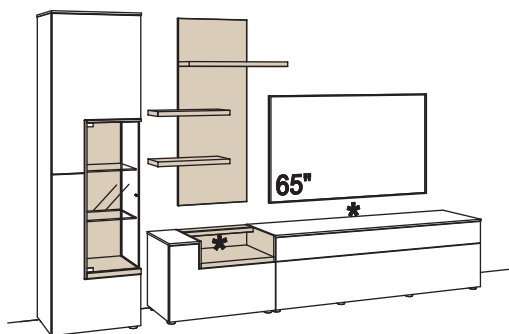

Kombination CR12-....L/R

R = spiegelseitig zur Abbildung ()

B 339 cm
H 208 cm
T 43/23 cm

BELEUCHTUNGS-PAKET
Lack / Wildeiche hell soft geb. geölt

Kombination bestehend aus:

1x Vitrine	S658-..72L
1x Lowboard	S609-..72L
1x Wandpaneel	S660-7200L

BELEUCHTUNGS-PAKET:

Komplette Beleuchtung inkl. Trafo, Verlängerung u. Funkdimmer **CB12-0000**

BELEUCHTUNG für Einzelbestellungen:

1x LED-Beleuchtung, Vitrine	S670-0001
1x LED-Beleuchtung, Lowboard	S668-0001
1x LED-Beleuchtung, Wandpaneel	S672-0001
1x Funkdimmerset Smarthome inkl. Trafo	S680-0000
1x Extra Verlängerung	S674-0000

Zusatzausstattung, wahlweise:

1x Kabeldurchlass, Lowboard	S662-0000
1x Kabeldurchlass im Fach, Lowboard	S675-0000

Panel immer in Holzfarbe.