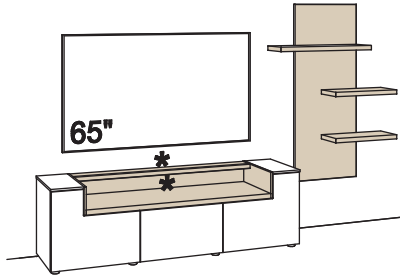

Kombination CR04-....L/R

R = spiegelseitig zur Abbildung ()

B 278 cm
H 172 cm
T 43/23 cm

Lack / Wildeiche hell soft geb. geölt

Kombination bestehend aus:

1x Lowboard	S601-..72
1x Wandpaneel	S660-7200R

BELEUCHTUNGS-PAKET: