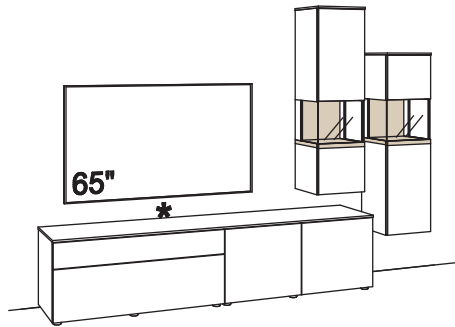

Standardpositionen für optionalen Kabeldurchlass im Lowboard siehe Skizze *

Kombination CR07-....L/R

R = spiegelseitig zur Abbildung ()

B 299 cm
H 208 cm
T 43/33 cm

Lack / Wildeiche hell soft geb. geölt

Kombination bestehend aus: