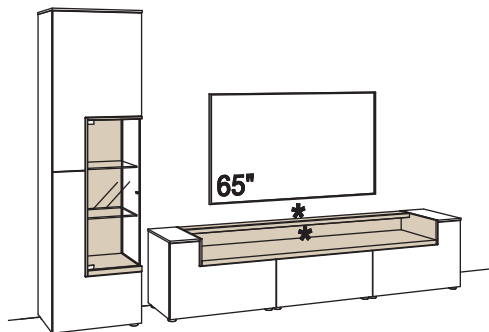

Kombination CR11-....L/R

R = spiegelseitig zur Abbildung ()

B 319 cm
H 208 cm
T 43 cm

Lack / Wildeiche hell soft geb. geölt

Kombination bestehend aus:

1x Vitrine	S658-..72L
1x Lowboard	S607-..72

BELEUCHTUNGS-PAKET:

Komplette Beleuchtung inkl. Trafo, Verlängerung u. Funkdimmer **CB11-0000**

BELEUCHTUNG für Einzelbestellungen:

1x LED-Beleuchtung, Vitrine	S670-0001
1x LED-Beleuchtung, Lowboard	S668-0005
1x Funkdimmerset Smarthome inkl. Trafo	S680-0000
1x Extra Verlängerung	S674-0000

Zusatzausstattung, wahlweise:

1x Kabeldurchlass, Lowboard	S662-0000
1x Kabeldurchlass im Fach, Lowboard	S675-0000