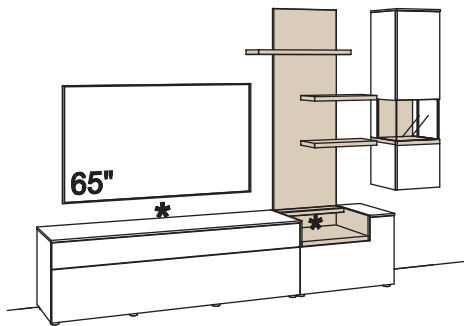

Zusatzausstattung, wahlweise:

1x Kabeldurchlass, Lowboard	S662-0000
-----------------------------	-----------

Kombination CR08-....L/R

R = spiegelseitig zur Abbildung ()

B 309 cm
H 207 cm
T 43/33/23 cm

Lack / Wildeiche hell soft geb. geölt