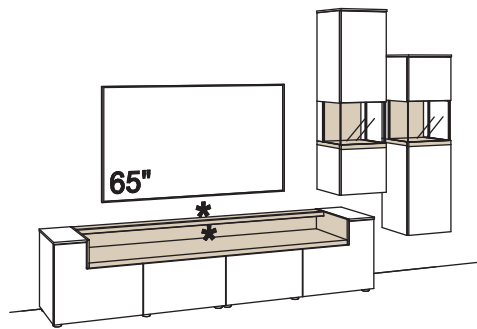

Standardpositionen für optionalen Kabeldurchlass im Lowboard siehe Skizze *

Kombination CR10-....L/R

R = spiegelseitig zur Abbildung ()

B 318 cm
H 208 cm
T 43/33 cm

Lack / Wildeiche hell soft geb. geölt

Kombination bestehend aus: