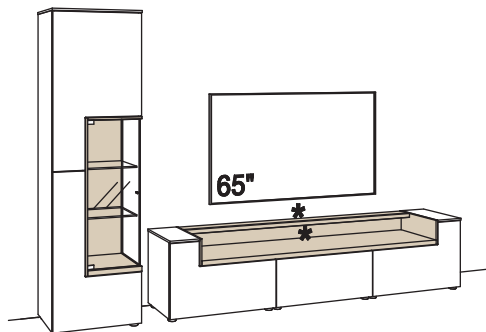

Zusatzausstattung, wahlweise:

1x Kabeldurchlass, Lowboard	S662-0000
1x Kabeldurchlass im Fach, Lowboard	S675-0000

Kombination CR11-....L/R

R = spiegelseitig zur Abbildung ()

B 319 cm
H 208 cm
T 43 cm

Lack / Wildeiche hell soft geb. geölt