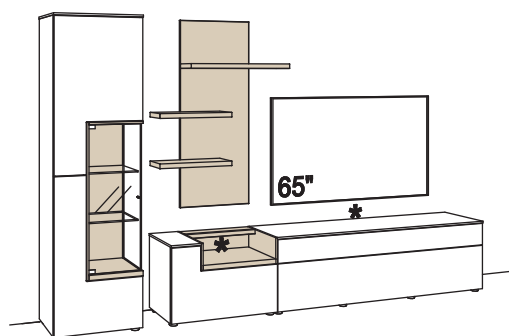

Zusatzausstattung, wahlweise:

1x Kabeldurchlass, Lowboard	S662-0000
1x Kabeldurchlass im Fach, Lowboard	S675-0000

Kombination CR12-....L/R

R = spiegelseitig zur Abbildung ()

B 339 cm
H 208 cm
T 43/23 cm

BELEUCHTUNGS-PAKET
Lack / Wildeiche hell soft geb. geölt