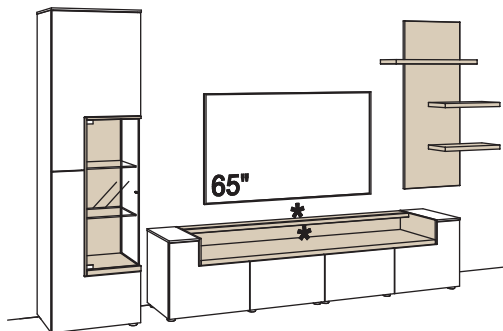

Zusatzausstattung, wahlweise:

1x Kabeldurchlass, Lowboard	S662-0000
1x Kabeldurchlass im Fach, Lowboard	S675-0000

Kombination CR14-....L/R

R = spiegelseitig zur Abbildung ()

B 378 cm
H 208 cm
T 43/23 cm

Lack / Wildeiche hell soft geb. geölt