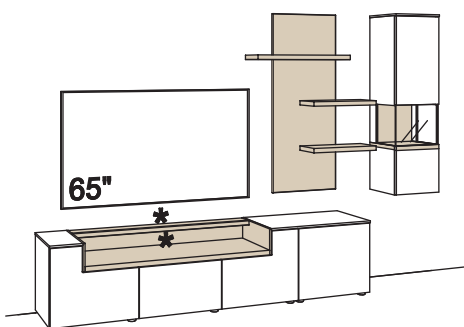

1x Kabeldurchlass, Lowboard	S662-0000
1x Kabeldurchlass im Fach, Lowboard	S675-0000

Panel immer in Holzfarbe.

Kombination CR09-....L/R

R = spiegelseitig zur Abbildung ()

B 310 cm
H 208 cm
T 43/33/23 cm

Lack / Wildeiche hell soft geb. geölt