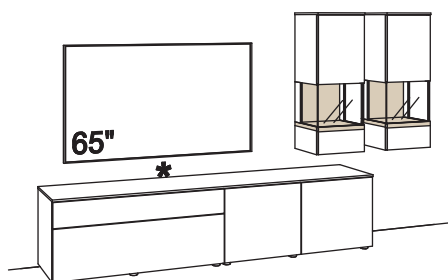

Kombination bestehend aus:

1x Lowboard	S603-..00R
2x Hängetype	S612-..72R

BELEUCHTUNGS-PAKET:

Komplette Beleuchtung inkl. Trafo, Verlängerung u. Funkdimmer **CB06-0000**

BELEUCHTUNG für Einzelbestellungen:

2x LED-Beleuchtung, Hängetype	S671-0001
1x Funkdimmerset Smarthome inkl. Trafo	S680-0000

Zusatzausstattung, wahlweise:

1x Kabeldurchlass, Lowboard	S662-0000