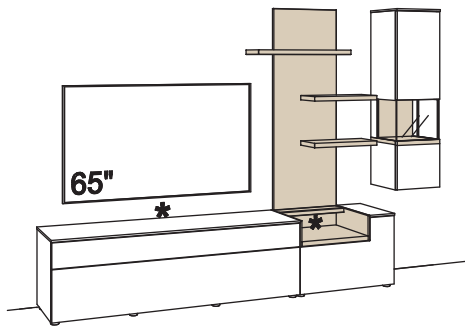

R = spiegelseitig zur Abbildung ()

B 309 cm  
H 207 cm  
T 43/33/23 cm

Lack / Wildeiche hell soft geb. geölt

Kombination bestehend aus:

1x Lowboard	S609-..72R
1x Wandpaneel	S661-7200R
1x Hängetype	S614-..72R