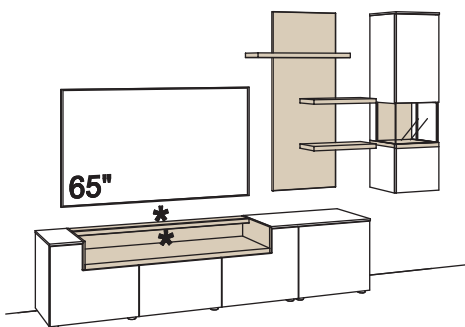

Kombination bestehend aus:

1x Lowboard	S605-..72L
1x Wandpaneel	S660-7200R
1x Hängetype	S614-..72R

BELEUCHTUNG-PAKET:

Komplette Beleuchtung inkl. Trafo, Verlängerung u. Funkdimmer **CB09-0000**

BELEUCHTUNG für Einzelbestellungen:

1x LED-Beleuchtung, Lowboard	S668-0003
1x LED-Beleuchtung, Wandpaneel	S672-0001
1x LED-Beleuchtung, Hängetype	S671-0001
1x Funkdimmerset Smarthome inkl. Trafo	S680-0000
1x Extra Verlängerung	S674-0000

Zusatzausstattung, wahlweise:

1x Kabeldurchlass, Lowboard	S662-0000
1x Kabeldurchlass im Fach, Lowboard	S675-0000

Panel immer in Holzfarbe.