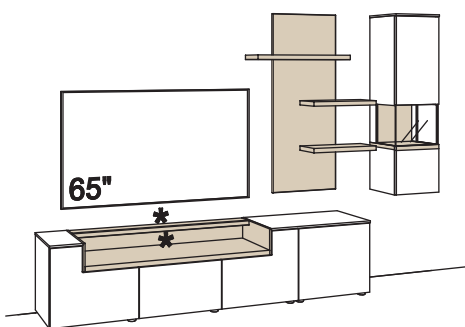

B 310 cm  
H 208 cm  
T 43/33/23 cm

Lack / Wildeiche hell soft geb. geölt

Kombination bestehend aus:

1x Lowboard	S605-..72L
1x Wandpaneel	S660-7200R
1x Hängetype	S614-..72R

**BELEUCHTUNGSPAKET:**

Komplette Beleuchtung inkl. Trafo, Verlängerung u. Funkdimmer **CB09-0000**