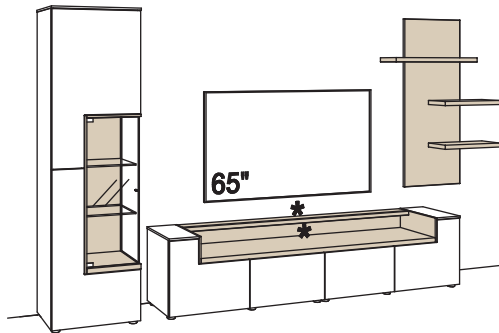

Kombination bestehend aus:

1x Vitrine	S658-..72L
1x Lowboard	S606-..72
1x Wandpaneel	S660-7200R

BELEUCHTUNG-PAKET:

Komplette Beleuchtung inkl. Trafo, Verlängerung u. Funkdimmer **CB14-0000**

BELEUCHTUNG für Einzelbestellungen:

1x LED-Beleuchtung, Vitrine	S670-0001
1x LED-Beleuchtung, Lowboard	S668-0005
1x LED-Beleuchtung, Wandpaneel	S672-0001
1x Funkdimmerset Smarhome inkl. Trafo	S680-0000
1x Trafo (einzeln)	S682-0000
1x Extra Verlängerung	S674-0000

Zusatzausstattung, wahlweise:

1x Kabeldurchlass, Lowboard	S662-0000
1x Kabeldurchlass im Fach, Lowboard	S675-0000

Paneel immer in Holzfarbe.