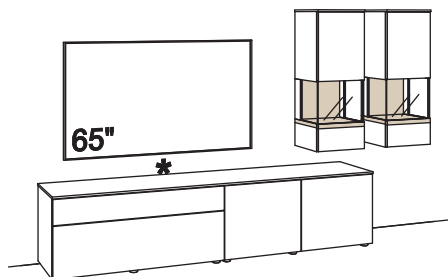

Panel immer in Holzfarbe.

**Kombination CR06-....L/R**

R = spiegelseitig zur Abbildung ()

B 299 cm  
H 173 cm  
T 43/33 cm

Lack / Wildeiche hell soft geb. geölt

Kombination bestehend aus:

1x Lowboard	S603-..00R
2x Hängetype	S612-..72R