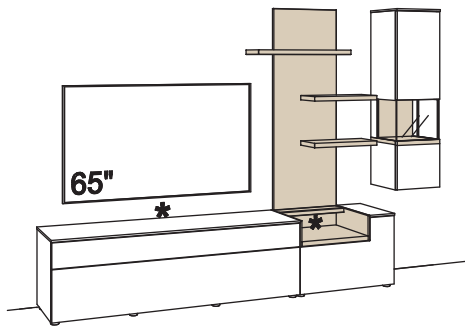

Kombination bestehend aus:

1x Lowboard	S609-..72R
1x Wandpaneel	S661-7200R
1x Hängetype	S614-..72R

BELEUCHTUNGSPAKET:

Komplette Beleuchtung inkl. Trafo, Verlängerung u. Funkdimmer **CB08-0000**

BELEUCHTUNG für Einzelbestellungen:

1x LED-Beleuchtung, Lowboard	S668-0001
1x LED-Beleuchtung, Wandpaneel	S672-0001
1x LED-Beleuchtung, Hängetype	S671-0001
1x Funkdimmer Smarthome inkl. Trafo	S680-0000
1x Extra Verlängerung	S674-0000

Zusatzausstattung, wahlweise:

1x Kabeldurchlass, Lowboard	S662-0000
1x Kabeldurchlass im Fach, Lowboard	S675-0000

Panel immer in Holzfarbe.

Kombination CR09-....L/R

R = spiegelseitig zur Abbildung ()

B 310 cm
H 208 cm
T 43/33/23 cm

Lack / Wildeiche hell soft geb. geölt