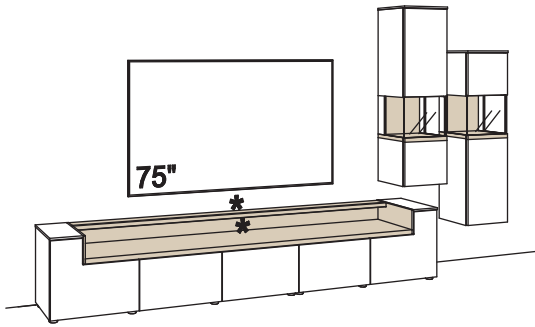

Lieferbare Ausführungen: (bitte ergänzen Sie die 5. - 8. Stelle der Bestell-Nr.)

2072 - Lack angoraweiß matt | Fach: Wildeiche hell soft gebürstet, geölt

2172 - Lack steingrau matt | Fach: Wildeiche hell soft gebürstet, geölt

2372 - Lack smaradgrün matt | Fach: Wildeiche hell soft gebürstet, geölt

9. Stelle der Bestell-Nr.: L=abgebildet Type | R=spiegelseitige Wand

Standardpositionen für optionalen Kabeldurchlass im Lowboard siehe Skizze *

Kombination CR13-....L/R

R = spiegelseitig zur Abbildung ()

B 377 cm
H 208 cm
T 43/33 cm

Lack / Wildeiche hell soft geb. geölt

Kombination bestehend aus:

1x Lowboard	S610-..72
1x Hängetype	S614-..72R
1x Hängetype	S615-..72R

BELEUCHTUNG-PAKET:

Komplette Beleuchtung inkl. Trafo, Verlängerung u. Funkdimmer **CB13-0000**

BELEUCHTUNG für Einzelbestellungen:

1x LED-Beleuchtung, Lowboard	S668-0006
2x LED-Beleuchtung, Hängetype	S671-0001
1x Funkdimmerset Smarhome inkl. Trafo	S680-0000
1x Extra Verlängerung	S674-0000

Zusatzausstattung, wahlweise:

1x Kabeldurchlass, Lowboard	S662-0000
1x Kabeldurchlass im Fach, Lowboard	S675-0000

Kombination CR14-....L/R

R = spiegelseitig zur Abbildung ()

B 378 cm
H 208 cm
T 43/23 cm

Lack / Wildeiche hell soft geb. geölt