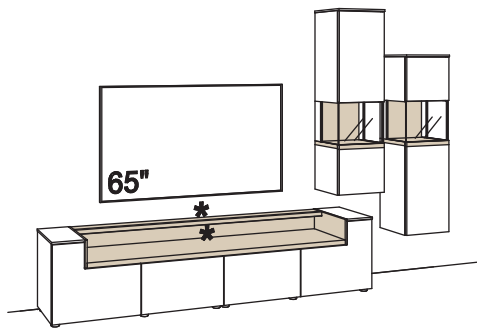

Lieferbare Ausführungen: (bitte ergänzen Sie die 5. - 8. Stelle der Bestell-Nr.)

2072 - Lack angoraweiß matt | Fach: Wildeiche hell soft gebürstet, geölt

2172 - Lack steingrau matt | Fach: Wildeiche hell soft gebürstet, geölt

2372 - Lack smaradgrün matt | Fach: Wildeiche hell soft gebürstet, geölt

9. Stelle der Bestell-Nr.: L=abgebildet Type | R=spiegelseitige Wand

Standardpositionen für optionalen Kabeldurchlass im Lowboard siehe Skizze *

Kombination CR10-....L/R

R = spiegelseitig zur Abbildung ()

B 318 cm
H 208 cm
T 43/33 cm

Lack / Wildeiche hell soft geb. geölt

Kombination bestehend aus:

1x Lowboard	S606-..72
1x Hängetype	S614-..72R
1x Hängetype	S615-..72R

BELEUCHTUNGS-PAKET:

Komplette Beleuchtung inkl. Trafo, Verlängerung u. Funkdimmer **CB10-0000**

BELEUCHTUNG für Einzelbestellungen:

1x LED-Beleuchtung, Lowboard	S668-0005
2x LED-Beleuchtung, Hängetype	S671-0001
1x Funkdimmerset Smarthome inkl. Trafo	S680-0000
1x Extra Verlängerung	S674-0000

Zusatzausstattung, wahlweise:

1x Kabeldurchlass, Lowboard	S662-0000
1x Kabeldurchlass im Fach, Lowboard	S675-0000