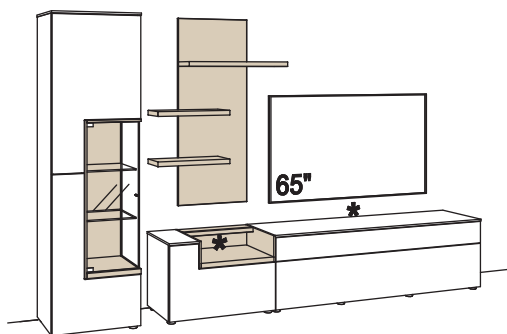

Kombination CR12-....L/R

R = spiegelseitig zur Abbildung ()

B 339 cm
H 208 cm
T 43/23 cm

BELEUCHTUNGS-PAKET
Lack / Wildeiche hell soft geb. geölt

Kombination bestehend aus:

1x Vitrine	S658-..72L
1x Lowboard	S609-..72L
1x Wandpaneel	S660-7200L

BELEUCHTUNGS-PAKET:

Komplette Beleuchtung inkl. Trafo, Verlängerung u. Funkdimmer **CB12-0000**

BELEUCHTUNG für Einzelbestellungen:

1x LED-Beleuchtung, Vitrine	S670-0001
1x LED-Beleuchtung, Lowboard	S668-0001
1x LED-Beleuchtung, Wandpaneel	S672-0001
1x Funkdimmerset Smarthome inkl. Trafo	S680-0000
1x Extra Verlängerung	S674-0000

Zusatzausstattung, wahlweise:

1x Kabeldurchlass, Lowboard	S662-0000
1x Kabeldurchlass im Fach, Lowboard	S675-0000

Panel immer in Holzfarbe.