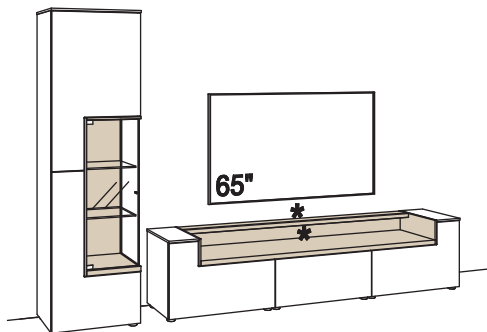

Kombination CR11-....L/R

R = spiegelseitig zur Abbildung ()

B 319 cm
H 208 cm
T 43 cm

Lack / Wildeiche hell soft geb. geölt

Kombination bestehend aus:

1x Vitrine	S658-..72L
1x Lowboard	S607-..72

BELEUCHTUNGS-PAKET:

Komplette Beleuchtung inkl. Trafo, Verlängerung u. Funkdimmer **CB11-0000**

BELEUCHTUNG für Einzelbestellungen:

1x LED-Beleuchtung, Vitrine	S670-0001
1x LED-Beleuchtung, Lowboard	S668-0005
1x Funkdimmerset Smarthome inkl. Trafo	S680-0000
1x Extra Verlängerung	S674-0000

Zusatzausstattung, wahlweise:

1x Kabeldurchlass, Lowboard	S662-0000
1x Kabeldurchlass im Fach, Lowboard	S675-0000