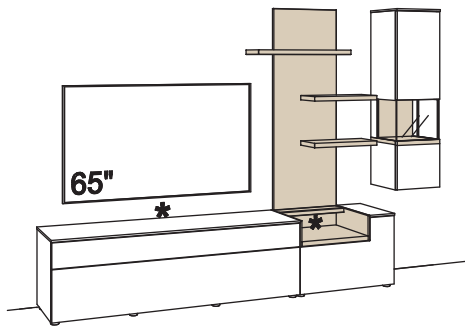

Kombination bestehend aus:

1x Lowboard	S609-..72R
1x Wandpaneel	S661-7200R
1x Hängetype	S614-..72R

BELEUCHTUNG-PAKET:

Komplette Beleuchtung inkl. Trafo, Verlängerung u. Funkdimmer **CB08-0000**

BELEUCHTUNG für Einzelbestellungen:

1x LED-Beleuchtung, Lowboard	S668-0001
1x LED-Beleuchtung, Wandpaneel	S672-0001
1x LED-Beleuchtung, Hängetype	S671-0001
1x Funkdimmerset Smarthome inkl. Trafo	S680-0000
1x Extra Verlängerung	S674-0000

Zusatzausstattung, wahlweise:

1x Kabeldurchlass, Lowboard	S662-0000
1x Kabeldurchlass im Fach, Lowboard	S675-0000

Panel immer in Holzfarbe.

Kombination CR09-....L/R

R = spiegelseitig zur Abbildung ()

B 310 cm
H 208 cm
T 43/33/23 cm

Lack / Wildeiche hell soft geb. geölt