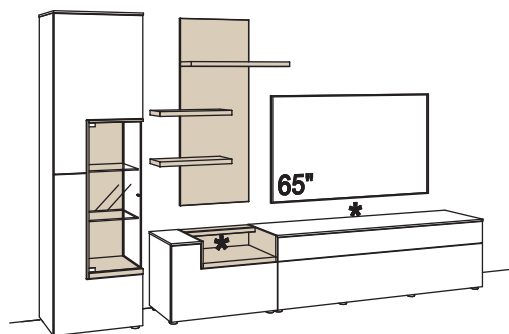

Kombination CR12-....L/R

R = spiegelseitig zur Abbildung ()

B 339 cm
H 208 cm
T 43/23 cm

BELEUCHTUNGS-PAKET
Lack / Wildeiche hell soft geb. geölt

Kombination bestehend aus:

1x Vitrine	S658-..72L
1x Lowboard	S609-..72L
1x Wandpaneel	S660-7200L

BELEUCHTUNGS-PAKET:

Komplette Beleuchtung inkl. Trafo, Verlängerung u. Funkdimmer **CB12-0000**

BELEUCHTUNG für Einzelbestellungen:

1x LED-Beleuchtung, Vitrine	S670-0001
1x LED-Beleuchtung, Lowboard	S668-0001
1x LED-Beleuchtung, Wandpaneel	S672-0001
1x Funkdimmerset Smarthome inkl. Trafo	S680-0000
1x Extra Verlängerung	S674-0000

Zusatzausstattung, wahlweise:

1x Kabeldurchlass, Lowboard	S662-0000
1x Kabeldurchlass im Fach, Lowboard	S675-0000

Panel immer in Holzfarbe.