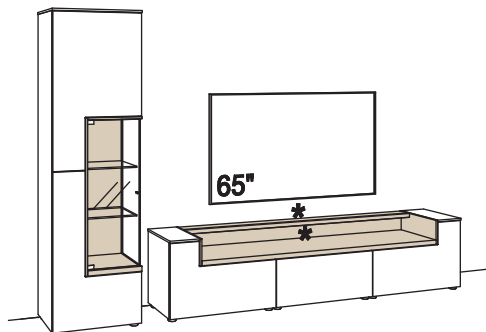

Kombination CR11-....L/R

R = spiegelseitig zur Abbildung ()

B 319 cm
H 208 cm
T 43 cm

Lack / Wildeiche hell soft geb. geölt

Kombination bestehend aus:

1x Vitrine	S658-..72L
1x Lowboard	S607-..72

BELEUCHTUNGS-PAKET:

Komplette Beleuchtung inkl. Trafo, Verlängerung u. Funkdimmer **CB11-0000**

BELEUCHTUNG für Einzelbestellungen:

1x LED-Beleuchtung, Vitrine	S670-0001
1x LED-Beleuchtung, Lowboard	S668-0005
1x Funkdimmerset Smarthome inkl. Trafo	S680-0000
1x Extra Verlängerung	S674-0000

Zusatzausstattung, wahlweise:

1x Kabeldurchlass, Lowboard	S662-0000
1x Kabeldurchlass im Fach, Lowboard	S675-0000