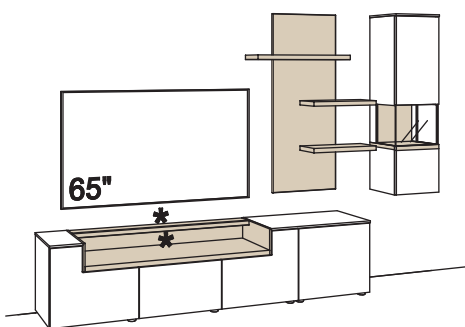

B 310 cm  
H 208 cm  
T 43/33/23 cm

Lack / Wildeiche hell soft geb. geölt

Kombination bestehend aus:

1x Lowboard	S605-..72L
1x Wandpaneel	S660-7200R
1x Hängetype	S614-..72R

**BELEUCHTUNG-PAKET:**

Komplette Beleuchtung inkl. Trafo, Verlängerung u. Funkdimmer **CB09-0000**