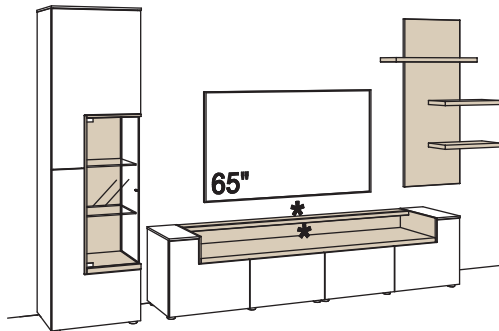

Zusatzausstattung, wahlweise:

1x Kabeldurchlass, Lowboard	S662-0000
1x Kabeldurchlass im Fach, Lowboard	S675-0000

Kombination CR14-....L/R

R = spiegelseitig zur Abbildung ()

B 378 cm
H 208 cm
T 43/23 cm

Lack / Wildeiche hell soft geb. geölt