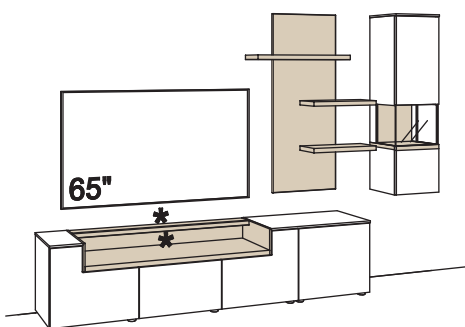

Kombination bestehend aus:

1x Lowboard	S605-..72L
1x Wandpaneel	S660-7200R
1x Hängetype	S614-..72R

BELEUCHTUNG-PAKET:

Komplette Beleuchtung inkl. Trafo, Verlängerung u. Funkdimmer **CB09-0000**

BELEUCHTUNG für Einzelbestellungen:

1x LED-Beleuchtung, Lowboard	S668-0003
1x LED-Beleuchtung, Wandpaneel	S672-0001
1x LED-Beleuchtung, Hängetype	S671-0001
1x Funkdimmerset Smarthome inkl. Trafo	S680-0000
1x Extra Verlängerung	S674-0000

Zusatzausstattung, wahlweise:

1x Kabeldurchlass, Lowboard	S662-0000
1x Kabeldurchlass im Fach, Lowboard	S675-0000

Panel immer in Holzfarbe.