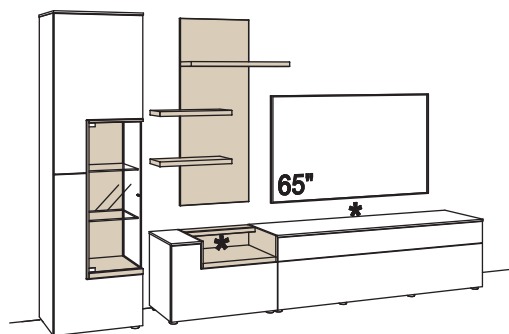

Zusatzausstattung, wahlweise:

1x Kabeldurchlass, Lowboard	S662-0000
1x Kabeldurchlass im Fach, Lowboard	S675-0000

Kombination CR12-....L/R

R = spiegelseitig zur Abbildung ()

B 339 cm
H 208 cm
T 43/23 cm

BELEUCHTUNGS-PAKET
Lack / Wildeiche hell soft geb. geölt