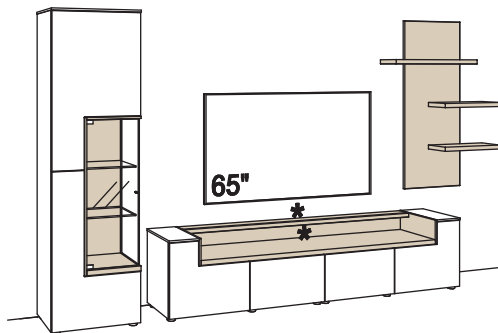

Zusatzausstattung, wahlweise:

1x Kabeldurchlass, Lowboard	S662-0000
1x Kabeldurchlass im Fach, Lowboard	S675-0000

Kombination CR14-....L/R

R = spiegelseitig zur Abbildung ()

B 378 cm
H 208 cm
T 43/23 cm

Lack / Wildeiche hell soft geb. geölt