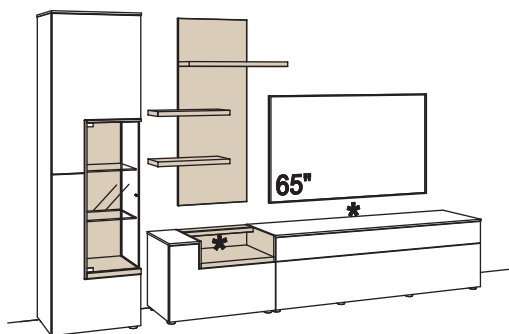

Kombination CR12-....L/R

R = spiegelseitig zur Abbildung ()

B 339 cm
H 208 cm
T 43/23 cm

BELEUCHTUNGS-PAKET
Lack / Wildeiche hell soft geb. geölt

Kombination bestehend aus:

1x Vitrine	S658-..72L
1x Lowboard	S609-..72L
1x Wandpaneel	S660-7200L

BELEUCHTUNGS-PAKET:

Komplette Beleuchtung inkl. Trafo, Verlängerung u. Funkdimmer **CB12-0000**

BELEUCHTUNG für Einzelbestellungen:

1x LED-Beleuchtung, Vitrine	S670-0001
1x LED-Beleuchtung, Lowboard	S668-0001
1x LED-Beleuchtung, Wandpaneel	S672-0001
1x Funkdimerset Smarthome inkl. Trafo	S680-0000
1x Extra Verlängerung	S674-0000

Zusatzausstattung, wahlweise:

1x Kabeldurchlass, Lowboard	S662-0000
1x Kabeldurchlass im Fach, Lowboard	S675-0000

Panel immer in Holzfarbe.