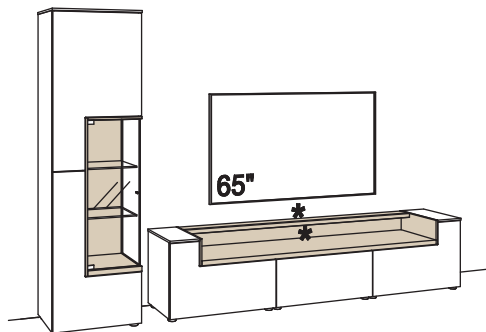

Kombination CR11-....L/R

R = spiegelseitig zur Abbildung ()

B 319 cm
H 208 cm
T 43 cm

Lack / Wildeiche hell soft geb. geölt

Kombination bestehend aus:

1x Vitrine	S658-..72L
1x Lowboard	S607-..72

BELEUCHTUNGS-PAKET:

Komplette Beleuchtung inkl. Trafo, Verlängerung u. Funkdimmer **CB11-0000**

BELEUCHTUNG für Einzelbestellungen:

1x LED-Beleuchtung, Vitrine	S670-0001
1x LED-Beleuchtung, Lowboard	S668-0005
1x Funkdimerset Smarthome inkl. Trafo	S680-0000
1x Extra Verlängerung	S674-0000

Zusatzausstattung, wahlweise:

1x Kabeldurchlass, Lowboard	S662-0000
1x Kabeldurchlass im Fach, Lowboard	S675-0000

Kombination CR12-....L/R

R = spiegelseitig zur Abbildung ()

B 339 cm
H 208 cm
T 43/23 cm

BELEUCHTUNGS-PAKET
Lack / Wildeiche hell soft geb. geölt