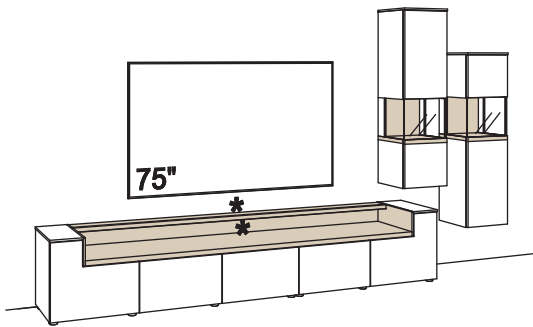

Standardpositionen für optionalen Kabeldurchlass im Lowboard siehe Skizze *

Kombination CR13-....L/R

R = spiegelseitig zur Abbildung ()

B 377 cm
H 208 cm
T 43/33 cm

Lack / Wildeiche hell soft geb. geölt

Kombination bestehend aus: