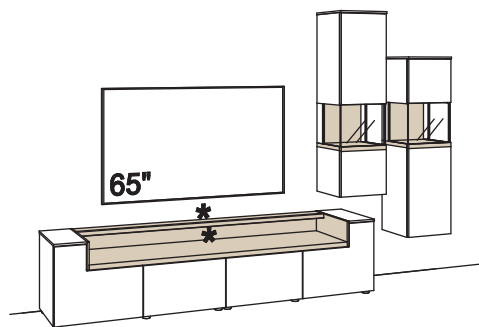

9. Stelle der Bestell-Nr.: L=abgebildet Type | R=spiegelseitige Wand

Standardpositionen für optionalen Kabeldurchlass im Lowboard siehe Skizze *

Kombination CR10-....L/R

R = spiegelseitig zur Abbildung ()