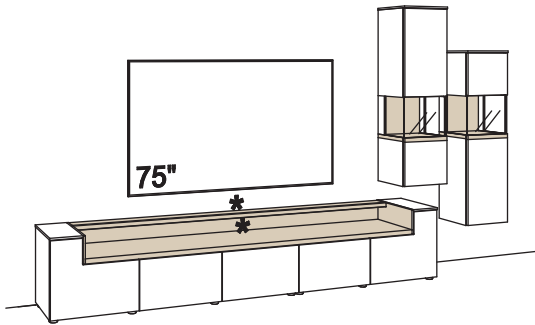

Standardpositionen für optionalen Kabeldurchlass im Lowboard siehe Skizze *

Kombination CR13-....L/R

R = spiegelseitig zur Abbildung ()

B 377 cm
H 208 cm
T 43/33 cm

Lack / Wildeiche hell soft geb. geölt

Kombination bestehend aus: