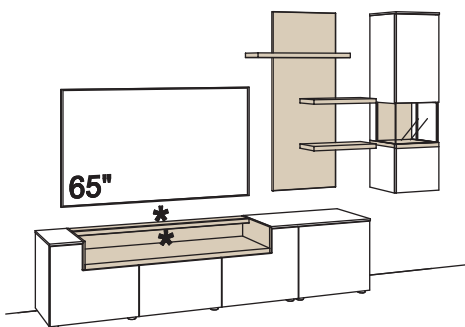

1x Kabeldurchlass, Lowboard	S662-0000
1x Kabeldurchlass im Fach, Lowboard	S675-0000

Panel immer in Holzfarbe.

Kombination CR09-....L/R

R = spiegelseitig zur Abbildung ()

B 310 cm
H 208 cm
T 43/33/23 cm

Lack / Wildeiche hell soft geb. geölt