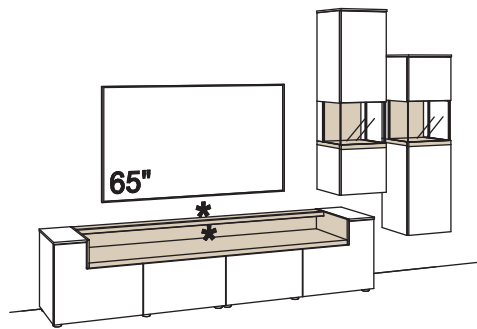

Lieferbare Ausführungen: (bitte ergänzen Sie die 5. - 8. Stelle der Bestell-Nr.)

2072 - Lack angoraweiß matt | Fach: Wildeiche hell soft gebürstet, geölt

2172 - Lack steingrau matt | Fach: Wildeiche hell soft gebürstet, geölt

2372 - Lack smaradgrün matt | Fach: Wildeiche hell soft gebürstet, geölt

9. Stelle der Bestell-Nr.: L=abgebildet Type | R=spiegelseitige Wand

Standardpositionen für optionalen Kabeldurchlass im Lowboard siehe Skizze *

Kombination CR10-....L/R

R = spiegelseitig zur Abbildung ()

B 318 cm
H 208 cm
T 43/33 cm

Lack / Wildeiche hell soft geb. geölt

Kombination bestehend aus:

1x Lowboard	S606-..72
1x Hängetype	S614-..72R
1x Hängetype	S615-..72R

BELEUCHTUNGS-PAKET:

Komplette Beleuchtung inkl. Trafo, Verlängerung u. Funkdimmer **CB10-0000**

BELEUCHTUNG für Einzelbestellungen:

1x LED-Beleuchtung, Lowboard	S668-0005
2x LED-Beleuchtung, Hängetype	S671-0001
1x Funkdimerset Smarthome inkl. Trafo	S680-0000
1x Extra Verlängerung	S674-0000

Zusatzausstattung, wahlweise:

1x Kabeldurchlass, Lowboard	S662-0000
1x Kabeldurchlass im Fach, Lowboard	S675-0000