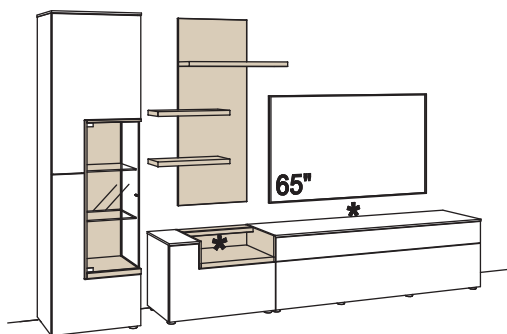

**Kombination CR12-....L/R**

R = spiegelseitig zur Abbildung ()

B 339 cm  
H 208 cm  
T 43/23 cm

**BELEUCHTUNGS-PAKET**  
Lack / Wildeiche hell soft geb. geölt

Kombination bestehend aus:

1x Vitrine	S658-..72L
1x Lowboard	S609-..72L
1x Wandpaneel	S660-7200L