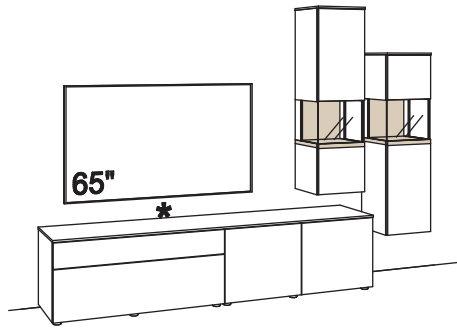

**Kombination CR07-....L/R**

R = spiegelseitig zur Abbildung ()

B 299 cm  
H 208 cm  
T 43/33 cm

Lack / Wildeiche hell soft geb. geölt

Kombination bestehend aus:

1x Lowboard	S603-..00R
1x Hängetype	S614-..72R
1x Hängetype	S615-..72R