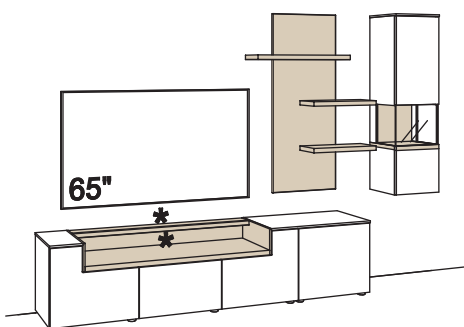

Kombination bestehend aus:

1x Lowboard	S605-..72L
1x Wandpaneel	S660-7200R
1x Hängetype	S614-..72R

BELEUCHTUNG-PAKET:

Komplette Beleuchtung inkl. Trafo, Verlängerung u. Funkdimmer **CB09-0000**

BELEUCHTUNG für Einzelbestellungen:

1x LED-Beleuchtung, Lowboard	S668-0003
1x LED-Beleuchtung, Wandpaneel	S672-0001
1x LED-Beleuchtung, Hängetype	S671-0001
1x Funkdimmerset Smarthome inkl. Trafo	S680-0000
1x Extra Verlängerung	S674-0000

Zusatzausstattung, wahlweise:

1x Kabeldurchlass, Lowboard	S662-0000
1x Kabeldurchlass im Fach, Lowboard	S675-0000

Panel immer in Holzfarbe.