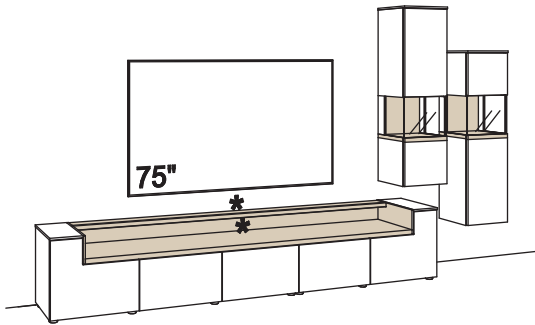

Lieferbare Ausführungen: (bitte ergänzen Sie die 5. - 8. Stelle der Bestell-Nr.)

2072 - Lack angoraweiß matt | Fach: Wildeiche hell soft gebürstet, geölt

2172 - Lack steingrau matt | Fach: Wildeiche hell soft gebürstet, geölt

2372 - Lack smaradgrün matt | Fach: Wildeiche hell soft gebürstet, geölt

9. Stelle der Bestell-Nr.: L=abgebildet Type | R=spiegelseitige Wand

Standardpositionen für optionalen Kabeldurchlass im Lowboard siehe Skizze *

Kombination CR13-....L/R

R = spiegelseitig zur Abbildung ()

B 377 cm
H 208 cm
T 43/33 cm

Lack / Wildeiche hell soft geb. geölt

Kombination bestehend aus:

1x Lowboard	S610-..72
1x Hängetype	S614-..72R
1x Hängetype	S615-..72R

BELEUCHTUNG-PAKET:

Komplette Beleuchtung inkl. Trafo, Verlängerung u. Funkdimmer **CB13-0000**

BELEUCHTUNG für Einzelbestellungen:

1x LED-Beleuchtung, Lowboard	S668-0006
2x LED-Beleuchtung, Hängetype	S671-0001
1x Funkdimmerset Smarhome inkl. Trafo	S680-0000
1x Extra Verlängerung	S674-0000

Zusatzausstattung, wahlweise:

1x Kabeldurchlass, Lowboard	S662-0000
1x Kabeldurchlass im Fach, Lowboard	S675-0000

Kombination CR14-....L/R

R = spiegelseitig zur Abbildung ()

B 378 cm
H 208 cm
T 43/23 cm

Lack / Wildeiche hell soft geb. geölt