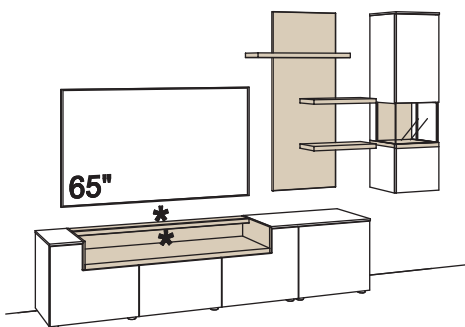

Kombination bestehend aus:

1x Lowboard	S605-..72L
1x Wandpaneel	S660-7200R
1x Hängetype	S614-..72R

BELEUCHTUNG-PAKET:

Komplette Beleuchtung inkl. Trafo, Verlängerung u. Funkdimmer **CB09-0000**

BELEUCHTUNG für Einzelbestellungen:

1x LED-Beleuchtung, Lowboard	S668-0003
1x LED-Beleuchtung, Wandpaneel	S672-0001
1x LED-Beleuchtung, Hängetype	S671-0001
1x Funkdimmer Smarthome inkl. Trafo	S680-0000
1x Extra Verlängerung	S674-0000

Zusatzausstattung, wahlweise:

1x Kabeldurchlass, Lowboard	S662-0000
1x Kabeldurchlass im Fach, Lowboard	S675-0000

Panel immer in Holzfarbe.