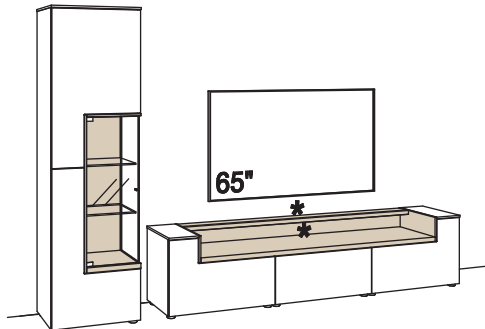

Kombination CR11-....L/R

R = spiegelseitig zur Abbildung ()

B 319 cm
H 208 cm
T 43 cm

Lack / Wildeiche hell soft geb. geölt

Kombination bestehend aus:

1x Vitrine	S658-..72L
1x Lowboard	S607-..72

BELEUCHTUNGS-PAKET:

Komplette Beleuchtung inkl. Trafo, Verlängerung u. Funkdimmer **CB11-0000**

BELEUCHTUNG für Einzelbestellungen:

1x LED-Beleuchtung, Vitrine	S670-0001
1x LED-Beleuchtung, Lowboard	S668-0005
1x Funkdimerset Smarthome inkl. Trafo	S680-0000
1x Extra Verlängerung	S674-0000

Zusatzausstattung, wahlweise:

1x Kabeldurchlass, Lowboard	S662-0000
1x Kabeldurchlass im Fach, Lowboard	S675-0000

Kombination CR12-....L/R

R = spiegelseitig zur Abbildung ()

B 339 cm
H 208 cm
T 43/23 cm

BELEUCHTUNGS-PAKET
Lack / Wildeiche hell soft geb. geölt