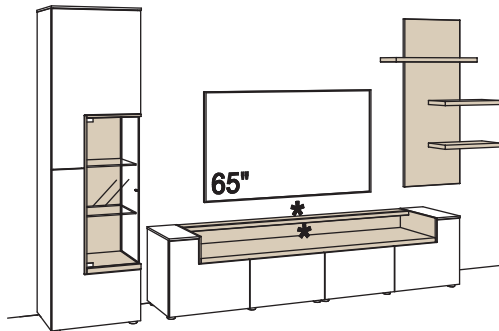

Kombination bestehend aus:

1x Vitrine	S658-..72L
1x Lowboard	S606-..72
1x Wandpaneel	S660-7200R

BELEUCHTUNG-PAKET:

Komplette Beleuchtung inkl. Trafo, Verlängerung u. Funkdimmer **CB14-0000**

BELEUCHTUNG für Einzelbestellungen:

1x LED-Beleuchtung, Vitrine	S670-0001
1x LED-Beleuchtung, Lowboard	S668-0005
1x LED-Beleuchtung, Wandpaneel	S672-0001
1x Funkdimmerset Smarhome inkl. Trafo	S680-0000
1x Trafo (einzeln)	S682-0000
1x Extra Verlängerung	S674-0000

Zusatzausstattung, wahlweise:

1x Kabeldurchlass, Lowboard	S662-0000
1x Kabeldurchlass im Fach, Lowboard	S675-0000

Paneel immer in Holzfarbe.