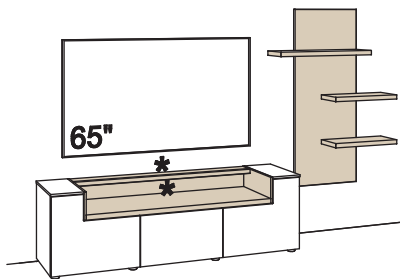

Standardpositionen für optionalen Kabeldurchlass im Lowboard siehe Skizze \*

**Kombination CR04-....L/R**

R = spiegelseitig zur Abbildung ()

B 278 cm  
H 172 cm  
T 43/23 cm

Lack / Wildeiche hell soft geb. geölt