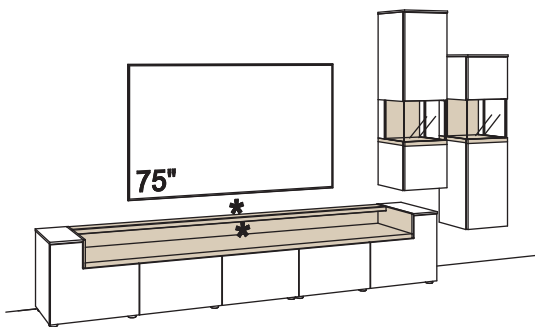

Lieferbare Ausführungen: (bitte ergänzen Sie die 5. - 8. Stelle der Bestell-Nr.)

2072 - Lack angoraweiß matt | Fach: Wildeiche hell soft gebürstet, geölt

2172 - Lack steingrau matt | Fach: Wildeiche hell soft gebürstet, geölt

2372 - Lack smaradgrün matt | Fach: Wildeiche hell soft gebürstet, geölt

9. Stelle der Bestell-Nr.: L=abgebildet Type | R=spiegelseitige Wand

Standardpositionen für optionalen Kabeldurchlass im Lowboard siehe Skizze *

Kombination CR13-....L/R

R = spiegelseitig zur Abbildung ()

B 377 cm
H 208 cm
T 43/33 cm

Lack / Wildeiche hell soft geb. geölt

Kombination bestehend aus:

1x Lowboard	S610-..72
1x Hängetype	S614-..72R
1x Hängetype	S615-..72R

BELEUCHTUNG-PAKET:

Komplette Beleuchtung inkl. Trafo, Verlängerung u. Funkdimmer **CB13-0000**

BELEUCHTUNG für Einzelbestellungen:

1x LED-Beleuchtung, Lowboard	S668-0006
2x LED-Beleuchtung, Hängetype	S671-0001
1x Funkdimmerset Smarhome inkl. Trafo	S680-0000
1x Extra Verlängerung	S674-0000

Zusatzausstattung, wahlweise:

1x Kabeldurchlass, Lowboard	S662-0000
1x Kabeldurchlass im Fach, Lowboard	S675-0000

Kombination CR14-....L/R

R = spiegelseitig zur Abbildung ()

B 378 cm
H 208 cm
T 43/23 cm

Lack / Wildeiche hell soft geb. geölt