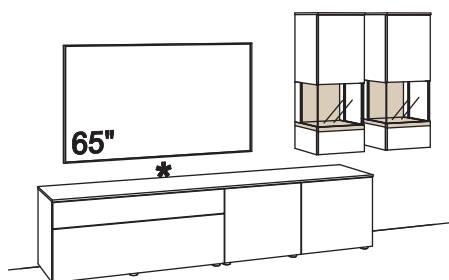

Kombination bestehend aus:

1x Lowboard	S603-..00R
2x Hängetype	S612-..72R

BELEUCHTUNGS-PAKET:

Komplette Beleuchtung inkl. Trafo, Verlängerung u. Funkdimmer **CB06-0000**

BELEUCHTUNG für Einzelbestellungen:

2x LED-Beleuchtung, Hängetype	S671-0001
1x Funkdimmerset Smarthome inkl. Trafo	S680-0000

Zusatzausstattung, wahlweise:

1x Kabeldurchlass, Lowboard	S662-0000