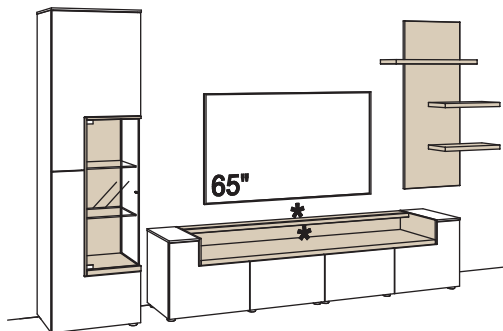

Kombination bestehend aus:

1x Vitrine	S658-..72L
1x Lowboard	S606-..72
1x Wandpaneel	S660-7200R

BELEUCHTUNG-PAKET:

Komplette Beleuchtung inkl. Trafo, Verlängerung u. Funkdimmer **CB14-0000**

BELEUCHTUNG für Einzelbestellungen:

1x LED-Beleuchtung, Vitrine	S670-0001
1x LED-Beleuchtung, Lowboard	S668-0005
1x LED-Beleuchtung, Wandpaneel	S672-0001
1x Funkdimmerset Smarhome inkl. Trafo	S680-0000
1x Trafo (einzeln)	S682-0000
1x Extra Verlängerung	S674-0000

Zusatzausstattung, wahlweise:

1x Kabeldurchlass, Lowboard	S662-0000
1x Kabeldurchlass im Fach, Lowboard	S675-0000

Paneel immer in Holzfarbe.