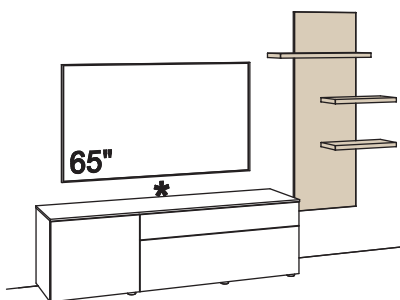

Kombination bestehend aus:

1x Lowboard	S600-..00L
1x Wandpaneel	S661-7200R

BELEUCHTUNGS-PAKET:

Komplette Beleuchtung inkl. Trafo, Verlängerung u. Funkdimmer **CB05-0000**

BELEUCHTUNG für Einzelbestellungen:

1x LED-Beleuchtung, Wandpaneel	S672-0001
1x Funkdimmerset Smarthome inkl. Trafo	S680-0000

Zusatzausstattung, wahlweise:

1x Kabeldurchlass, Lowboard	S662-0000

Panel immer in Holzfarbe.

Kombination CR06-....L/R

R = spiegelseitig zur Abbildung ()

B 299 cm
H 173 cm
T 43/33 cm

Lack / Wildeiche hell soft geb. geölt