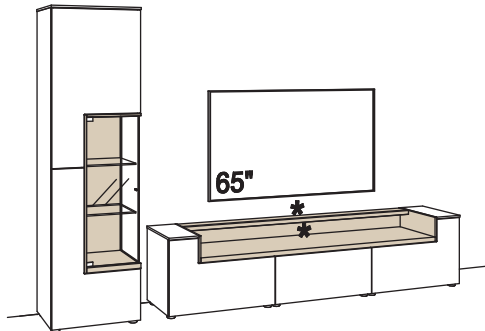

Kombination CR11-....L/R

R = spiegelseitig zur Abbildung ()

B 319 cm
H 208 cm
T 43 cm

Lack / Wildeiche hell soft geb. geölt

Kombination bestehend aus:

1x Vitrine	S658-..72L
1x Lowboard	S607-..72

BELEUCHTUNGS-PAKET:

Komplette Beleuchtung inkl. Trafo, Verlängerung u. Funkdimmer **CB11-0000**

BELEUCHTUNG für Einzelbestellungen:

1x LED-Beleuchtung, Vitrine	S670-0001
1x LED-Beleuchtung, Lowboard	S668-0005
1x Funkdimerset Smarthome inkl. Trafo	S680-0000
1x Extra Verlängerung	S674-0000

Zusatzausstattung, wahlweise:

1x Kabeldurchlass, Lowboard	S662-0000
1x Kabeldurchlass im Fach, Lowboard	S675-0000