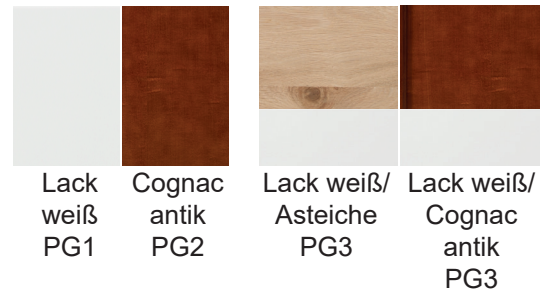

INHALTSVERZEICHNIS

Seite 2 - 3	SYSTEMBESCHREIBUNG
Seite 4	PLANUNGSHILFE
Seite 5 - 12	VORSCHLÄGE
Seite 14	TV TEILE
Seite 15	SYSTEMUNTERTEILE
Seite 17 - 33	STAND- & AUFSATZELEMENTE (reihbar)
Seite 34	STOLLEN & BÖDEN
Seite 35 - 39	ZWISCHENBAU ELEMENTE
Seite 40 - 41	WANDHÄNGEELEMENTE
Seite 42 - 49	GARDEROBENPROGRAMM

FARBAUSFÜHRUNGEN:

SYSTEMBESCHREIBUNG

Lack

Wir verwenden umweltschonenden UV-härtenden Wasserlack. Diese Oberfläche zeichnet sich durch eine hohe Strapazierfähigkeit und gute Gebrauchseigenschaft aus. Zur Reinigung sollten Lackoberflächen am besten nur abgestaubt oder mit einem weichen, leicht feuchten Baumwolltuch ohne Zusatzmittel gereinigt werden.

Bestellung FARBEN:

Bei einer Bestellung kann jedes Element entweder einfarbig (Lack weiß, Cognac antik) oder als Farbmix bestellt werden.

Bei einer Farbmix-Bestellung erhalten Sie die Abdeckplatte, Vitrinenrückwand sowie die Einlegeböden in der angegebenen Akzentfarbe (Cognac antik oder Asteiche)

Bei der Farbe Cognac antik handelt es sich um Ahorn Furnier welches Cognac antik gebeizt ist.