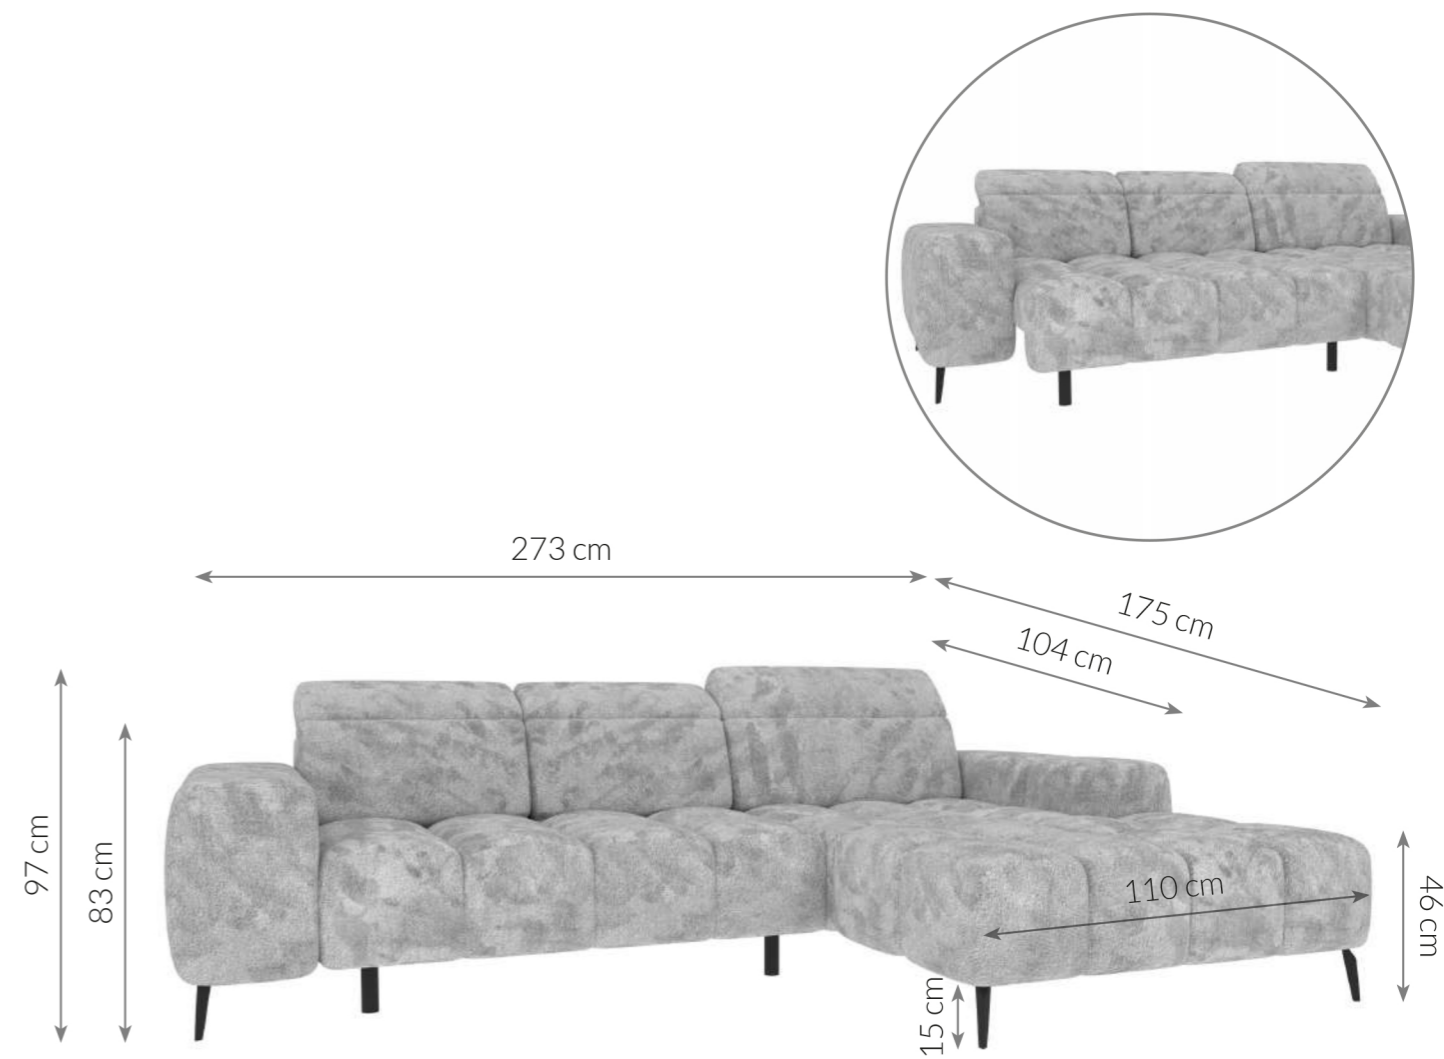

Möbel LETZ

Finden und Wohlfühlen

Typenplan

PG-LE-01 von BASTI dein Sofa - Sofaecke links olive

Wichtiger Hinweis für Sie

Etwaige Hinweise des Herstellers in dieser Produktinformation, die sich auf die Gewährleistung beziehen, haben für Sie keinerlei Bindungswirkung und können von Ihnen ignoriert werden. Ihre gesetzlichen Gewährleistungsrechte als Verbraucher uns gegenüber, als Ihrem Verkäufer, werden dadurch in keiner Weise berührt oder eingeschränkt. Sie können sich wegen aller Mängel jederzeit an uns wenden. Darüber hinaus gehende Herstellergarantien bleiben natürlich unberührt. Dieser Artikel wird hergestellt von Digitec Living Brands GmbH, Pappelallee 78/79, 10437 Berlin, Deutschland

Möbel Letz GmbH
Am Gewerbepark 11
06895 Zahna-Elster

Tel.: 035383 - 6018 50

Fax.: 035383 - 6018 17

PG-LE-01

ECKSOFA

Maße Schenkel	273 x 175 cm	Füße	Metallfüße
Höhe	83 cm	Polsterung	Kaltschaumstoff + Nosag-Wellenunterfederung
Höhe mit Kopfstützen	97 cm	Material von Korpus	Buchenholz, Spanplatte, MDF
Sitzhöhe	46 cm	Schlaffunktion	Nicht vorhanden
Breite der Ottomane	110 cm	Bettkasten	Nicht vorhanden
Armlehntiefe	104 cm	Funktionen	3 manuelle Kopfteilverstellungen elektrische Sitztiefenverstellung
Höhe der Füße	15 cm	Eigenschaften	Modernes Ecksofa mit elektrischer Sitztiefenverstellung, verstellbaren Kopfstützen und stilvoller Steppung. Bietet hohen Sitzkomfort und passt ideal in zeitgemäße Wohnräume