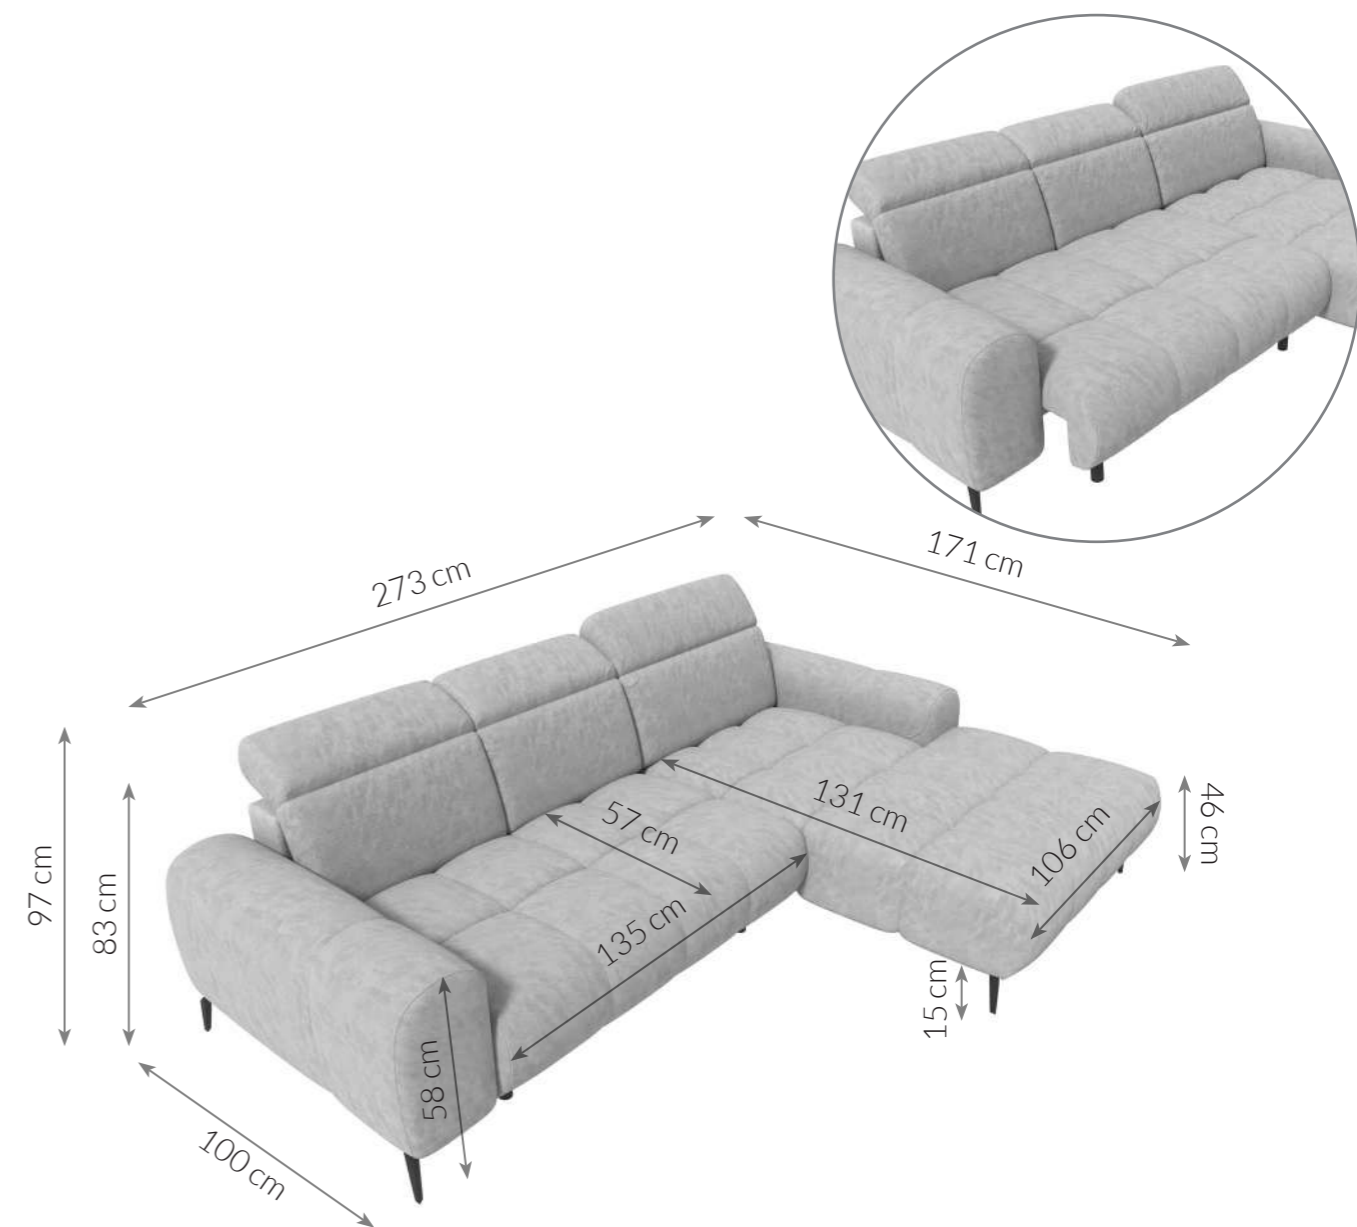

## Typenplan

PG-LE-01 von BASTI dein Sofa - Sofaecke links olive

Möbel Letz GmbH  
Am Gewerbepark 11  
06895 Zahna-Elster

Tel.: 035383 - 6018 50

Fax.: 035383 - 6018 17

**PG-LE-01**

**ECKSOFA**

Maße Schenkel	273 x 171 cm	Füße	Metall
Höhe	83 cm	Polsterung	Kaltschaumstoff + Nosag-Wellenunterfederung
Höhe mit Kopfstützen	97 cm	Material von Korpus	Holz
Sitzhöhe	46 cm	Schlaffunktion	Nicht vorhanden
Sitzbreite Sofaelement	135 cm	Bettkasten	Nicht vorhanden
Sitztiefe Sofaelement	57 cm	Funktionen	3 manuelle Kopfteilverstellungen, elektrische Sitztiefenverstellung
Sitzbreite Ottomane	106 cm	Eigenschaften	Modernes Ecksofa mit elektrischer Sitztiefenverstellung, verstellbaren Kopfstützen und stilvoller Steppung. Bietet hohen Sitzkomfort und passt ideal in zeitgemäße Wohnräume
Sitztiefe Ottomane	131 cm		
Höhe Armlehne	58 cm		
Tiefe Armlehne	100 cm		
Höhe der Füße	15 cm		