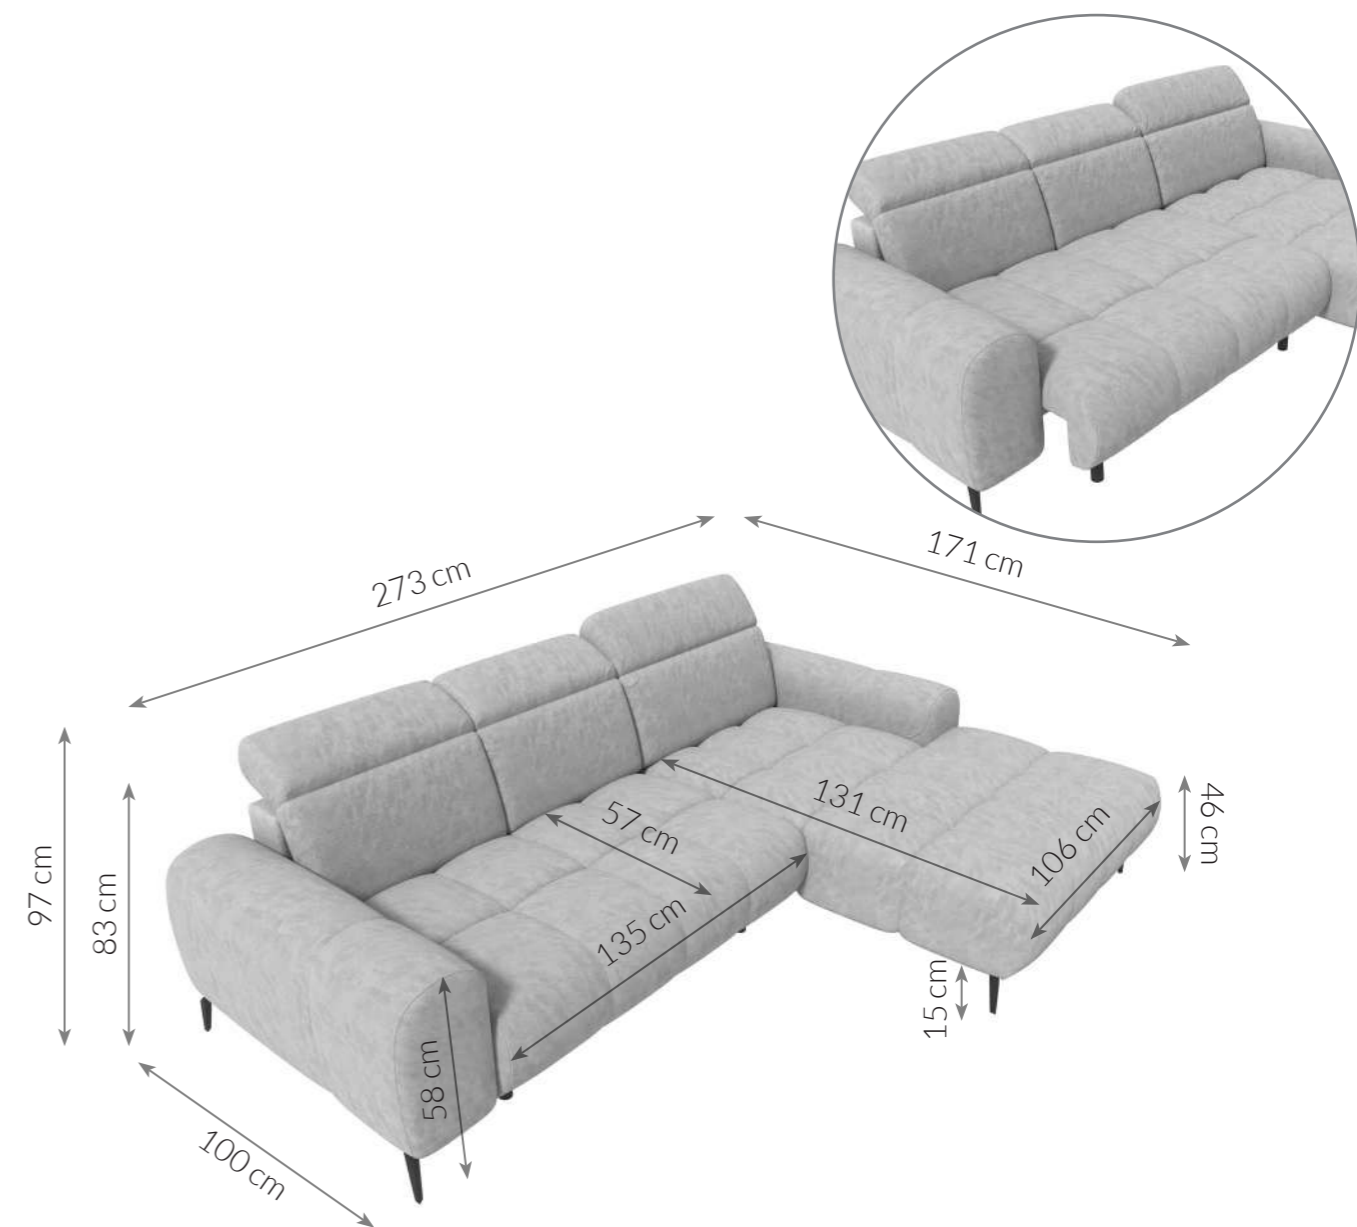

Möbel LETZ

Finden und Wohlfühlen

Typenplan

PG-LE-01 von BASTI dein Sofa - Eckcouch rechts grau

Wichtiger Hinweis für Sie

Etwaige Hinweise des Herstellers in dieser Produktinformation, die sich auf die Gewährleistung beziehen, haben für Sie keinerlei Bindungswirkung und können von Ihnen ignoriert werden. Ihre gesetzlichen Gewährleistungsrechte als Verbraucher uns gegenüber, als Ihrem Verkäufer, werden dadurch in keiner Weise berührt oder eingeschränkt. Sie können sich wegen aller Mängel jederzeit an uns wenden. Darüber hinaus gehende Herstellergarantien bleiben natürlich unberührt. Dieser Artikel wird hergestellt von Digitec Living Brands GmbH, Pappelallee 78/79, 10437 Berlin, Deutschland

Möbel Letz GmbH
Am Gewerbepark 11
06895 Zahna-Elster

Tel.: 035383 - 6018 50

Fax.: 035383 - 6018 17

PG-LE-01

ECKSOFA

Maße Schenkel	273 x 171 cm	Füße	Metall
Höhe	83 cm	Polsterung	Kaltschaumstoff + Nosag-Wellenunterfederung
Höhe mit Kopfstützen	97 cm	Material von Korpus	Holz
Sitzhöhe	46 cm	Schlafffunktion	Nicht vorhanden
Sitzbreite Sofaelement	135 cm	Bettkasten	Nicht vorhanden
Sitztiefe Sofaelement	57 cm	Funktionen	3 manuelle Kopfteilverstellungen, elektrische Sitztiefenverstellung
Sitzbreite Ottomane	106 cm	Eigenschaften	Modernes Ecksofa mit elektrischer Sitztiefenverstellung, verstellbaren Kopfstützen und stilvoller Steppung. Bietet hohen Sitzkomfort und passt ideal in zeitgemäße Wohnräume
Sitztiefe Ottomane	131 cm		
Höhe Armlehne	58 cm		
Tiefe Armlehne	100 cm		
Höhe der Füße	15 cm		