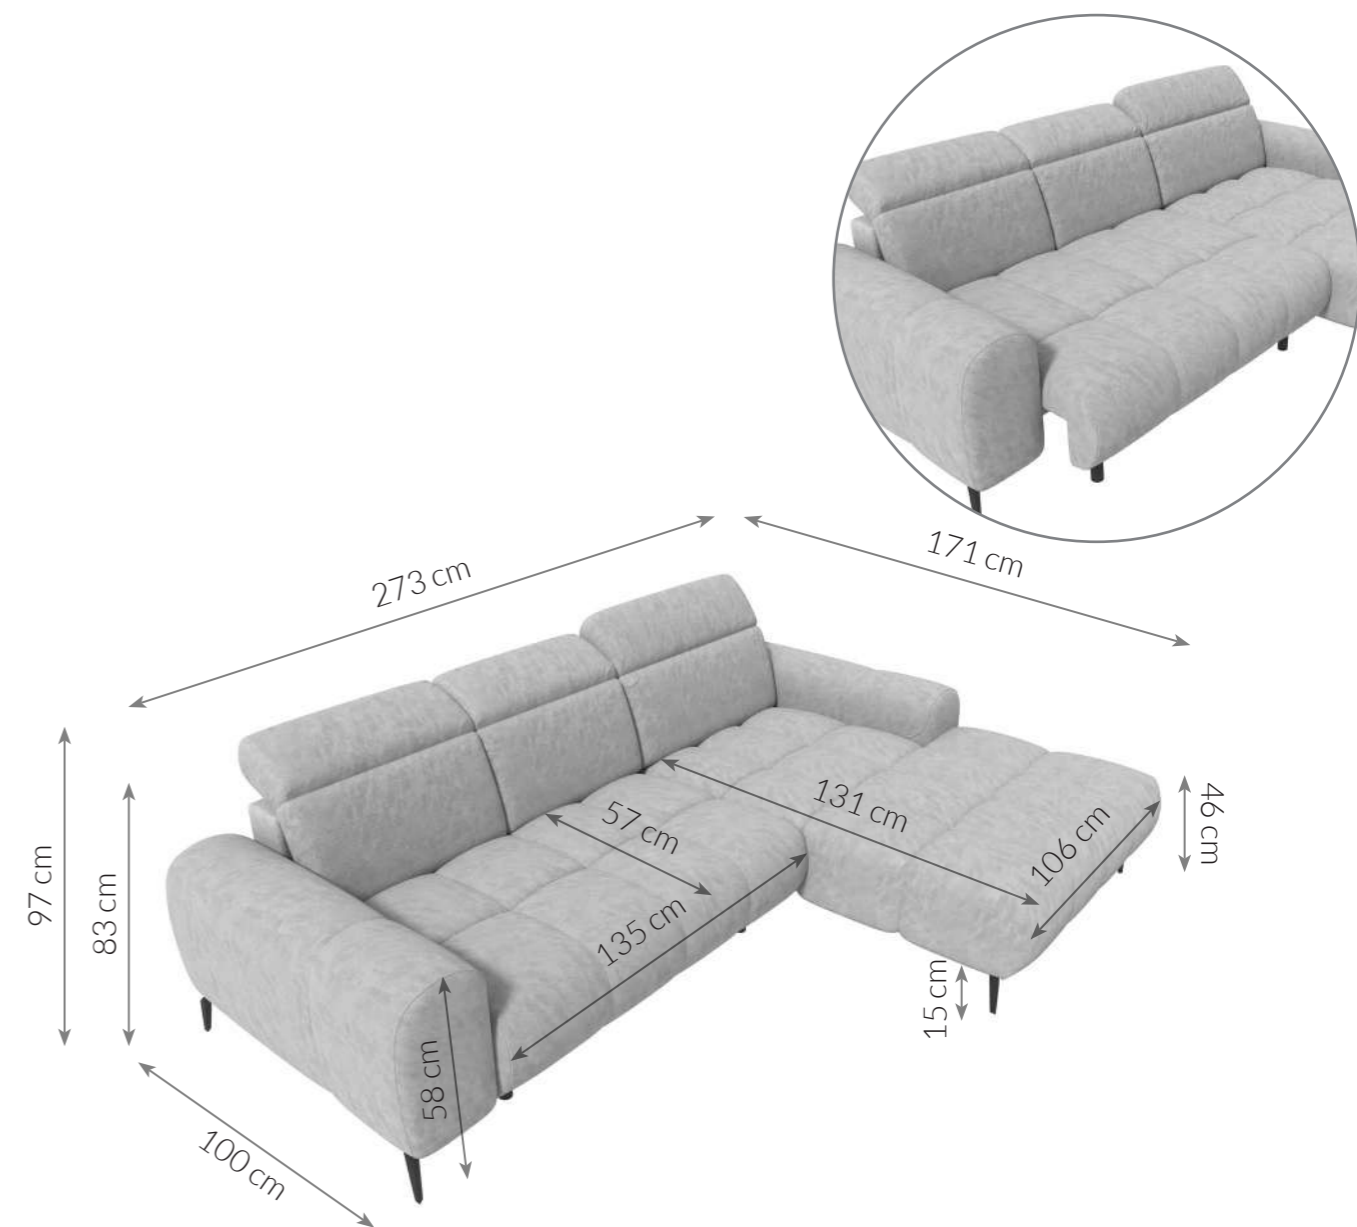

Möbel LETZ

Finden und Wohlfühlen

Typenplan

PG-LE-01 von BASTI dein Sofa - Eckcouch links grau

Wichtiger Hinweis für Sie

Etwaige Hinweise des Herstellers in dieser Produktinformation, die sich auf die Gewährleistung beziehen, haben für Sie keinerlei Bindungswirkung und können von Ihnen ignoriert werden. Ihre gesetzlichen Gewährleistungsrechte als Verbraucher uns gegenüber, als Ihrem Verkäufer, werden dadurch in keiner Weise berührt oder eingeschränkt. Sie können sich wegen aller Mängel jederzeit an uns wenden. Darüber hinaus gehende Herstellergarantien bleiben natürlich unberührt. Dieser Artikel wird hergestellt von Digitec Living Brands GmbH, Pappelallee 78/79, 10437 Berlin, Deutschland

Möbel Letz GmbH
Am Gewerbepark 11
06895 Zahna-Elster

Tel.: 035383 - 6018 50

Fax.: 035383 - 6018 17

PG-LE-01

ECKSOFA

Maße Schenkel	273 x 171 cm	Füße	Metall
Höhe	83 cm	Polsterung	Kaltschaumstoff + Nosag-Wellenunterfederung
Höhe mit Kopfstützen	97 cm	Material von Korpus	Holz
Sitzhöhe	46 cm	Schlafffunktion	Nicht vorhanden
Sitzbreite Sofaelement	135 cm	Bettkasten	Nicht vorhanden
Sitztiefe Sofaelement	57 cm	Funktionen	3 manuelle Kopfteilverstellungen, elektrische Sitztiefenverstellung
Sitzbreite Ottomane	106 cm	Eigenschaften	Modernes Ecksofa mit elektrischer Sitztiefenverstellung, verstellbaren Kopfstützen und stilvoller Steppung. Bietet hohen Sitzkomfort und passt ideal in zeitgemäße Wohnräume
Sitztiefe Ottomane	131 cm		
Höhe Armlehne	58 cm		
Tiefe Armlehne	100 cm		
Höhe der Füße	15 cm		