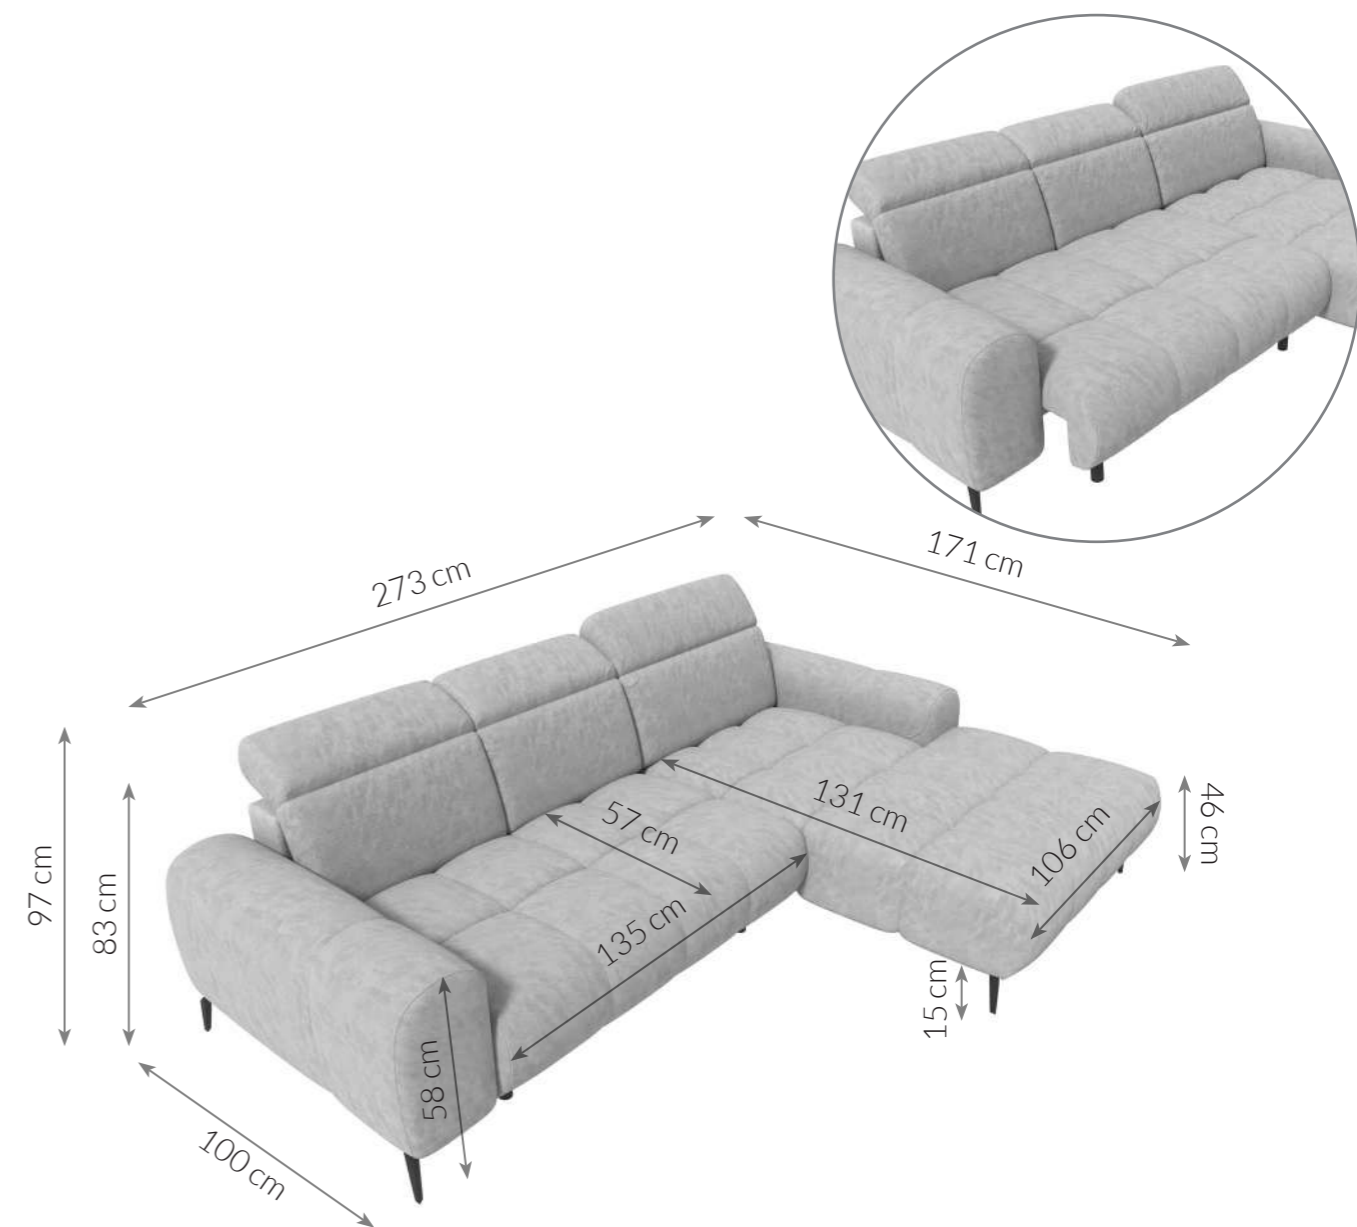

Möbel Letz GmbH  
Am Gewerbepark 11  
06895 Zahna-Elster

Tel.: 035383 - 6018 50

Fax.: 035383 - 6018 17

**PG-LE-01**

**ECKSOFA**

|                        |              |                     |  |
|------------------------|--------------|---------------------|--|
| Maße Schenkel          | 273 x 171 cm | Füße                | Metall   |
| Höhe                   | 83 cm        | Polsterung          | Kaltschaumstoff + Nosag-Wellenunterfederung  |
| Höhe mit Kopfstützen   | 97 cm        | Material von Korpus | Holz   |
| Sitzhöhe               | 46 cm        | Schlafffunktion     | Nicht vorhanden  |
| Sitzbreite Sofaelement | 135 cm       | Bettkasten          | Nicht vorhanden  |
| Sitztiefe Sofaelement  | 57 cm        | Funktionen          | 3 manuelle Kopfteilverstellungen, elektrische Sitztiefenverstellung  |
| Sitzbreite Ottomane    | 106 cm       | Eigenschaften       | Modernes Ecksofa mit elektrischer Sitztiefenverstellung, verstellbaren Kopfstützen und stilvoller Steppung. Bietet hohen Sitzkomfort und passt ideal in zeitgemäße Wohnräume |
| Sitztiefe Ottomane     | 131 cm       |                     |  |
| Höhe Armlehne          | 58 cm        |                     |  |
| Tiefe Armlehne         | 100 cm       |                     |  |
| Höhe der Füße          | 15 cm        |                     |  |