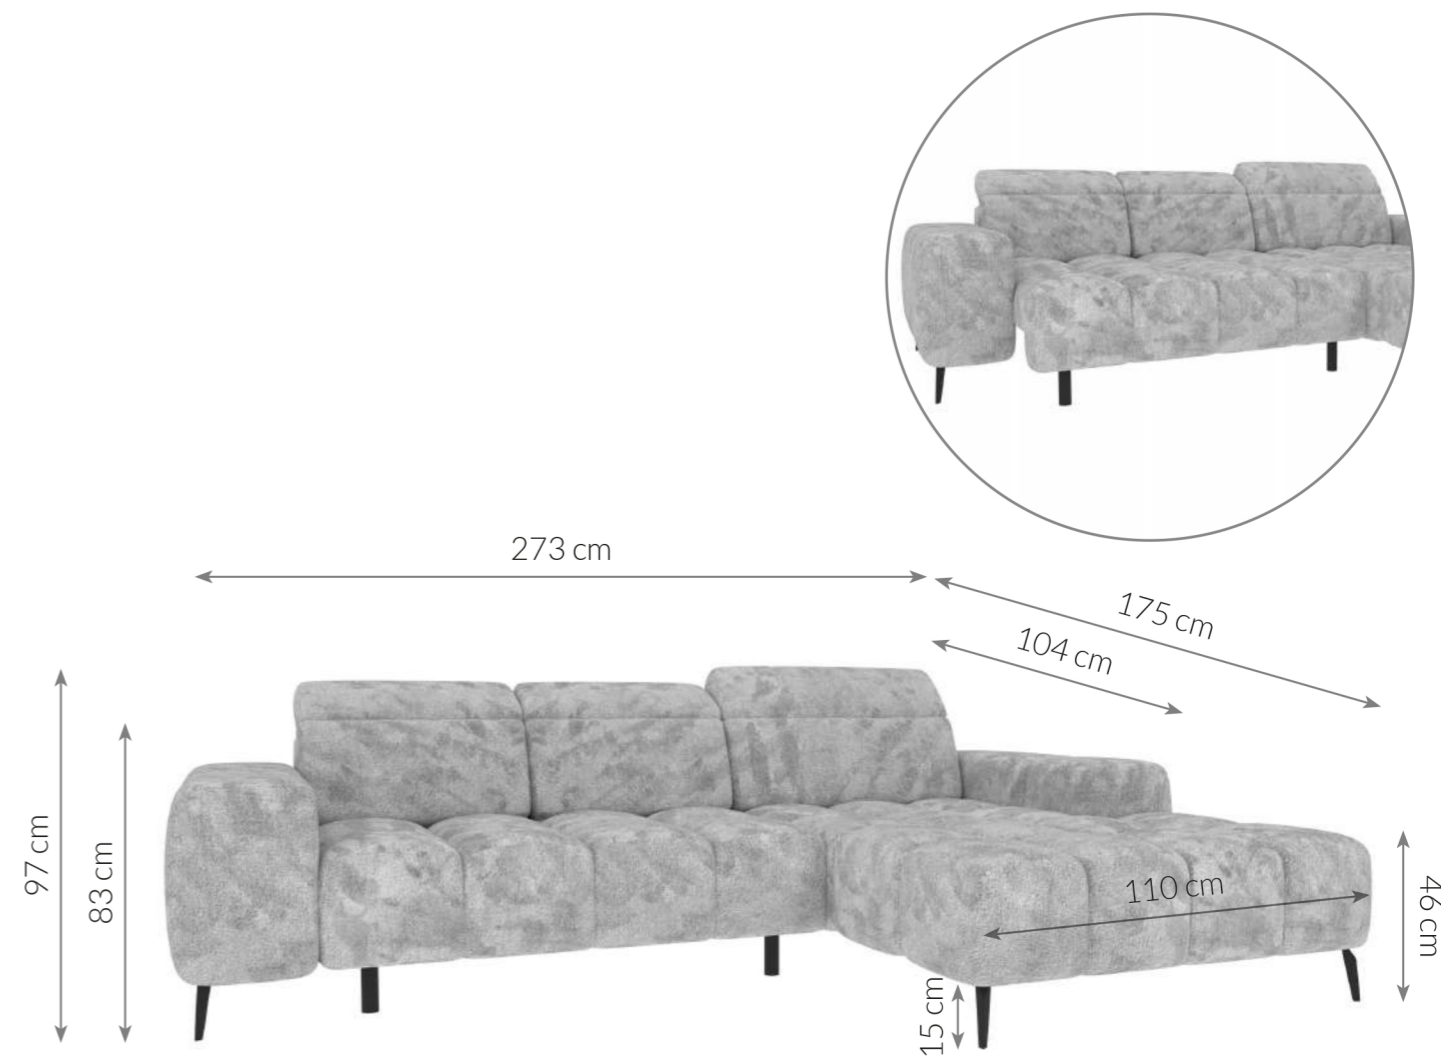

Möbel LETZ

Finden und Wohlfühlen

Typenplan

PG-LE-01 von BASTI dein Sofa - Sofagarnitur links beige

Wichtiger Hinweis für Sie

Etwaige Hinweise des Herstellers in dieser Produktinformation, die sich auf die Gewährleistung beziehen, haben für Sie keinerlei Bindungswirkung und können von Ihnen ignoriert werden. Ihre gesetzlichen Gewährleistungsrechte als Verbraucher uns gegenüber, als Ihrem Verkäufer, werden dadurch in keiner Weise berührt oder eingeschränkt. Sie können sich wegen aller Mängel jederzeit an uns wenden. Darüber hinaus gehende Herstellergarantien bleiben natürlich unberührt. Dieser Artikel wird hergestellt von Digitec Living Brands GmbH, Pappelallee 78/79, 10437 Berlin, Deutschland

Möbel Letz GmbH
Am Gewerbepark 11
06895 Zahna-Elster

Tel.: 035383 - 6018 50

Fax.: 035383 - 6018 17

PG-LE-01

ECKSOFA

Maße Schenkel	273 x 175 cm	Füße	Metallfüße
Höhe	83 cm	Polsterung	Kaltschaumstoff + Nosag-Wellenunterfederung
Höhe mit Kopfstützen	97 cm	Material von Korpus	Buchenholz, Spanplatte, MDF
Sitzhöhe	46 cm	Schlaffunktion	Nicht vorhanden
Breite der Ottomane	110 cm	Bettkasten	Nicht vorhanden
Armlehntiefe	104 cm	Funktionen	3 manuelle Kopfteilverstellungen elektrische Sitztiefenverstellung
Höhe der Füße	15 cm	Eigenschaften	Modernes Ecksofa mit elektrischer Sitztiefenverstellung, verstellbaren Kopfstützen und stilvoller Steppung. Bietet hohen Sitzkomfort und passt ideal in zeitgemäße Wohnräume