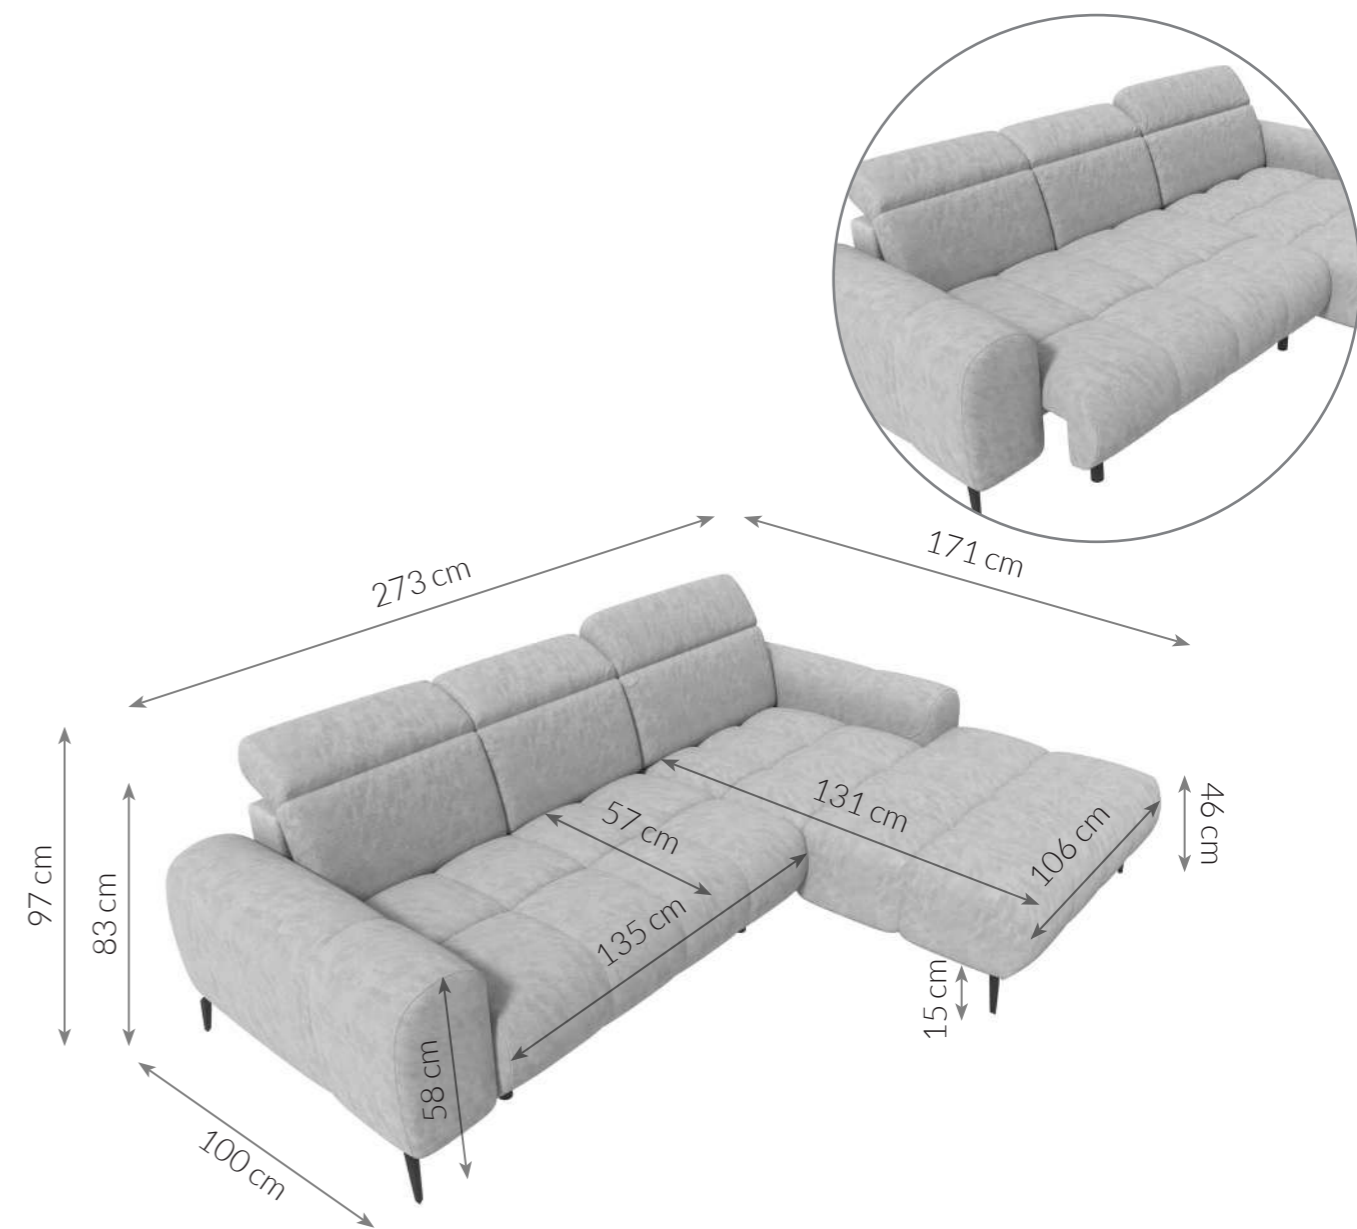

Möbel LETZ

Finden und Wohlfühlen

Typenplan

PG-LE-01 von BASTI dein Sofa - Sofagarnitur rechts beige

Wichtiger Hinweis für Sie

Etwaige Hinweise des Herstellers in dieser Produktinformation, die sich auf die Gewährleistung beziehen, haben für Sie keinerlei Bindungswirkung und können von Ihnen ignoriert werden. Ihre gesetzlichen Gewährleistungsrechte als Verbraucher uns gegenüber, als Ihrem Verkäufer, werden dadurch in keiner Weise berührt oder eingeschränkt. Sie können sich wegen aller Mängel jederzeit an uns wenden. Darüber hinaus gehende Herstellergarantien bleiben natürlich unberührt. Dieser Artikel wird hergestellt von Digitec Living Brands GmbH, Pappelallee 78/79, 10437 Berlin, Deutschland

Möbel Letz GmbH
Am Gewerbepark 11
06895 Zahna-Elster

Tel.: 035383 - 6018 50

Fax.: 035383 - 6018 17

PG-LE-01

ECKSOFA

| | | | |
|------------------------|--------------|---------------------|---|
| Maße Schenkel | 273 x 171 cm | Füße | Metall |
| Höhe | 83 cm | Polsterung | Kaltschaumstoff + Nosag-Wellenunterfederung |
| Höhe mit Kopfstützen | 97 cm | Material von Korpus | Holz |
| Sitzhöhe | 46 cm | Schlaffunktion | Nicht vorhanden |
| Sitzbreite Sofaelement | 135 cm | Bettkasten | Nicht vorhanden |
| Sitztiefe Sofaelement | 57 cm | Funktionen | 3 manuelle Kopfteilverstellungen, elektrische Sitztiefenverstellung |
| Sitzbreite Ottomane | 106 cm | Eigenschaften | Modernes Ecksofa mit elektrischer Sitztiefenverstellung, verstellbaren Kopfstützen und stilvoller Steppung. Bietet hohen Sitzkomfort und passt ideal in zeitgemäße Wohnräume |
| Sitztiefe Ottomane | 131 cm | | |
| Höhe Armlehne | 58 cm | | |
| Tiefe Armlehne | 100 cm | | |
| Höhe der Füße | 15 cm | | |