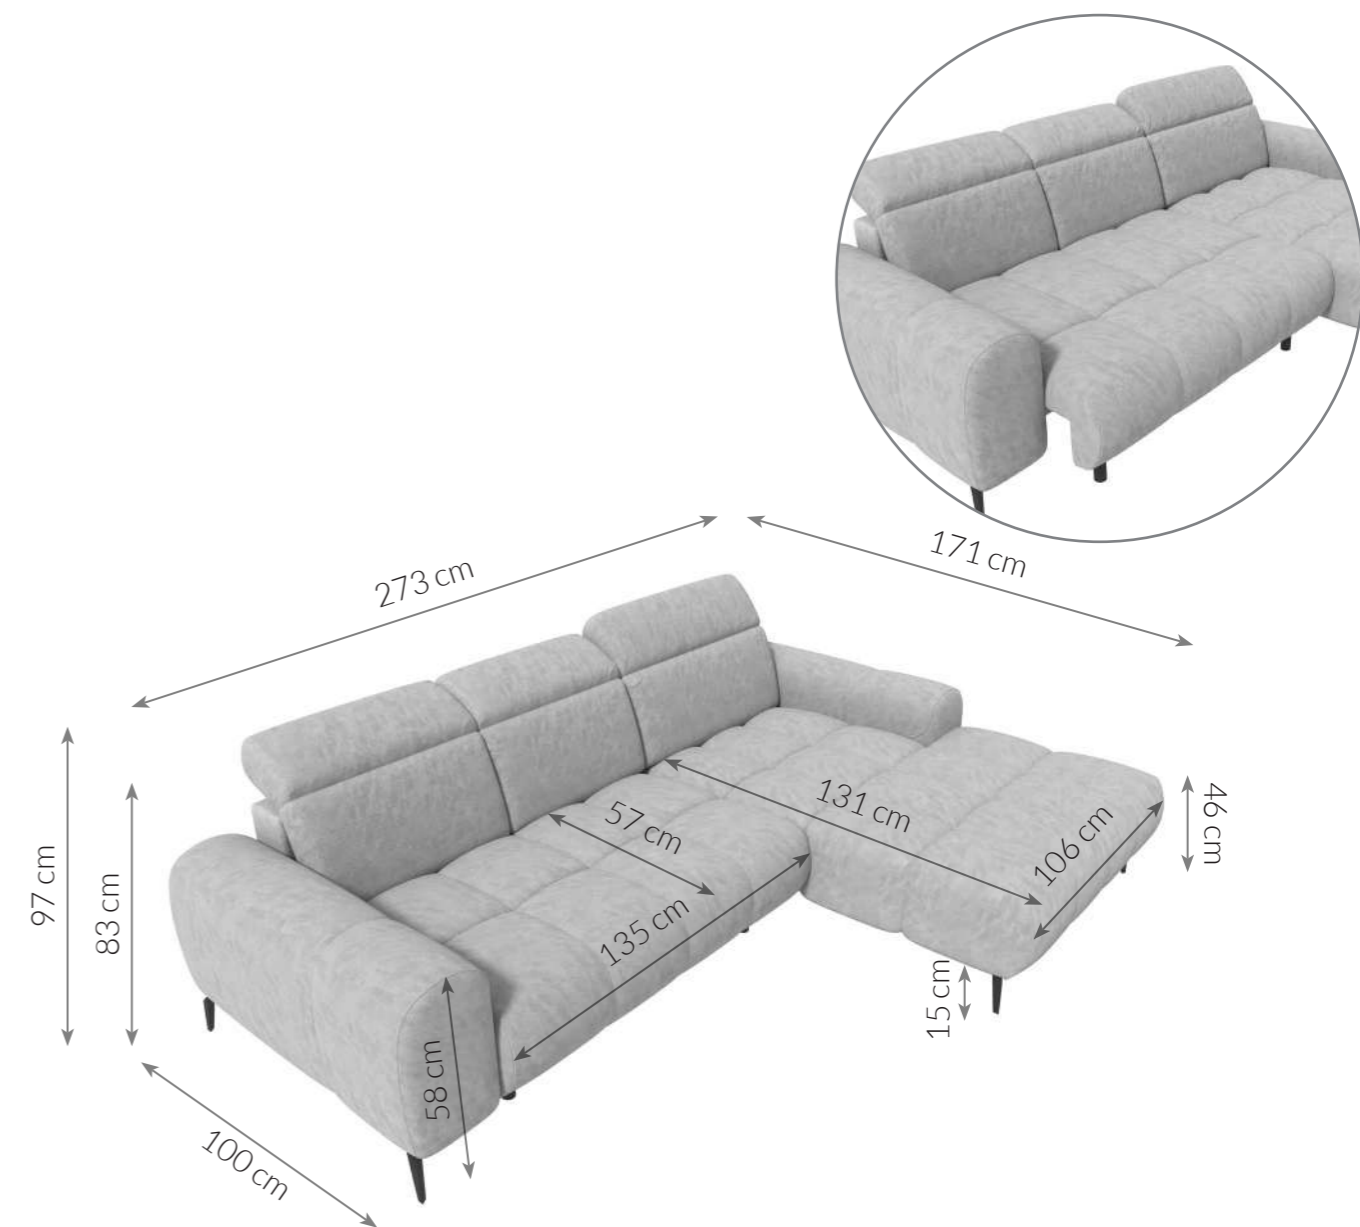

Möbel LETZ

Finden und Wohlfühlen

Typenplan

PG-LE-01 von BASTI dein Sofa - Ecksofa links schwarz

Wichtiger Hinweis für Sie

Etwaige Hinweise des Herstellers in dieser Produktinformation, die sich auf die Gewährleistung beziehen, haben für Sie keinerlei Bindungswirkung und können von Ihnen ignoriert werden. Ihre gesetzlichen Gewährleistungsrechte als Verbraucher uns gegenüber, als Ihrem Verkäufer, werden dadurch in keiner Weise berührt oder eingeschränkt. Sie können sich wegen aller Mängel jederzeit an uns wenden. Darüber hinaus gehende Herstellergarantien bleiben natürlich unberührt. Dieser Artikel wird hergestellt von Digitec Living Brands GmbH, Pappelallee 78/79, 10437 Berlin, Deutschland

Möbel Letz GmbH
Am Gewerbepark 11
06895 Zahna-Elster

Tel.: 035383 - 6018 50

Fax.: 035383 - 6018 17

PG-LE-01

ECKSOFA

Maße Schenkel	273 x 171 cm	Füße	Metall
Höhe	83 cm	Polsterung	Kaltschaumstoff + Nosag-Wellenunterfederung
Höhe mit Kopfstützen	97 cm	Material von Korpus	Holz
Sitzhöhe	46 cm	Schlafffunktion	Nicht vorhanden
Sitzbreite Sofaelement	135 cm	Bettkasten	Nicht vorhanden
Sitztiefe Sofaelement	57 cm	Funktionen	3 manuelle Kopfteilverstellungen, elektrische Sitztiefenverstellung
Sitzbreite Ottomane	106 cm	Eigenschaften	Modernes Ecksofa mit elektrischer Sitztiefenverstellung, verstellbaren Kopfstützen und stilvoller Steppung. Bietet hohen Sitzkomfort und passt ideal in zeitgemäße Wohnräume
Sitztiefe Ottomane	131 cm		
Höhe Armlehne	58 cm		
Tiefe Armlehne	100 cm		
Höhe der Füße	15 cm		