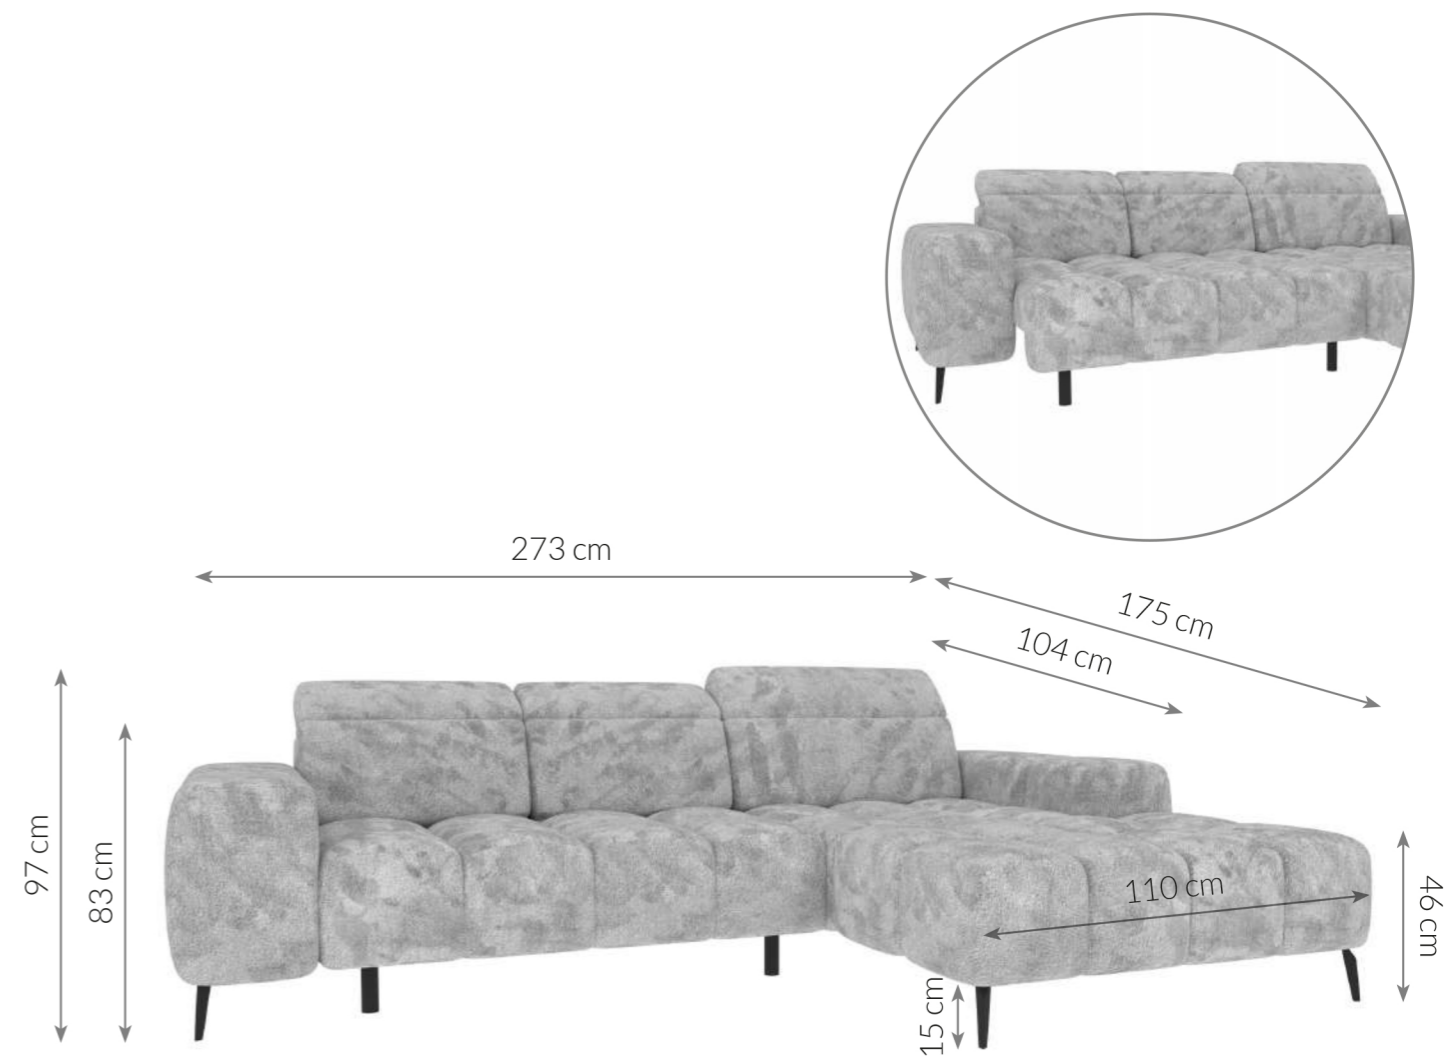

Möbel LETZ

Finden und Wohlfühlen

Typenplan

PG-LE-01 von BASTI dein Sofa - Ecksofa rechts schwarz

Wichtiger Hinweis für Sie

Etwaige Hinweise des Herstellers in dieser Produktinformation, die sich auf die Gewährleistung beziehen, haben für Sie keinerlei Bindungswirkung und können von Ihnen ignoriert werden. Ihre gesetzlichen Gewährleistungsrechte als Verbraucher uns gegenüber, als Ihrem Verkäufer, werden dadurch in keiner Weise berührt oder eingeschränkt. Sie können sich wegen aller Mängel jederzeit an uns wenden. Darüber hinaus gehende Herstellergarantien bleiben natürlich unberührt. Dieser Artikel wird hergestellt von Digitec Living Brands GmbH, Pappelallee 78/79, 10437 Berlin, Deutschland

Möbel Letz GmbH
Am Gewerbepark 11
06895 Zahna-Elster

Tel.: 035383 - 6018 50

Fax.: 035383 - 6018 17

PG-LE-01

ECKSOFA

Maße Schenkel	273 x 175 cm	Füße	Metallfüße
Höhe	83 cm	Polsterung	Kaltschaumstoff + Nosag-Wellenunterfederung
Höhe mit Kopfstützen	97 cm	Material von Korpus	Buchenholz, Spanplatte, MDF
Sitzhöhe	46 cm	Schlaffunktion	Nicht vorhanden
Breite der Ottomane	110 cm	Bettkasten	Nicht vorhanden
Armlehntiefe	104 cm	Funktionen	3 manuelle Kopfteilverstellungen elektrische Sitztiefenverstellung
Höhe der Füße	15 cm	Eigenschaften	Modernes Ecksofa mit elektrischer Sitztiefenverstellung, verstellbaren Kopfstützen und stilvoller Steppung. Bietet hohen Sitzkomfort und passt ideal in zeitgemäße Wohnräume