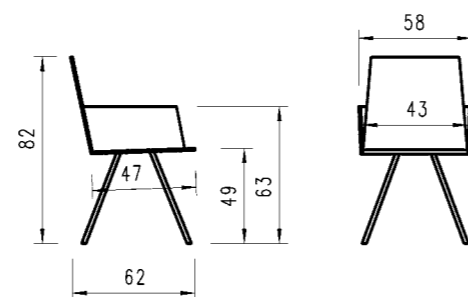

Ausführung: Polsterschalensessel in Echtleder oder Stoff
Version: fauteuil coque rembourré en cuir véritable ou en

Gestell Stahl Rundrohr 15mm schwarz lackiert
mit Dreh- Rückholbeschlag (1DR)

Gestell Holz Eiche Natur
mit Dreh- Rückholbeschlag (3DR)

	Leder | cuir	Stoff | tissu	
	Toledo (-TO-...)	Helena (-HEL-...)	Laura (-LA-...) Alpine (-AL-...)

Gestell structure	Artikel-Nr No d'article			
Gestell 1DR mit Dreh- Rückholbeschlag	3101DR-	ID-304.1	ID-274.4	ID-259.20
Gestell 3DR mit Dreh- Rückholbeschlag	3103DR-	ID-334.1	ID-309.32	ID-294.2