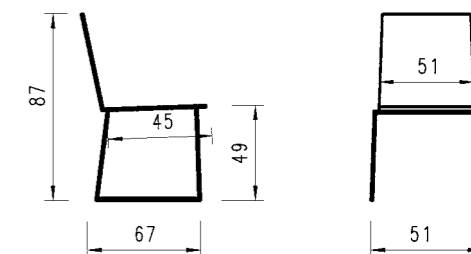

Ausführung: Polsterschalensessel in Stoff
Gestell Stahl schwarz Kufe
Stuhl zerlegt zur Selbstmontage

Version: fauteuil coque rembourré en tissu
piétement en acier noir patins
chaise démontée à monter soi-même

Stoff | tissu

- **Laura hellbeige (-LA-100)**
- **Laura hellgrau (-LA-102)**
- **Laura senf (-LA-105)**
- **Laura sandstone (-LA-200)**
- **Laura olive (-LA-135)**
- **Laura grau (-LA-108)**
- **Laura schwarz (-LA-116)**

Gestell structure	Artikel-Nr No d'article	
Gestell Stahl schwarz Kufe pied en acier noir patins	2487-L-	ID-129.3