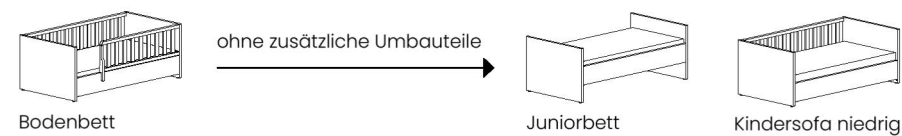

Möbel LETZ

Finden und Wohlfühlen

Typenplan

Little Snu von Paidi - bodennahes Kinderbett weiß 70x140 cm

Wichtiger Hinweis für Sie

Etwaige Hinweise des Herstellers in dieser Produktinformation, die sich auf die Gewährleistung beziehen, haben für Sie keinerlei Bindungswirkung und können von Ihnen ignoriert werden. Ihre gesetzlichen Gewährleistungsrechte als Verbraucher uns gegenüber, als Ihrem Verkäufer, werden dadurch in keiner Weise berührt oder eingeschränkt. Sie können sich wegen aller Mängel jederzeit an uns wenden. Darüber hinaus gehende Herstellergarantien bleiben natürlich unberührt. Dieser Artikel wird hergestellt von PAIDI Möbel GmbH, Hauptstraße 87, 97840 Hafenlohr, Deutschland

Möbel Letz GmbH
Am Gewerbepark 11
06895 Zahna-Elster

Tel.: 035383 - 6018 50

Fax.: 035383 - 6018 17

Little Snu

Dekore: Kreideweiß oder Cashmere-Beige

Ein richtiges Allroundtalent

Umbaumöglichkeiten Babybett

Umbaumöglichkeiten Bodenbett

Zubehör

| Type | Beschreibung | Artikelnummer | |
|--|---|--|--|
| <p>Babybett</p>  <p>(z)</p> | <p>AIRWELL® Comfort</p> <p>2 Schlupfsprossen Lattenrost 4-fach höhenverstellbar ohne Matratze</p> <p>Kreideweiß Cashmere-Beige</p> <p>Außenmaße ca.: L / B / H in cm 143,4 / 75,4 / 82,5</p> | <p>173 913 1 173 913 2</p> | |
|  <p>Juniorbett</p>  <p>Kindersofa hoch</p> | <p>Umbauseiten (2 Stück) für den Umbau vom Babybett zum Juniorbett oder Kindersofa hoch</p> <p>Kreideweiß Cashmere-Beige</p> <p>Außenmaße ca.: L / B / H in cm 139,0 / 2,2 / 18,6</p> | <p>273 111 1 273 111 2</p> | |
|  <p>Bodenbett</p>  <p>Kindersofa niedrig</p> | <p>Design-Gitterseiten (2 Stück) für den Umbau vom Babybett zum Bodenbett oder Kindersofa niedrig</p> <p>Nur in Verbindung mit den Umbauseiten 273 111 1 bzw. 273 111 2 verwendbar.</p> <p>Kreideweiß Cashmere-Beige</p> <p>Außenmaße ca.: L / B / H in cm Gitterseite vorne: 105,7 / 2,5 / 30,0 Gitterseite hinten: 139,0 / 2,5 / 30,0</p> | <p>273 121 1 273 121 2</p> | |