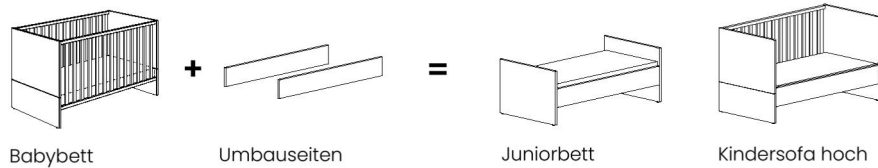

Möbel LETZ

Finden und Wohlfühlen

Typenplan

Little Snu von Paidi - bodennahes Kinderbett weiß 70x140 cm

Wichtiger Hinweis für Sie

Etwaige Hinweise des Herstellers in dieser Produktinformation, die sich auf die Gewährleistung beziehen, haben für Sie keinerlei Bindungswirkung und können von Ihnen ignoriert werden. Ihre gesetzlichen Gewährleistungsrechte als Verbraucher uns gegenüber, als Ihrem Verkäufer, werden dadurch in keiner Weise berührt oder eingeschränkt. Sie können sich wegen aller Mängel jederzeit an uns wenden. Darüber hinaus gehende Herstellergarantien bleiben natürlich unberührt. Dieser Artikel wird hergestellt von PAIDI Möbel GmbH, Hauptstraße 87, 97840 Hafenlohr, Deutschland

Möbel Letz GmbH
Am Gewerbepark 11
06895 Zahna-Elster

Tel.: 035383 - 6018 50

Fax.: 035383 - 6018 17

Little Snu

Dekore: Kreideweiß oder Cashmere-Beige

Ein richtiges Allroundtalent

Umbaumöglichkeiten Babybett

Umbaumöglichkeiten Bodenbett

Zubehör

| Type | Beschreibung | Artikelnummer | |
|--|---|--|--|
| <p>Babybett</p>  <p>(z)</p> | <p>AIRWELL® Comfort</p> <p>2 Schlupfsprossen Lattenrost 4-fach höhenverstellbar ohne Matratze</p> <p>Kreideweiß Cashmere-Beige</p> <p>Außenmaße ca.: L / B / H in cm 143,4 / 75,4 / 82,5</p> | <p>173 913 1 173 913 2</p> | |
|  <p>Juniorbett</p>  <p>Kindersofa hoch</p> | <p>Umbauseiten (2 Stück) für den Umbau vom Babybett zum Juniorbett oder Kindersofa hoch</p> <p>Kreideweiß Cashmere-Beige</p> <p>Außenmaße ca.: L / B / H in cm 139,0 / 2,2 / 18,6</p> | <p>273 111 1 273 111 2</p> | |
|  <p>Bodenbett</p>  <p>Kindersofa niedrig</p> | <p>Design-Gitterseiten (2 Stück) für den Umbau vom Babybett zum Bodenbett oder Kindersofa niedrig</p> <p>Nur in Verbindung mit den Umbauseiten 273 111 1 bzw. 273 111 2 verwendbar.</p> <p>Kreideweiß Cashmere-Beige</p> <p>Außenmaße ca.: L / B / H in cm Gitterseite vorne: 105,7 / 2,5 / 30,0 Gitterseite hinten: 139,0 / 2,5 / 30,0</p> | <p>273 121 1 273 121 2</p> | |