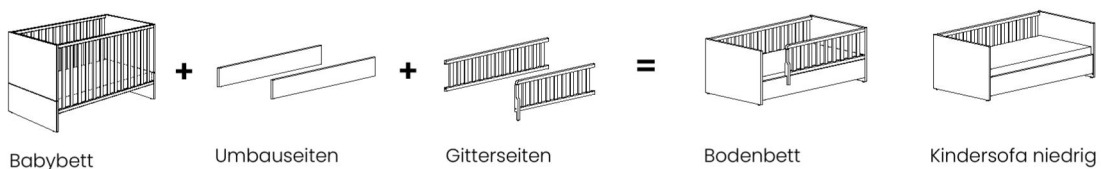

Möbel LETZ

Finden und Wohlfühlen

Typenplan

Little Snu von Paidi - bodennahes Kinderbett weiß 70x140 cm

Wichtiger Hinweis für Sie

Etwaige Hinweise des Herstellers in dieser Produktinformation, die sich auf die Gewährleistung beziehen, haben für Sie keinerlei Bindungswirkung und können von Ihnen ignoriert werden. Ihre gesetzlichen Gewährleistungsrechte als Verbraucher uns gegenüber, als Ihrem Verkäufer, werden dadurch in keiner Weise berührt oder eingeschränkt. Sie können sich wegen aller Mängel jederzeit an uns wenden. Darüber hinaus gehende Herstellergarantien bleiben natürlich unberührt. Dieser Artikel wird hergestellt von PAIDI Möbel GmbH, Hauptstraße 87, 97840 Hafenlohr, Deutschland

Möbel Letz GmbH
Am Gewerbepark 11
06895 Zahna-Elster

Tel.: 035383 - 6018 50

Fax.: 035383 - 6018 17

Little Snu

Dekore: Kreideweiß oder Cashmere-Beige

Ein richtiges Allroundtalent

Umbaumöglichkeiten Babybett

Umbaumöglichkeiten Bodenbett

Zubehör

| Type | Beschreibung | Artikelnummer | |
|--|---|--|--|
| <p>Babybett</p>  <p>(z)</p> | <p>AIRWELL® Comfort</p> <p>2 Schlupfsprossen Lattenrost 4-fach höhenverstellbar ohne Matratze</p> <p>Kreideweiß Cashmere-Beige</p> <p>Außenmaße ca.: L / B / H in cm 143,4 / 75,4 / 82,5</p> | <p>173 913 1 173 913 2</p> | |
|  <p>Juniorbett</p>  <p>Kindersofa hoch</p> | <p>Umbauseiten (2 Stück) für den Umbau vom Babybett zum Juniorbett oder Kindersofa hoch</p> <p>Kreideweiß Cashmere-Beige</p> <p>Außenmaße ca.: L / B / H in cm 139,0 / 2,2 / 18,6</p> | <p>273 111 1 273 111 2</p> | |
|  <p>Bodenbett</p>  <p>Kindersofa niedrig</p> | <p>Design-Gitterseiten (2 Stück) für den Umbau vom Babybett zum Bodenbett oder Kindersofa niedrig</p> <p>Nur in Verbindung mit den Umbauseiten 273 111 1 bzw. 273 111 2 verwendbar.</p> <p>Kreideweiß Cashmere-Beige</p> <p>Außenmaße ca.: L / B / H in cm Gitterseite vorne: 105,7 / 2,5 / 30,0 Gitterseite hinten: 139,0 / 2,5 / 30,0</p> | <p>273 121 1 273 121 2</p> | |