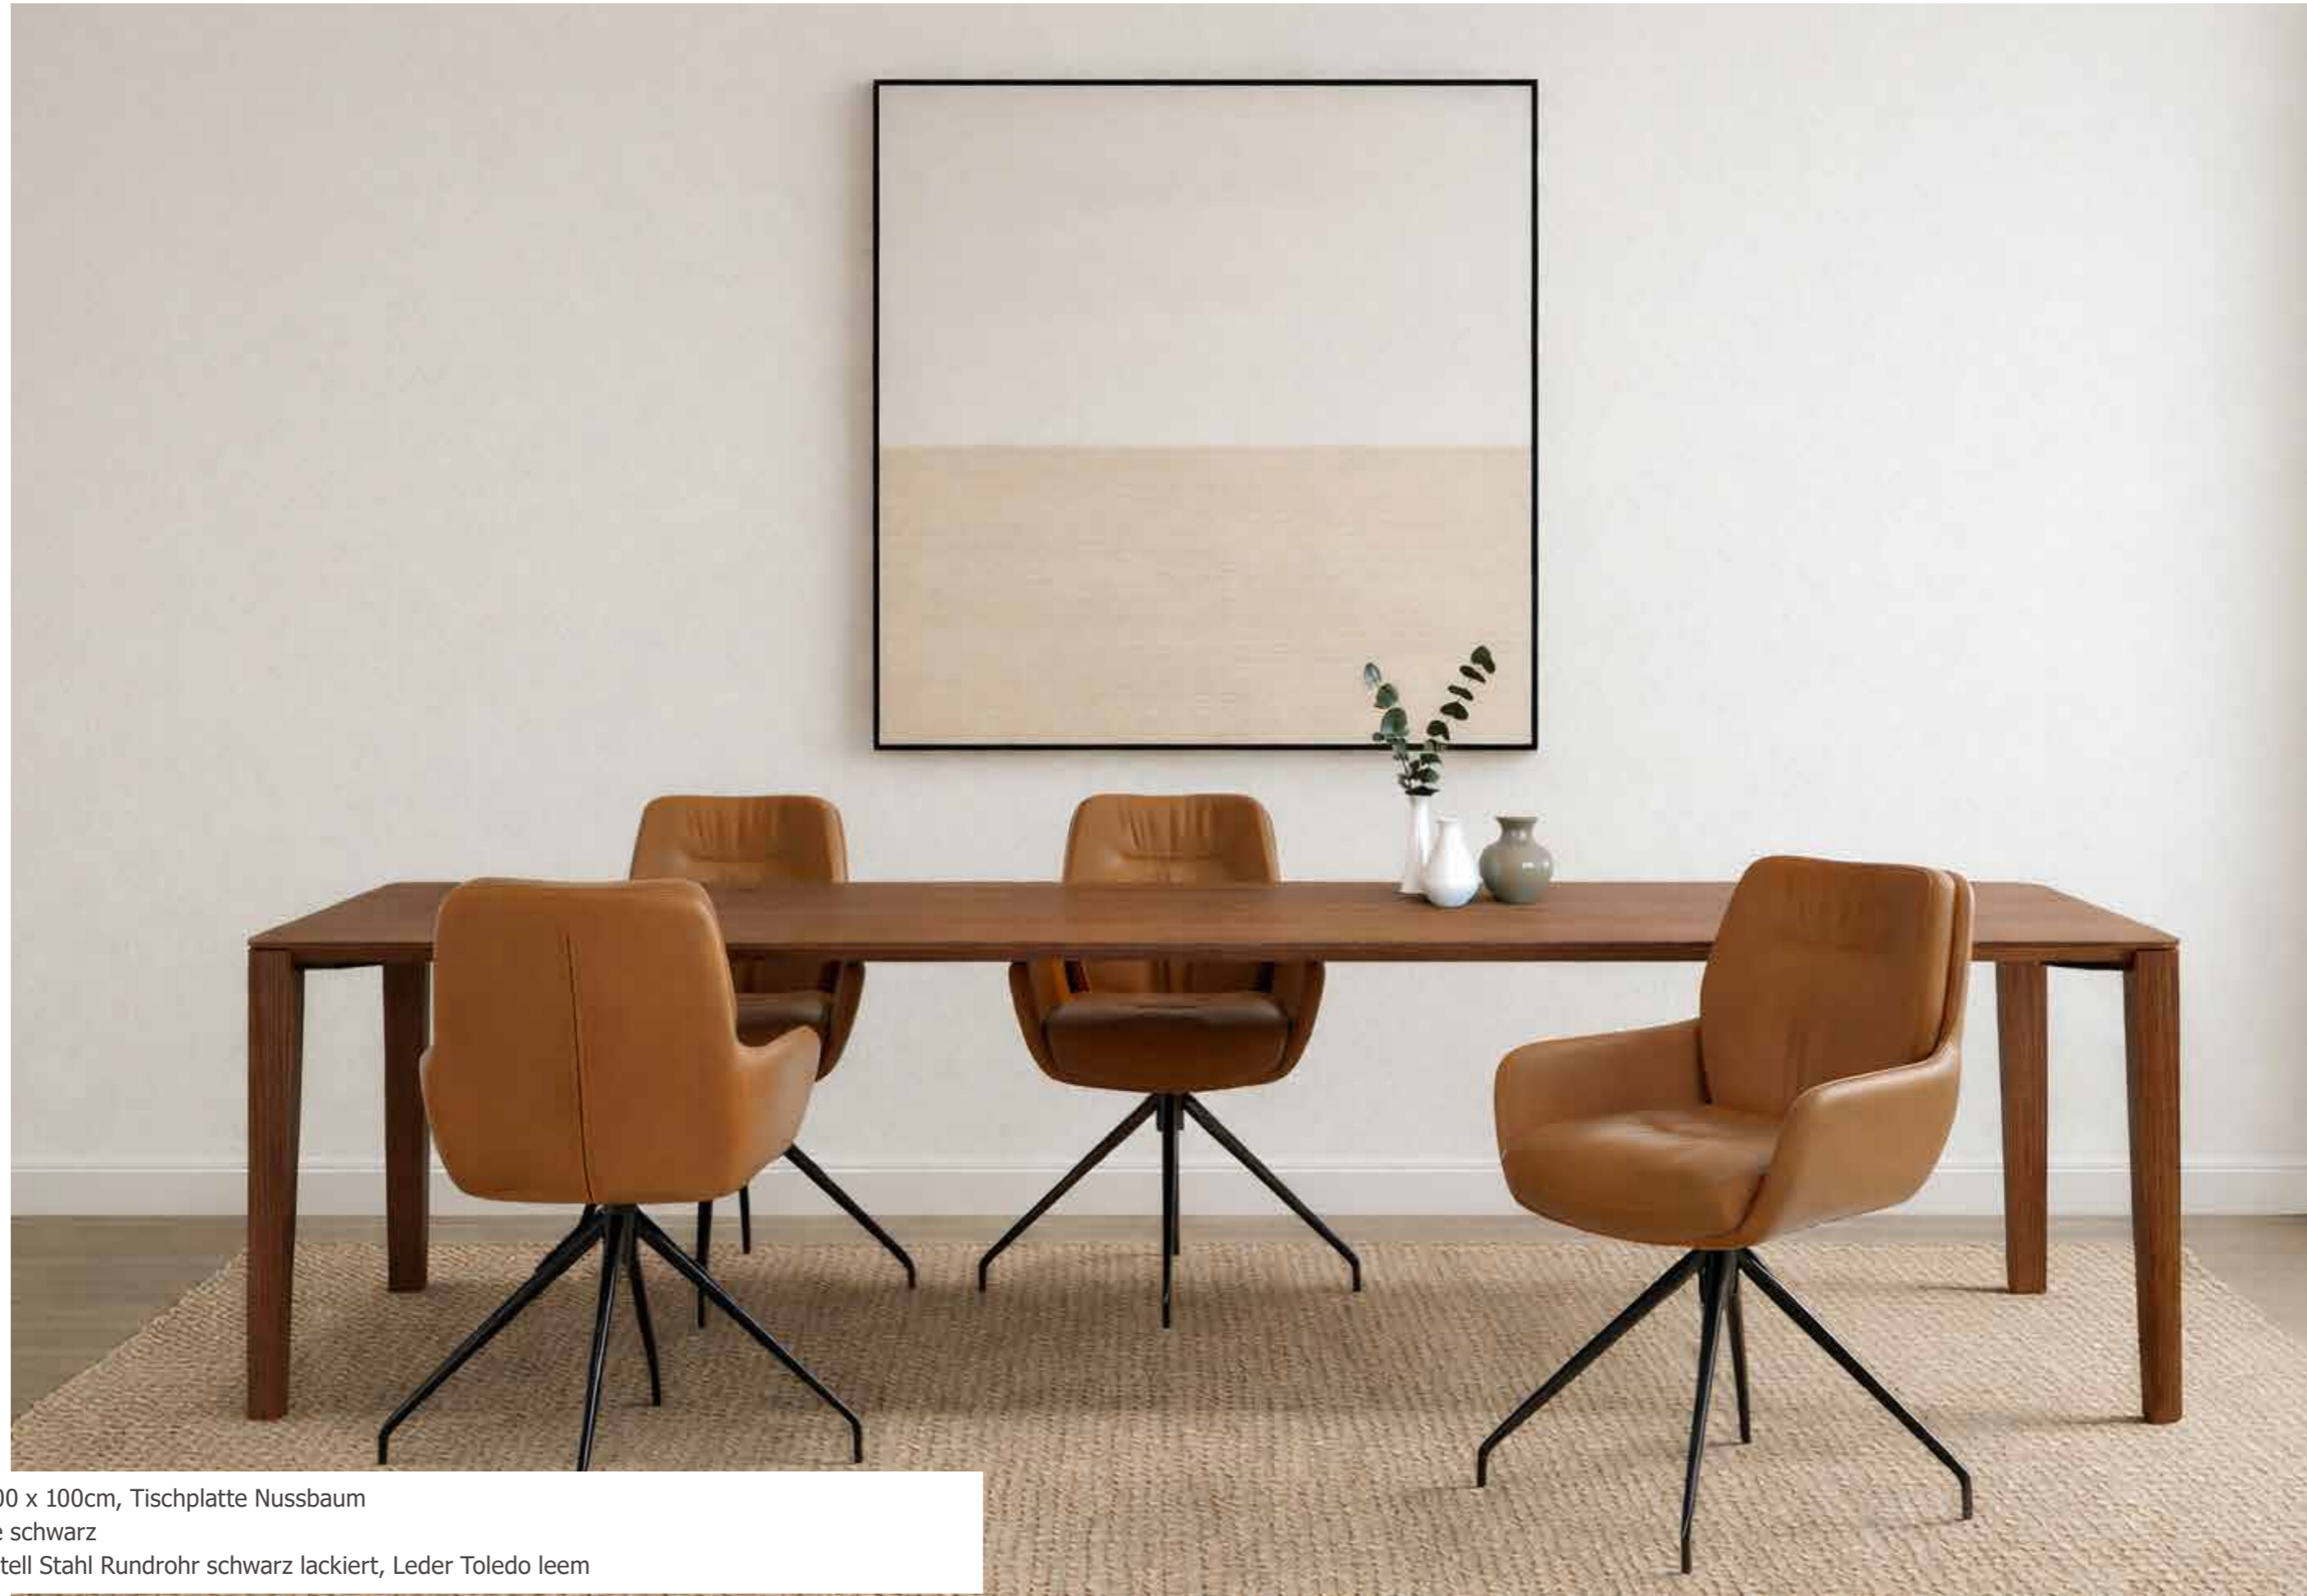

Möbel LETZ

Finden und Wohlfühlen

Typenplan

Glarus Mels von SIT Mobilia - Esstisch in Nussbaum

Wichtiger Hinweis für Sie

Etwaige Hinweise des Herstellers in dieser Produktinformation, die sich auf die Gewährleistung beziehen, haben für Sie keinerlei Bindungswirkung und können von Ihnen ignoriert werden. Ihre gesetzlichen Gewährleistungsrechte als Verbraucher uns gegenüber, als Ihrem Verkäufer, werden dadurch in keiner Weise berührt oder eingeschränkt. Sie können sich wegen aller Mängel jederzeit an uns wenden. Darüber hinaus gehende Herstellergarantien bleiben natürlich unberührt. Dieser Artikel wird hergestellt von SIT Mobilia GmbH, Hauptstrasse 29, 79576 Weil am Rhein, Deutschland

Möbel Letz GmbH
Am Gewerbepark 11
06895 Zahna-Elster

Tel.: 035383 - 6018 50

Fax.: 035383 - 6018 17

GLARUS MELS

■ **table Glarus** 300 x 100cm, plateau en noyer
piéd Mels en chêne noir
chaise Enna piéd en acier noir, tissu cuir Toledo leem

■ **Tisch Glarus** 300 x 100cm, Tischplatte Nussbaum

Fuss Mels Eiche schwarz

Stuhl Enna Gestell Stahl Rundrohr schwarz lackiert, Leder Toledo leem

GLARUS MELS

System | système

Fix

Masse | dimensions

Fix: 160 – 200 x 90 | 220 – 300 x 100cm
 Gestell | pied: 80 x 80mm
 Höhe | hauteur: 75cm