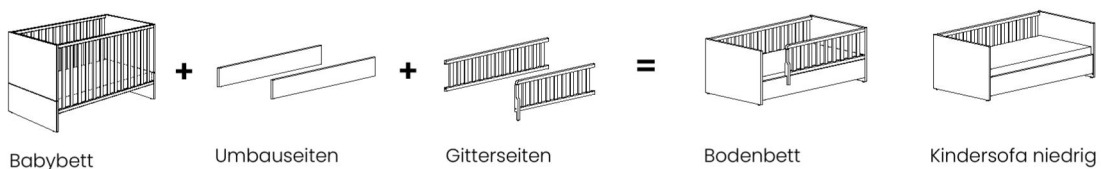

Möbel LETZ

Finden und Wohlfühlen

Typenplan

Little Snu von Paidi - Design-Bodenbett 70x140 cm cashmere-beige

Wichtiger Hinweis für Sie

Etwaige Hinweise des Herstellers in dieser Produktinformation, die sich auf die Gewährleistung beziehen, haben für Sie keinerlei Bindungswirkung und können von Ihnen ignoriert werden. Ihre gesetzlichen Gewährleistungsrechte als Verbraucher uns gegenüber, als Ihrem Verkäufer, werden dadurch in keiner Weise berührt oder eingeschränkt. Sie können sich wegen aller Mängel jederzeit an uns wenden. Darüber hinaus gehende Herstellergarantien bleiben natürlich unberührt. Dieser Artikel wird hergestellt von PAIDI Möbel GmbH, Hauptstraße 87, 97840 Hafenlohr, Deutschland

Möbel Letz GmbH
Am Gewerbepark 11
06895 Zahna-Elster

Tel.: 035383 - 6018 50

Fax.: 035383 - 6018 17

Little Snu

Dekore: Kreideweiß oder Cashmere-Beige

Ein richtiges Allroundtalent

Umbaumöglichkeiten Babybett

Umbaumöglichkeiten Bodenbett

Zubehör

| Type | Beschreibung | Artikelnummer | |
|--|---|--|--|
| <p>Babybett</p>  <p>(z)</p> | <p>AIRWELL® Comfort</p> <p>2 Schlupfsprossen Lattenrost 4-fach höhenverstellbar ohne Matratze</p> <p>Kreideweiß Cashmere-Beige</p> <p>Außenmaße ca.: L / B / H in cm 143,4 / 75,4 / 82,5</p> | <p>173 913 1 173 913 2</p> | |
|  <p>Juniorbett</p>  <p>Kindersofa hoch</p> | <p>Umbauseiten (2 Stück) für den Umbau vom Babybett zum Juniorbett oder Kindersofa hoch</p> <p>Kreideweiß Cashmere-Beige</p> <p>Außenmaße ca.: L / B / H in cm 139,0 / 2,2 / 18,6</p> | <p>273 111 1 273 111 2</p> | |
|  <p>Bodenbett</p>  <p>Kindersofa niedrig</p> | <p>Design-Gitterseiten (2 Stück) für den Umbau vom Babybett zum Bodenbett oder Kindersofa niedrig</p> <p>Nur in Verbindung mit den Umbauseiten 273 111 1 bzw. 273 111 2 verwendbar.</p> <p>Kreideweiß Cashmere-Beige</p> <p>Außenmaße ca.: L / B / H in cm Gitterseite vorne: 105,7 / 2,5 / 30,0 Gitterseite hinten: 139,0 / 2,5 / 30,0</p> | <p>273 121 1 273 121 2</p> | |