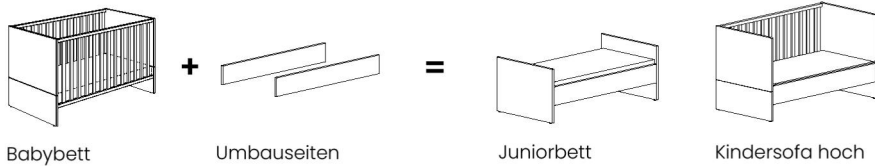

Möbel LETZ

Finden und Wohlfühlen

Typenplan

Little Snu von Paidi - Design-Bodenbett 70x140 cm cashmere-beige

Wichtiger Hinweis für Sie

Etwaige Hinweise des Herstellers in dieser Produktinformation, die sich auf die Gewährleistung beziehen, haben für Sie keinerlei Bindungswirkung und können von Ihnen ignoriert werden. Ihre gesetzlichen Gewährleistungsrechte als Verbraucher uns gegenüber, als Ihrem Verkäufer, werden dadurch in keiner Weise berührt oder eingeschränkt. Sie können sich wegen aller Mängel jederzeit an uns wenden. Darüber hinaus gehende Herstellergarantien bleiben natürlich unberührt. Dieser Artikel wird hergestellt von PAIDI Möbel GmbH, Hauptstraße 87, 97840 Hafenlohr, Deutschland

Möbel Letz GmbH
Am Gewerbepark 11
06895 Zahna-Elster

Tel.: 035383 - 6018 50

Fax.: 035383 - 6018 17

Little Snu

Dekore: Kreideweiß oder Cashmere-Beige

Ein richtiges Allroundtalent

Umbaumöglichkeiten Babybett

Umbaumöglichkeiten Bodenbett

Zubehör

| Type | Beschreibung | Artikelnummer | |
|--|---|--|--|
| <p>Babybett</p>  <p>(z)</p> | <p>AIRWELL® Comfort</p> <p>2 Schlupfsprossen Lattenrost 4-fach höhenverstellbar ohne Matratze</p> <p>Kreideweiß Cashmere-Beige</p> <p>Außenmaße ca.: L / B / H in cm 143,4 / 75,4 / 82,5</p> | <p>173 913 1 173 913 2</p> | |
|  <p>Juniorbett</p>  <p>Kindersofa hoch</p> | <p>Umbauseiten (2 Stück) für den Umbau vom Babybett zum Juniorbett oder Kindersofa hoch</p> <p>Kreideweiß Cashmere-Beige</p> <p>Außenmaße ca.: L / B / H in cm 139,0 / 2,2 / 18,6</p> | <p>273 111 1 273 111 2</p> | |
|  <p>Bodenbett</p>  <p>Kindersofa niedrig</p> | <p>Design-Gitterseiten (2 Stück) für den Umbau vom Babybett zum Bodenbett oder Kindersofa niedrig</p> <p>Nur in Verbindung mit den Umbauseiten 273 111 1 bzw. 273 111 2 verwendbar.</p> <p>Kreideweiß Cashmere-Beige</p> <p>Außenmaße ca.: L / B / H in cm Gitterseite vorne: 105,7 / 2,5 / 30,0 Gitterseite hinten: 139,0 / 2,5 / 30,0</p> | <p>273 121 1 273 121 2</p> | |