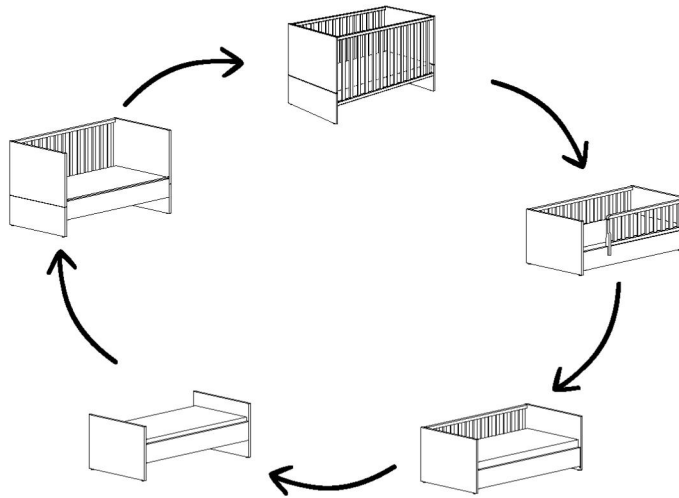

Möbel LETZ

Finden und Wohlfühlen

Typenplan

Little Snu von Paidi - Design-Bodenbett 70x140 cm cashmere-beige

Wichtiger Hinweis für Sie

Etwaige Hinweise des Herstellers in dieser Produktinformation, die sich auf die Gewährleistung beziehen, haben für Sie keinerlei Bindungswirkung und können von Ihnen ignoriert werden. Ihre gesetzlichen Gewährleistungsrechte als Verbraucher uns gegenüber, als Ihrem Verkäufer, werden dadurch in keiner Weise berührt oder eingeschränkt. Sie können sich wegen aller Mängel jederzeit an uns wenden. Darüber hinaus gehende Herstellergarantien bleiben natürlich unberührt. Dieser Artikel wird hergestellt von PAIDI Möbel GmbH, Hauptstraße 87, 97840 Hafenlohr, Deutschland

Möbel Letz GmbH
Am Gewerbepark 11
06895 Zahna-Elster

Tel.: 035383 - 6018 50

Fax.: 035383 - 6018 17

Little Snu

Dekore: Kreideweiß oder Cashmere-Beige

Ein richtiges Allroundtalent

Umbaumöglichkeiten Babybett

Umbaumöglichkeiten Bodenbett

Zubehör

| Type | Beschreibung | Artikelnummer | |
|--|---|--|--|
| <p>Babybett</p>  <p>(z)</p> | <p>AIRWELL® Comfort</p> <p>2 Schlupfsprossen Lattenrost 4-fach höhenverstellbar ohne Matratze</p> <p>Kreideweiß Cashmere-Beige</p> <p>Außenmaße ca.: L / B / H in cm 143,4 / 75,4 / 82,5</p> | <p>173 913 1 173 913 2</p> | |
|  <p>Juniorbett</p>  <p>Kindersofa hoch</p> | <p>Umbauseiten (2 Stück) für den Umbau vom Babybett zum Juniorbett oder Kindersofa hoch</p> <p>Kreideweiß Cashmere-Beige</p> <p>Außenmaße ca.: L / B / H in cm 139,0 / 2,2 / 18,6</p> | <p>273 111 1 273 111 2</p> | |
|  <p>Bodenbett</p>  <p>Kindersofa niedrig</p> | <p>Design-Gitterseiten (2 Stück) für den Umbau vom Babybett zum Bodenbett oder Kindersofa niedrig</p> <p>Nur in Verbindung mit den Umbauseiten 273 111 1 bzw. 273 111 2 verwendbar.</p> <p>Kreideweiß Cashmere-Beige</p> <p>Außenmaße ca.: L / B / H in cm Gitterseite vorne: 105,7 / 2,5 / 30,0 Gitterseite hinten: 139,0 / 2,5 / 30,0</p> | <p>273 121 1 273 121 2</p> | |