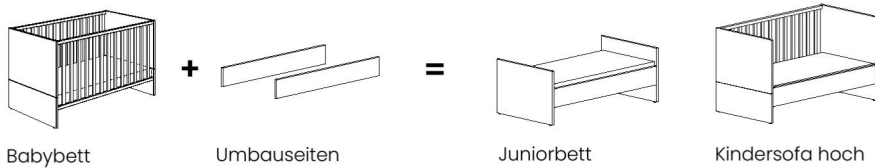

Umbaumöglichkeiten Babybett