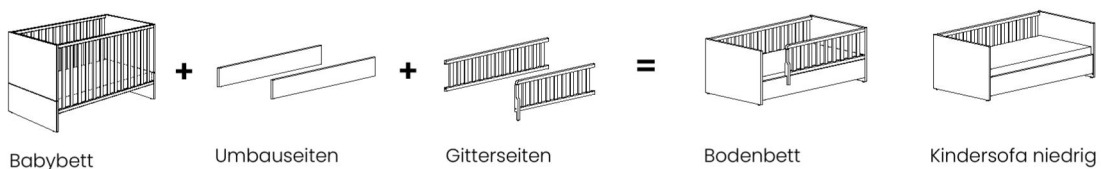

Umbaumöglichkeiten Babybett