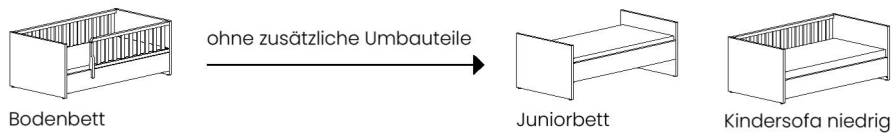

Möbel LETZ

Finden und Wohlfühlen

Typenplan

Little Snu von Paidi - Design-Bodenbett 70x140 cm cashmere-beige

Wichtiger Hinweis für Sie

Etwaige Hinweise des Herstellers in dieser Produktinformation, die sich auf die Gewährleistung beziehen, haben für Sie keinerlei Bindungswirkung und können von Ihnen ignoriert werden. Ihre gesetzlichen Gewährleistungsrechte als Verbraucher uns gegenüber, als Ihrem Verkäufer, werden dadurch in keiner Weise berührt oder eingeschränkt. Sie können sich wegen aller Mängel jederzeit an uns wenden. Darüber hinaus gehende Herstellergarantien bleiben natürlich unberührt. Dieser Artikel wird hergestellt von PAIDI Möbel GmbH, Hauptstraße 87, 97840 Hafenlohr, Deutschland

Möbel Letz GmbH
Am Gewerbepark 11
06895 Zahna-Elster

Tel.: 035383 - 6018 50

Fax.: 035383 - 6018 17

Little Snu

Dekore: Kreideweiß oder Cashmere-Beige

Ein richtiges Allroundtalent

Umbaumöglichkeiten Babybett

Umbaumöglichkeiten Bodenbett

Zubehör

| Type | Beschreibung | Artikelnummer | |
|--|---|--|--|
| <p>Babybett</p>  <p>(z)</p> | <p>AIRWELL® Comfort</p> <p>2 Schlupfsprossen Lattenrost 4-fach höhenverstellbar ohne Matratze</p> <p>Kreideweiß Cashmere-Beige</p> <p>Außenmaße ca.: L / B / H in cm 143,4 / 75,4 / 82,5</p> | <p>173 913 1 173 913 2</p> | |
|  <p>Juniorbett</p>  <p>Kindersofa hoch</p> | <p>Umbauseiten (2 Stück) für den Umbau vom Babybett zum Juniorbett oder Kindersofa hoch</p> <p>Kreideweiß Cashmere-Beige</p> <p>Außenmaße ca.: L / B / H in cm 139,0 / 2,2 / 18,6</p> | <p>273 111 1 273 111 2</p> | |
|  <p>Bodenbett</p>  <p>Kindersofa niedrig</p> | <p>Design-Gitterseiten (2 Stück) für den Umbau vom Babybett zum Bodenbett oder Kindersofa niedrig</p> <p>Nur in Verbindung mit den Umbauseiten 273 111 1 bzw. 273 111 2 verwendbar.</p> <p>Kreideweiß Cashmere-Beige</p> <p>Außenmaße ca.: L / B / H in cm Gitterseite vorne: 105,7 / 2,5 / 30,0 Gitterseite hinten: 139,0 / 2,5 / 30,0</p> | <p>273 121 1 273 121 2</p> | |