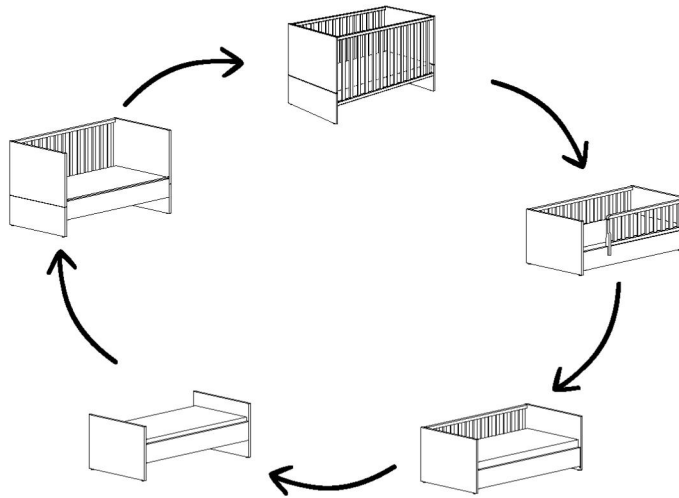

Little Snu

Dekore: Kreideweiß oder Cashmere-Beige

Ein richtiges Allroundtalent