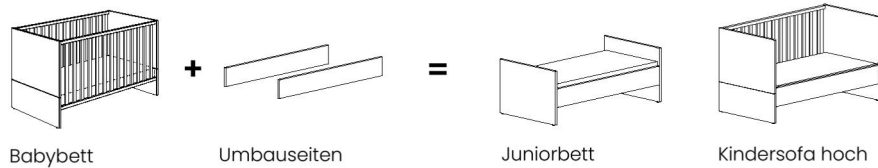

Deutschland

Möbel Letz GmbH
Am Gewerbepark 11
06895 Zahna-Elster

Tel.: 035383 - 6018 50

Fax.: 035383 - 6018 17

Little Snu

Dekore: Kreideweiß oder Cashmere-Beige

Ein richtiges Allroundtalent

Umbaumöglichkeiten Babybett

Umbaumöglichkeiten Bodenbett

Zubehör

Type	Beschreibung	Artikelnummer	
<p>Babybett</p>  <p>(z)</p>	<p>AIRWELL® Comfort</p> <p>2 Schlupfsprossen Lattenrost 4-fach höhenverstellbar ohne Matratze</p> <p>Kreideweiß</p> <p>Cashmere-Beige</p> <p>Außenmaße ca.: L / B / H in cm 143,4 / 75,4 / 82,5</p>	<p>173 913 1</p> <p>173 913 2</p>	
 <p>Juniorbett</p>  <p>Kindersofa hoch</p>	<p>Umbauseiten (2 Stück) für den Umbau vom Babybett zum Juniorbett oder Kindersofa hoch</p> <p>Kreideweiß</p> <p>Cashmere-Beige</p> <p>Außenmaße ca.: L / B / H in cm 139,0 / 2,2 / 18,6</p>	<p>273 111 1</p> <p>273 111 2</p>	
 <p>Bodenbett</p>  <p>Kindersofa niedrig</p>	<p>Design-Gitterseiten (2 Stück) für den Umbau vom Babybett zum Bodenbett oder Kindersofa niedrig</p> <p>Nur in Verbindung mit den Umbauseiten 273 111 1 bzw. 273 111 2 verwendbar.</p> <p>Kreideweiß</p> <p>Cashmere-Beige</p> <p>Außenmaße ca.: L / B / H in cm Gitterseite vorne: 105,7 / 2,5 / 30,0 Gitterseite hinten: 139,0 / 2,5 / 30,0</p>	<p>273 121 1</p> <p>273 121 2</p>	