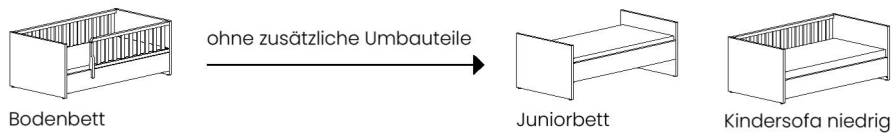

Möbel LETZ

Finden und Wohlfühlen

Typenplan

Little Snu von Paidi - bodennahe Design-Kinderbett cashmere-beige

Wichtiger Hinweis für Sie

Etwaige Hinweise des Herstellers in dieser Produktinformation, die sich auf die Gewährleistung beziehen, haben für Sie keinerlei Bindungswirkung und können von Ihnen ignoriert werden. Ihre gesetzlichen Gewährleistungsrechte als Verbraucher uns gegenüber, als Ihrem Verkäufer, werden dadurch in keiner Weise berührt oder eingeschränkt. Sie können sich wegen aller Mängel jederzeit an uns wenden. Darüber hinaus gehende Herstellergarantien bleiben natürlich unberührt. Dieser Artikel wird hergestellt von PAIDI Möbel GmbH, Hauptstraße 87, 97840 Hafenlohr, Deutschland

Möbel Letz GmbH
Am Gewerbepark 11
06895 Zahna-Elster

Tel.: 035383 - 6018 50

Fax.: 035383 - 6018 17

Little Snu

Dekore: Kreideweiß oder Cashmere-Beige

Ein richtiges Allroundtalent

Umbaumöglichkeiten Babybett

Umbaumöglichkeiten Bodenbett

Zubehör

Type	Beschreibung	Artikelnummer	
<p>Babybett</p>  <p>(z)</p>	<p>AIRWELL® Comfort</p> <p>2 Schlupfsprossen Lattenrost 4-fach höhenverstellbar ohne Matratze</p> <p>Kreideweiß</p> <p>Cashmere-Beige</p> <p>Außenmaße ca.: L / B / H in cm 143,4 / 75,4 / 82,5</p>	<p>173 913 1</p> <p>173 913 2</p>	
 <p>Juniorbett</p>  <p>Kindersofa hoch</p>	<p>Umbauseiten (2 Stück) für den Umbau vom Babybett zum Juniorbett oder Kindersofa hoch</p> <p>Kreideweiß</p> <p>Cashmere-Beige</p> <p>Außenmaße ca.: L / B / H in cm 139,0 / 2,2 / 18,6</p>	<p>273 111 1</p> <p>273 111 2</p>	
 <p>Bodenbett</p>  <p>Kindersofa niedrig</p>	<p>Design-Gitterseiten (2 Stück) für den Umbau vom Babybett zum Bodenbett oder Kindersofa niedrig</p> <p>Nur in Verbindung mit den Umbauseiten 273 111 1 bzw. 273 111 2 verwendbar.</p> <p>Kreideweiß</p> <p>Cashmere-Beige</p> <p>Außenmaße ca.: L / B / H in cm Gitterseite vorne: 105,7 / 2,5 / 30,0 Gitterseite hinten: 139,0 / 2,5 / 30,0</p>	<p>273 121 1</p> <p>273 121 2</p>	