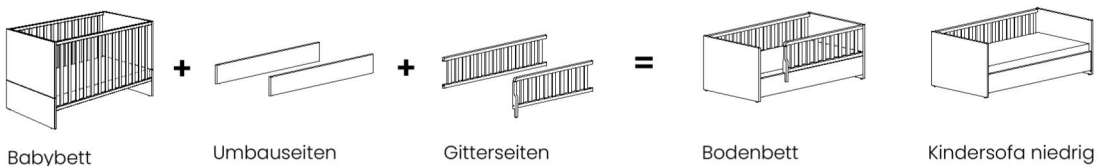

Möbel LETZ

Finden und Wohlfühlen

Typenplan

Little Snu von Paidi - bodennahe Design-Kinderbett cashmere-beige

Wichtiger Hinweis für Sie

Etwaige Hinweise des Herstellers in dieser Produktinformation, die sich auf die Gewährleistung beziehen, haben für Sie keinerlei Bindungswirkung und können von Ihnen ignoriert werden. Ihre gesetzlichen Gewährleistungsrechte als Verbraucher uns gegenüber, als Ihrem Verkäufer, werden dadurch in keiner Weise berührt oder eingeschränkt. Sie können sich wegen aller Mängel jederzeit an uns wenden. Darüber hinaus gehende Herstellergarantien bleiben natürlich unberührt. Dieser Artikel wird hergestellt von PAIDI Möbel GmbH, Hauptstraße 87, 97840 Hafenlohr, Deutschland

Möbel Letz GmbH
Am Gewerbepark 11
06895 Zahna-Elster

Tel.: 035383 - 6018 50

Fax.: 035383 - 6018 17

Little Snu

Dekore: Kreideweiß oder Cashmere-Beige

Ein richtiges Allroundtalent

Umbaumöglichkeiten Babybett

Umbaumöglichkeiten Bodenbett

Zubehör

Type	Beschreibung	Artikelnummer	
<p>Babybett</p>  <p>(z)</p>	<p>AIRWELL® Comfort</p> <p>2 Schlupfsprossen Lattenrost 4-fach höhenverstellbar ohne Matratze</p> <p>Kreideweiß</p> <p>Cashmere-Beige</p> <p>Außenmaße ca.: L / B / H in cm 143,4 / 75,4 / 82,5</p>	<p>173 913 1</p> <p>173 913 2</p>	
 <p>Juniorbett</p>  <p>Kindersofa hoch</p>	<p>Umbauseiten (2 Stück) für den Umbau vom Babybett zum Juniorbett oder Kindersofa hoch</p> <p>Kreideweiß</p> <p>Cashmere-Beige</p> <p>Außenmaße ca.: L / B / H in cm 139,0 / 2,2 / 18,6</p>	<p>273 111 1</p> <p>273 111 2</p>	
 <p>Bodenbett</p>  <p>Kindersofa niedrig</p>	<p>Design-Gitterseiten (2 Stück) für den Umbau vom Babybett zum Bodenbett oder Kindersofa niedrig</p> <p>Nur in Verbindung mit den Umbauseiten 273 111 1 bzw. 273 111 2 verwendbar.</p> <p>Kreideweiß</p> <p>Cashmere-Beige</p> <p>Außenmaße ca.: L / B / H in cm Gitterseite vorne: 105,7 / 2,5 / 30,0 Gitterseite hinten: 139,0 / 2,5 / 30,0</p>	<p>273 121 1</p> <p>273 121 2</p>	