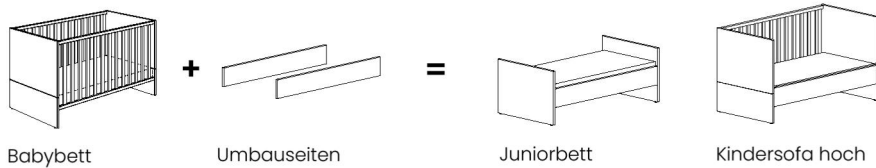

Möbel LETZ

Finden und Wohlfühlen

Typenplan

Little Snu von Paidi - bodennahe Design-Kinderbett cashmere-beige

Wichtiger Hinweis für Sie

Etwaige Hinweise des Herstellers in dieser Produktinformation, die sich auf die Gewährleistung beziehen, haben für Sie keinerlei Bindungswirkung und können von Ihnen ignoriert werden. Ihre gesetzlichen Gewährleistungsrechte als Verbraucher uns gegenüber, als Ihrem Verkäufer, werden dadurch in keiner Weise berührt oder eingeschränkt. Sie können sich wegen aller Mängel jederzeit an uns wenden. Darüber hinaus gehende Herstellergarantien bleiben natürlich unberührt. Dieser Artikel wird hergestellt von PAIDI Möbel GmbH, Hauptstraße 87, 97840 Hafenlohr, Deutschland

Möbel Letz GmbH
Am Gewerbepark 11
06895 Zahna-Elster

Tel.: 035383 - 6018 50

Fax.: 035383 - 6018 17

Little Snu

Dekore: Kreideweiß oder Cashmere-Beige

Ein richtiges Allroundtalent

Umbaumöglichkeiten Babybett

Umbaumöglichkeiten Bodenbett

Zubehör

Type	Beschreibung	Artikelnummer	
<p>Babybett</p>  <p>(z)</p>	<p>AIRWELL® Comfort</p> <p>2 Schlupfsprossen Lattenrost 4-fach höhenverstellbar ohne Matratze</p> <p>Kreideweiß</p> <p>Cashmere-Beige</p> <p>Außenmaße ca.: L / B / H in cm 143,4 / 75,4 / 82,5</p>	<p>173 913 1</p> <p>173 913 2</p>	
 <p>Juniorbett</p>  <p>Kindersofa hoch</p>	<p>Umbauseiten (2 Stück) für den Umbau vom Babybett zum Juniorbett oder Kindersofa hoch</p> <p>Kreideweiß</p> <p>Cashmere-Beige</p> <p>Außenmaße ca.: L / B / H in cm 139,0 / 2,2 / 18,6</p>	<p>273 111 1</p> <p>273 111 2</p>	
 <p>Bodenbett</p>  <p>Kindersofa niedrig</p>	<p>Design-Gitterseiten (2 Stück) für den Umbau vom Babybett zum Bodenbett oder Kindersofa niedrig</p> <p>Nur in Verbindung mit den Umbauseiten 273 111 1 bzw. 273 111 2 verwendbar.</p> <p>Kreideweiß</p> <p>Cashmere-Beige</p> <p>Außenmaße ca.: L / B / H in cm Gitterseite vorne: 105,7 / 2,5 / 30,0 Gitterseite hinten: 139,0 / 2,5 / 30,0</p>	<p>273 121 1</p> <p>273 121 2</p>	