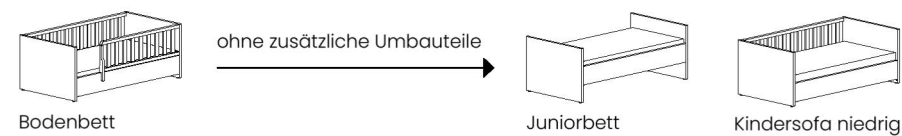

Deutschland

Möbel Letz GmbH
Am Gewerbepark 11
06895 Zahna-Elster

Tel.: 035383 - 6018 50

Fax.: 035383 - 6018 17

Little Snu

Dekore: Kreideweiß oder Cashmere-Beige

Ein richtiges Allroundtalent

Umbaumöglichkeiten Babybett

Umbaumöglichkeiten Bodenbett

Zubehör

Type	Beschreibung	Artikelnummer	
<p>Babybett</p>  <p>(z)</p>	<p>AIRWELL® Comfort</p> <p>2 Schlupfsprossen Lattenrost 4-fach höhenverstellbar ohne Matratze</p> <p>Kreideweiß</p> <p>Cashmere-Beige</p> <p>Außenmaße ca.: L / B / H in cm 143,4 / 75,4 / 82,5</p>	<p>173 913 1</p> <p>173 913 2</p>	
 <p>Juniorbett</p>  <p>Kindersofa hoch</p>	<p>Umbauseiten (2 Stück) für den Umbau vom Babybett zum Juniorbett oder Kindersofa hoch</p> <p>Kreideweiß</p> <p>Cashmere-Beige</p> <p>Außenmaße ca.: L / B / H in cm 139,0 / 2,2 / 18,6</p>	<p>273 111 1</p> <p>273 111 2</p>	
 <p>Bodenbett</p>  <p>Kindersofa niedrig</p>	<p>Design-Gitterseiten (2 Stück) für den Umbau vom Babybett zum Bodenbett oder Kindersofa niedrig</p> <p>Nur in Verbindung mit den Umbauseiten 273 111 1 bzw. 273 111 2 verwendbar.</p> <p>Kreideweiß</p> <p>Cashmere-Beige</p> <p>Außenmaße ca.: L / B / H in cm Gitterseite vorne: 105,7 / 2,5 / 30,0 Gitterseite hinten: 139,0 / 2,5 / 30,0</p>	<p>273 121 1</p> <p>273 121 2</p>	