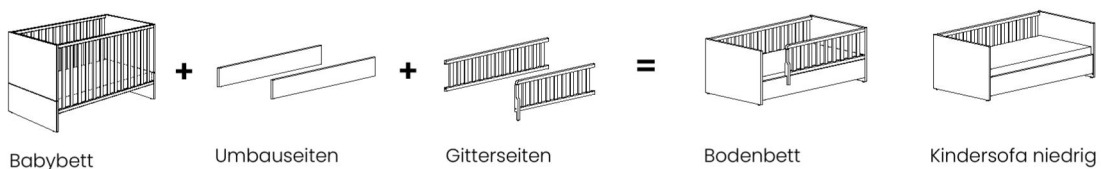

Möbel LETZ

Finden und Wohlfühlen

Typenplan

Little Snu von Paidi - bodennahe Design-Kinderbett cashmere-beige

Wichtiger Hinweis für Sie

Etwaige Hinweise des Herstellers in dieser Produktinformation, die sich auf die Gewährleistung beziehen, haben für Sie keinerlei Bindungswirkung und können von Ihnen ignoriert werden. Ihre gesetzlichen Gewährleistungsrechte als Verbraucher uns gegenüber, als Ihrem Verkäufer, werden dadurch in keiner Weise berührt oder eingeschränkt. Sie können sich wegen aller Mängel jederzeit an uns wenden. Darüber hinaus gehende Herstellergarantien bleiben

Deutschland

Möbel Letz GmbH
Am Gewerbepark 11
06895 Zahna-Elster

Tel.: 035383 - 6018 50

Fax.: 035383 - 6018 17

Little Snu

Dekore: Kreideweiß oder Cashmere-Beige

Ein richtiges Allroundtalent

Umbaumöglichkeiten Babybett

Umbaumöglichkeiten Bodenbett

Zubehör

Type	Beschreibung	Artikelnummer	
<p>Babybett</p>  <p>(z)</p>	<p>AIRWELL® Comfort</p> <p>2 Schlupfsprossen Lattenrost 4-fach höhenverstellbar ohne Matratze</p> <p>Kreideweiß</p> <p>Cashmere-Beige</p> <p>Außenmaße ca.: L / B / H in cm 143,4 / 75,4 / 82,5</p>	<p>173 913 1</p> <p>173 913 2</p>	
 <p>Juniorbett</p>  <p>Kindersofa hoch</p>	<p>Umbauseiten (2 Stück) für den Umbau vom Babybett zum Juniorbett oder Kindersofa hoch</p> <p>Kreideweiß</p> <p>Cashmere-Beige</p> <p>Außenmaße ca.: L / B / H in cm 139,0 / 2,2 / 18,6</p>	<p>273 111 1</p> <p>273 111 2</p>	
 <p>Bodenbett</p>  <p>Kindersofa niedrig</p>	<p>Design-Gitterseiten (2 Stück) für den Umbau vom Babybett zum Bodenbett oder Kindersofa niedrig</p> <p>Nur in Verbindung mit den Umbauseiten 273 111 1 bzw. 273 111 2 verwendbar.</p> <p>Kreideweiß</p> <p>Cashmere-Beige</p> <p>Außenmaße ca.: L / B / H in cm Gitterseite vorne: 105,7 / 2,5 / 30,0 Gitterseite hinten: 139,0 / 2,5 / 30,0</p>	<p>273 121 1</p> <p>273 121 2</p>	