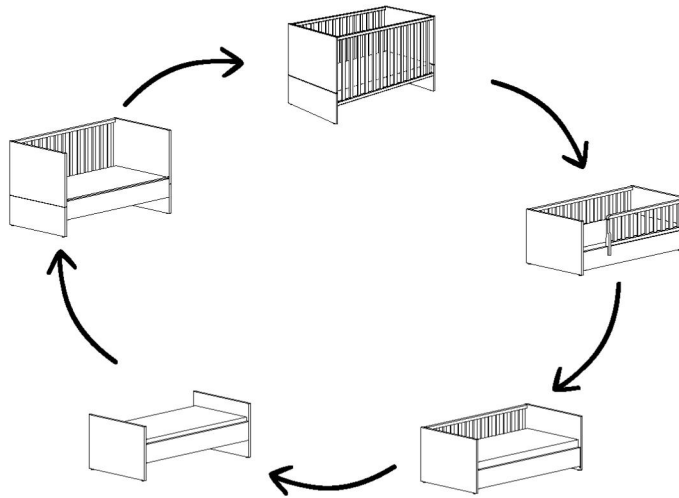

Deutschland

Möbel Letz GmbH
Am Gewerbepark 11
06895 Zahna-Elster

Tel.: 035383 - 6018 50

Fax.: 035383 - 6018 17

Little Snu

Dekore: Kreideweiß oder Cashmere-Beige

Ein richtiges Allroundtalent

Umbaumöglichkeiten Babybett

Umbaumöglichkeiten Bodenbett

Zubehör

Type	Beschreibung	Artikelnummer	
<p>Babybett</p>  <p>(z)</p>	<p>AIRWELL® Comfort</p> <p>2 Schlupfsprossen Lattenrost 4-fach höhenverstellbar ohne Matratze</p> <p>Kreideweiß</p> <p>Cashmere-Beige</p> <p>Außenmaße ca.: L / B / H in cm 143,4 / 75,4 / 82,5</p>	<p>173 913 1</p> <p>173 913 2</p>	
 <p>Juniorbett</p>  <p>Kindersofa hoch</p>	<p>Umbauseiten (2 Stück) für den Umbau vom Babybett zum Juniorbett oder Kindersofa hoch</p> <p>Kreideweiß</p> <p>Cashmere-Beige</p> <p>Außenmaße ca.: L / B / H in cm 139,0 / 2,2 / 18,6</p>	<p>273 111 1</p> <p>273 111 2</p>	
 <p>Bodenbett</p>  <p>Kindersofa niedrig</p>	<p>Design-Gitterseiten (2 Stück) für den Umbau vom Babybett zum Bodenbett oder Kindersofa niedrig</p> <p>Nur in Verbindung mit den Umbauseiten 273 111 1 bzw. 273 111 2 verwendbar.</p> <p>Kreideweiß</p> <p>Cashmere-Beige</p> <p>Außenmaße ca.: L / B / H in cm Gitterseite vorne: 105,7 / 2,5 / 30,0 Gitterseite hinten: 139,0 / 2,5 / 30,0</p>	<p>273 121 1</p> <p>273 121 2</p>	