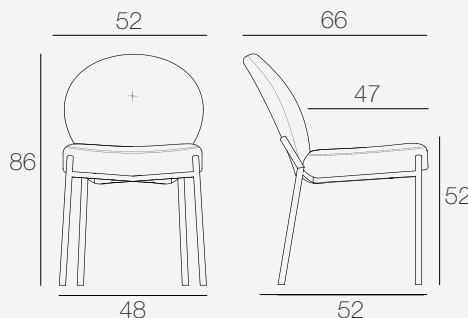

Möbel Letz GmbH
Am Gewerbepark 11
06895 Zahna-Elster

Tel.: 035383 - 6018 50

Fax.: 035383 - 6018 17

CARDIFF

Einheit: Zentimeter

REF :
CH054

Vorgestellte Version
CH054GCL

Kategorie
Stuhl

Nutzung
Innenraum

Modell
CH054 : Feste Sitzfläche

Verfügbare Abmessungen
CH054 : L52 x P66 x H86-52 cm

Produkt nur im 2er-Set erhältlich

AUSFÜHRUNGEN

Stoff:

Off-white

Beige