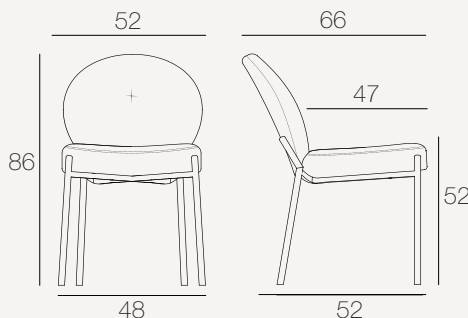

Möbel LETZ

Finden und Wohlfühlen

Typenplan

Cardiff von Akante - Vierfuß-Stuhl in Hellgrau

Wichtiger Hinweis für Sie

Etwaige Hinweise des Herstellers in dieser Produktinformation, die sich auf die Gewährleistung beziehen, haben für Sie keinerlei Bindungswirkung und können von Ihnen ignoriert werden. Ihre gesetzlichen Gewährleistungsrechte als Verbraucher uns gegenüber, als Ihrem Verkäufer, werden dadurch in keiner Weise berührt oder eingeschränkt. Sie können sich wegen aller Mängel jederzeit an uns wenden. Darüber hinaus gehende Herstellergarantien bleiben natürlich unberührt. Dieser Artikel wird hergestellt von Akante, Avenue de Flandre 45/1, 59290 Wasquehal, Frankreich

Möbel Letz GmbH
Am Gewerbepark 11
06895 Zahna-Elster

Tel.: 035383 - 6018 50

Fax.: 035383 - 6018 17

CARDIFF

Einheit: Zentimeter

REF :
CH054

Vorgestellte Version
CH054GCL

Kategorie
Stuhl

Nutzung
Innenraum

Modell
CH054 : Feste Sitzfläche

Verfügbare Abmessungen
CH054 : L52 x P66 x H86-52 cm

Produkt nur im 2er-Set erhältlich

AUSFÜHRUNGEN

Stoff:

Off-white

Beige