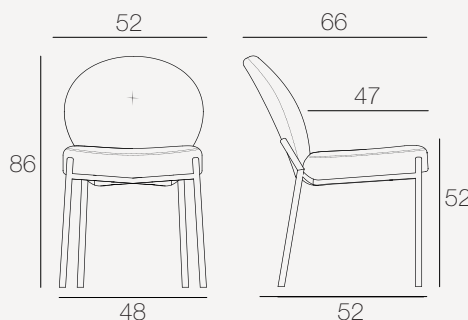

Möbel Letz GmbH
Am Gewerbepark 11
06895 Zahna-Elster

Tel.: 035383 - 6018 50

Fax.: 035383 - 6018 17

CARDIFF

Einheit: Zentimeter

REF :
CH054

Vorgestellte Version
CH054GCL

Kategorie
Stuhl

Nutzung
Innenraum

Modell
CH054 : Feste Sitzfläche

Verfügbare Abmessungen
CH054 : L52 x P66 x H86-52 cm

Produkt nur im 2er-Set erhältlich

AUSFÜHRUNGEN

Stoff:

Off-white

Beige