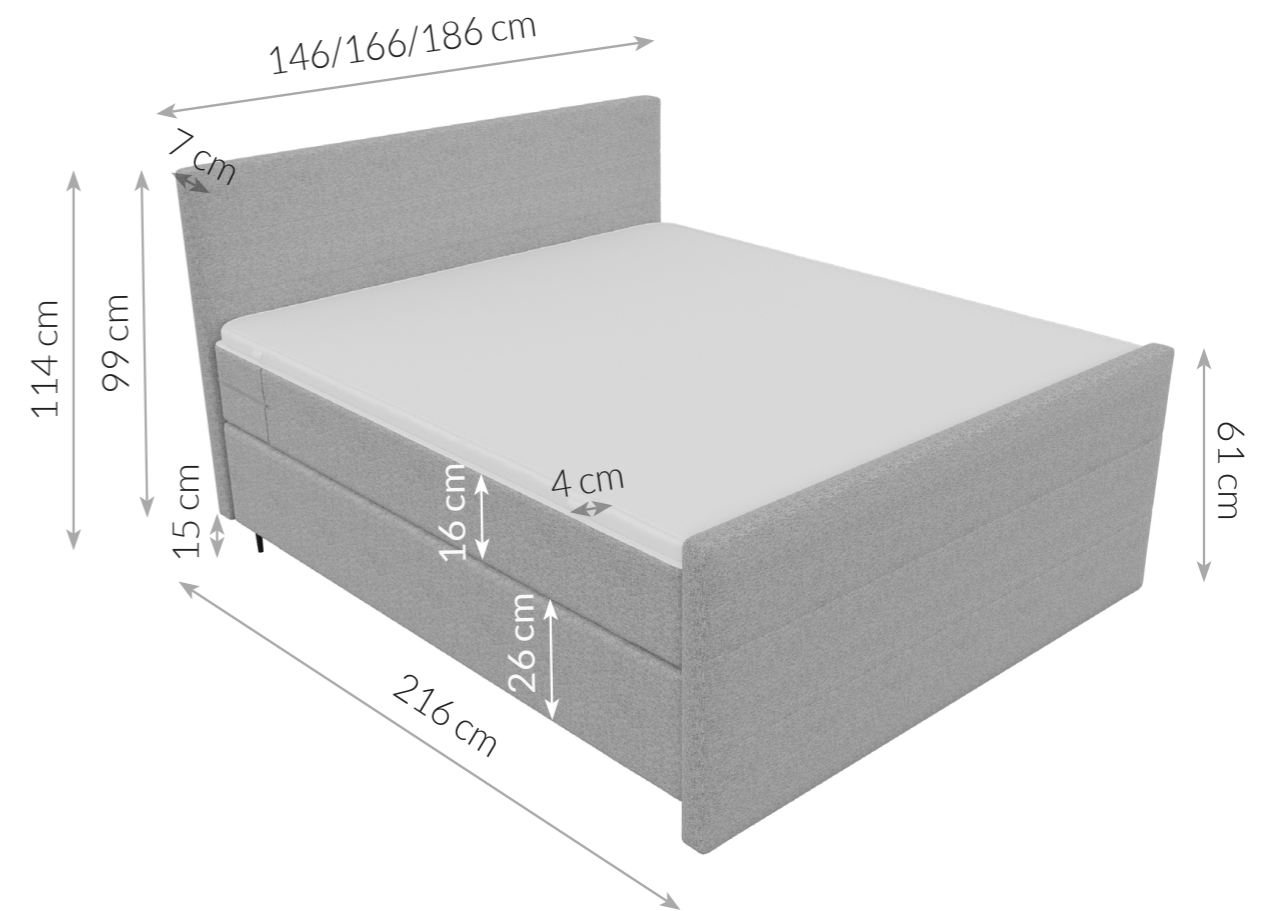

Möbel LETZ

Finden und Wohlfühlen

Typenplan

BX-LE-02 von SW KOLLEKTION - Boxspringbett grün

Wichtiger Hinweis für Sie

Etwaige Hinweise des Herstellers in dieser Produktinformation, die sich auf die Gewährleistung beziehen, haben für Sie keinerlei Bindungswirkung und können von Ihnen ignoriert werden. Ihre gesetzlichen Gewährleistungsrechte als Verbraucher uns gegenüber, als Ihrem Verkäufer, werden dadurch in keiner Weise berührt oder eingeschränkt. Sie können sich wegen aller Mängel jederzeit an uns wenden. Darüber hinaus gehende Herstellergarantien bleiben natürlich unberührt. Dieser Artikel wird hergestellt von Digitec Living Brands GmbH, Pappelallee 78/79, 10437 Berlin, Deutschland

Möbel Letz GmbH
Am Gewerbepark 11
06895 Zahna-Elster

Tel.: 035383 - 6018 50

Fax.: 035383 - 6018 17

BX-LE-02

BOXSPRINGBETT

Höhe	114 cm	Design	Modern
Höhe von Kopfteil	99 cm	Füße	Metall
Dicke von Kopfteil	7 cm	Art der Matratze	Taschenfederkernmatratze, 16 cm (210 Federn pro m ²) mit Antirutsch-Oberfläche
Breite	146/166/186 cm	Art der Unterbox	Bonell-Box, 26 cm
Länge	216 cm	Topper	Komfortschaum-Topper T30, 4 cm
Höhe der Füße	15 cm	Härtegrad	H3
Höhe von Fußteil	ca. 61 cm	Bettkasten	Nicht vorhanden
Liegehöhe	61 cm	Eigenschaften	Gepolstertes Kopfteil, elegantes und exklusives Bett, bietet höchsten Liegekomfort
Liegefläche	140x200/160x200/180x200 cm		