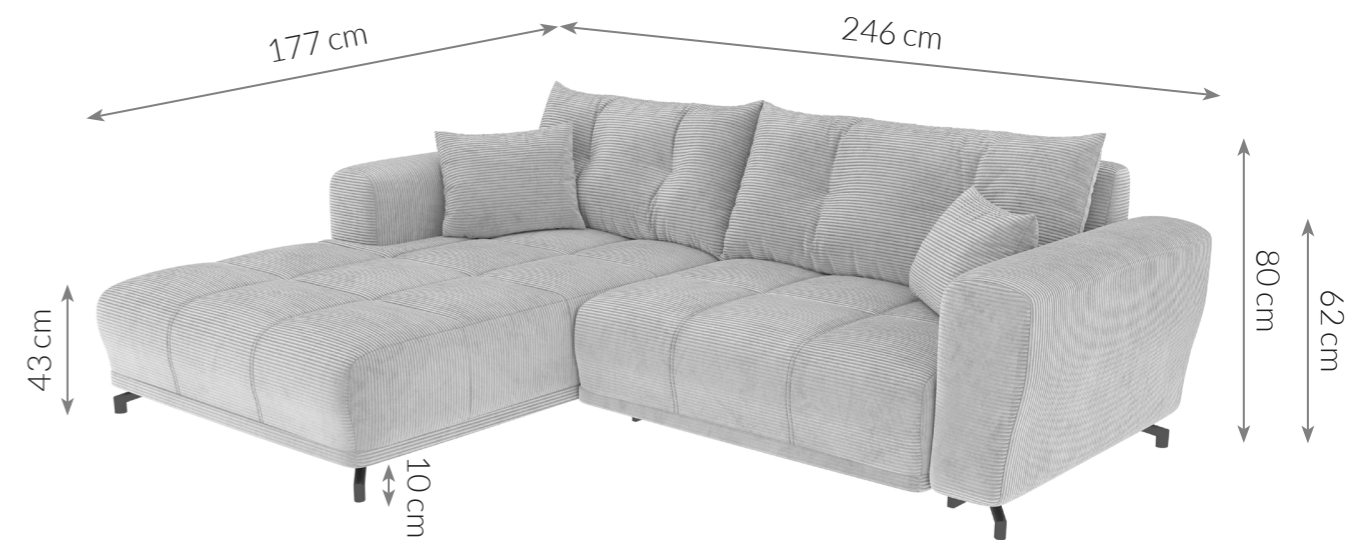

Möbel LETZ

Finden und Wohlfühlen

Typenplan

PG-LE-03 von BASTI dein Sofa - Ecksofa links beige

Wichtiger Hinweis für Sie

Etwaige Hinweise des Herstellers in dieser Produktinformation, die sich auf die Gewährleistung beziehen, haben für Sie keinerlei Bindungswirkung und können von Ihnen ignoriert werden. Ihre gesetzlichen Gewährleistungsrechte als Verbraucher uns gegenüber, als Ihrem Verkäufer, werden dadurch in keiner Weise berührt oder eingeschränkt. Sie können sich wegen aller Mängel jederzeit an uns wenden. Darüber hinaus gehende Herstellergarantien bleiben natürlich unberührt. Dieser Artikel wird hergestellt von Digitec Living Brands GmbH, Pappelallee 78/79, 10437 Berlin, Deutschland

Möbel Letz GmbH
Am Gewerbepark 11
06895 Zahna-Elster

Tel.: 035383 - 6018 50

Fax.: 035383 - 6018 17

PG-LE-03

ECKSOFA

Maße Schenkel	246 x 177 cm	Füße	Metall schwarz, Fußform: Winkelfuß
Höhe	80 cm	Material von Korpus	Holz
Sitztiefe	58-93 / 134 cm	Polsterung	Wellenfedern + Schaumstoff
Sitzhöhe	43 cm	Schlaffunktion	Nicht vorhanden
Armlehnenhöhe	62 cm	Kissen	2 x Zierkissen (40 x 40 cm), 2 x Rückenkissen (109 x 48 cm), Art der Füllung: Schaumstoff
Armlehnenbreite	22 cm	Eigenschaften	Rundumbezug, großzügige Sitzfläche, stilvolle Ziernähte auf der Sitzfläche, setzt moderne Akzente im Wohnbereich
Höhe der Füße	10 cm		
Liegefläche	93 x 200 cm		