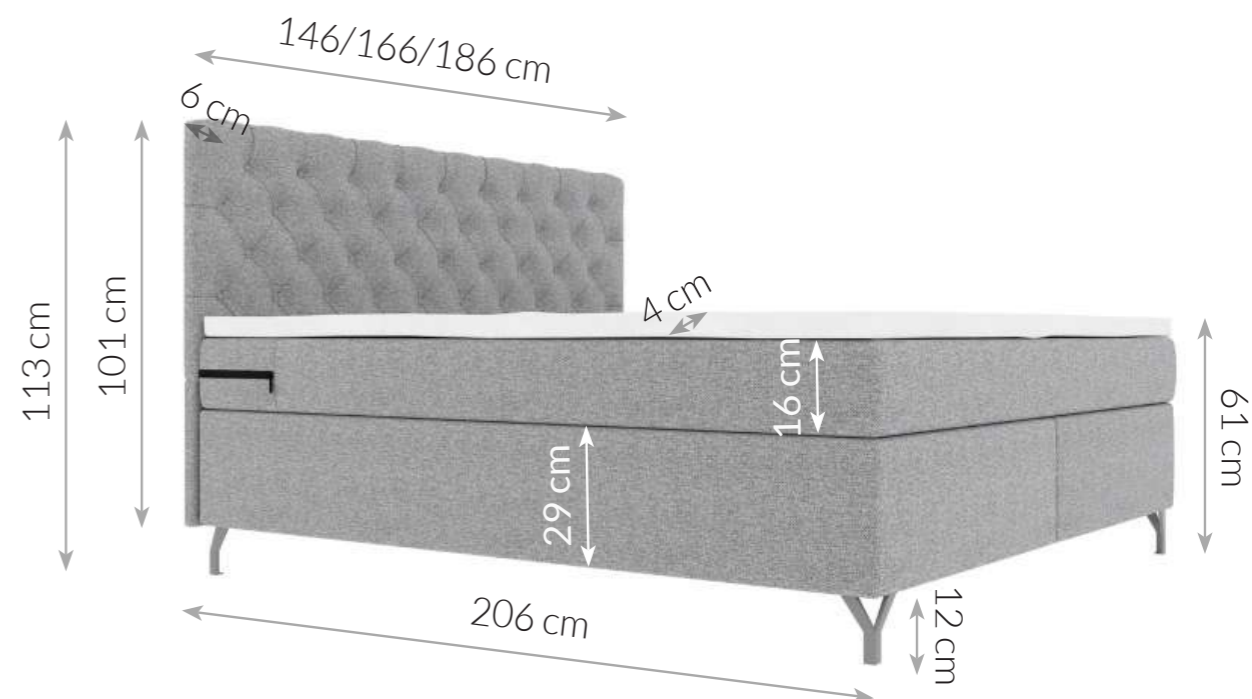

BX-LE-03

BOXSPRINGBETT

Höhe	113 cm	Design	Modern
Höhe von Kopfteil	101 cm	Füße	Metall
Dicke von Kopfteil	6 cm	Art der Matratze	Taschenfederkernmatratze, 16 cm (210 Federn pro m²) mit Antirutsch-Oberfläche
Breite	146/166/186 cm	Art der Unterbox	Bonell-Box, 29 cm
Länge	206 cm	Topper	Komfortschaum-Topper T30, 4 cm
Höhe der Füße	12 cm	Härtegrad	H3
Liegehöhe	61 cm	Bettkasten	Nicht vorhanden
Liegefläche	140x200/160x200/180x200 cm	Eigenschaften	Gepolstertes Kopfteil mit Karosteppung, elegantes und exklusives Bett, bietet höchsten Liegekomfort