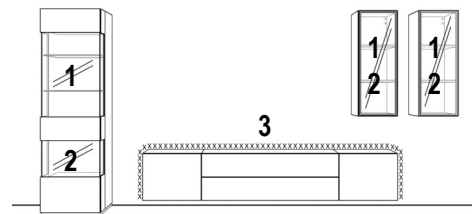

- 1 Stellplatz **Art.-Nr. 77001**
- 2 Stellplätze **Art.-Nr. 77002**
- 3 Stellplätze **Art.-Nr. 77003**
- 4 Stellplätze **Art.-Nr. 77004**

Funktionen:

- An/Aus - Schalter
- Dimmfunktion hell/dunkel
- verstellbare Lichtfarbe warm oder kalt
- Einzel- oder Gruppenschaltung
- Smart Home fähig mittels ZigBee-Signal
  (Bridge muss bauseits besorgt werden)

Diese Pakete enthalten die komplette Steuerung der Beleuchtung für bis zu vier Stellplätze mit Funkfernbedienung.

Bitte bestellen Sie je nach Stellplätzen das passende Paket.

Es handelt sich um verschiedene Stellplätze, wenn ein Element nicht mit dem anderen verbunden ist.

Wenn zwei Korpusse unter Putz miteinander verkabelt sind, wie z.B. Stellplatz 3 mit 4, dann handelt es sich nur um einen Stellplatz.

Sie haben die Möglichkeit zur Einzel- oder Gruppenschaltung der Beleuchtung.

Hier sehen Sie mehrere Beispiele für die Schaltung der Kanäle. Pro Kanal können 6 Leuchten geschaltet werden.