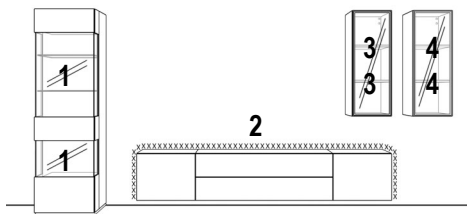

- 1 Stellplatz **Art.-Nr. 77001**
- 2 Stellplätze **Art.-Nr. 77002**
- 3 Stellplätze **Art.-Nr. 77003**
- 4 Stellplätze **Art.-Nr. 77004**

Funktionen:

- An/Aus - Schalter
- Dimmfunktion hell/dunkel
- verstellbare Lichtfarbe warm oder kalt
- Einzel- oder Gruppenschaltung
- Smart Home fähig mittels ZigBee-Signal
  (Bridge muss bauseits besorgt werden)

Diese Pakete enthalten die komplette Steuerung der Beleuchtung für bis zu vier Stellplätze mit Funkfernbedienung.

Bitte bestellen Sie je nach Stellplätzen das passende Paket.

Es handelt sich um verschiedene Stellplätze, wenn ein Element nicht mit dem anderen verbunden ist.

Wenn zwei Korpusse unter Putz miteinander verkabelt sind, wie z.B. Stellplatz 3 mit 4, dann handelt es sich nur um einen Stellplatz.

Sie haben die Möglichkeit zur Einzel- oder Gruppenschaltung der Beleuchtung.

Hier sehen Sie mehrere Beispiele für die Schaltung der Kanäle. Pro Kanal können 6 Leuchten geschaltet werden.