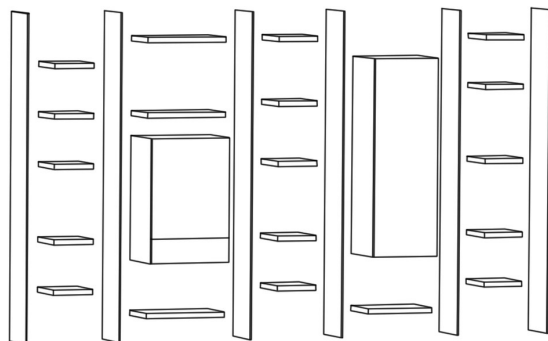

Konstruktionsprinzip

- Wangen und Böden