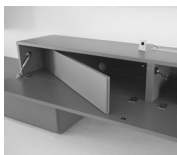

Rückwandblende mit Magnethalterung

für Elemente mit einem 1/2 Raster oder 2/3 Raster Fach

(maximale Breite 80 cm)