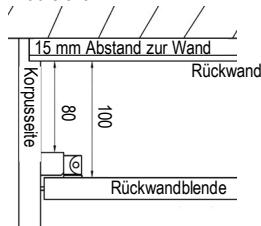

Art.-Nr. 27841

Draufsicht

Korpusausschnitt hinter Panel

Art.-Nr. 27836

für Glas- oder Keramikabdeckblatt: **Art.-Nr. 27848**

Infrarot-Repeater für alle gängigen Fernbedienungen

Montage im Panel: **Art.-Nr. 27776**

Mit Standfuß: **Art.-Nr. 27777**

bis zu 3 Sender

Blend-Manschette

für Kombinationen mit Mink-Bürste

unter wandhängenden TV-Geräten zur Abdeckung der Kabel

B/H/T: 18/12/5 cm

Art.-Nr. 27847

TV-Halterung zur Wandmontage

nach "VESA"-Norm

starre Halterung

- neigbar

Art.-Nr.

27746

max. Größe und Belastung des Fernsehers: 40 - 100 Zoll, max. 45 kg

schwenkbare Halterung

- nach vorne ausziehbar

Art.-Nr.

27747

max. Größe und Belastung des Fernsehers: 40 - 65 Zoll, max. 45 kg