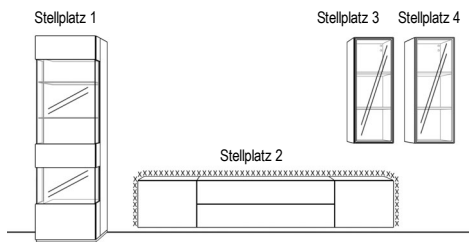

AMAYA Zubehör

Beleuchtungssteuerungspakete für bis zu vier Stellplätze

Beispiel für 4 Stellplätze: