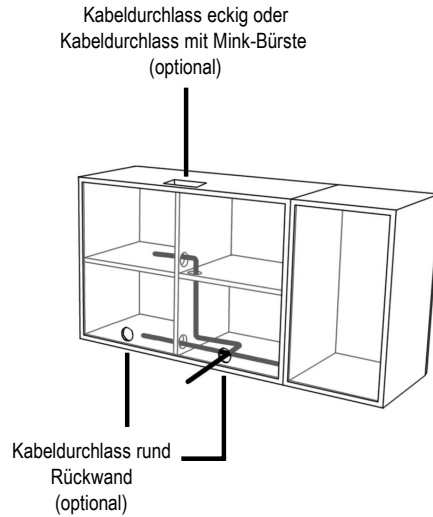

Kabelmanagement für Medienelemente

Einzelement