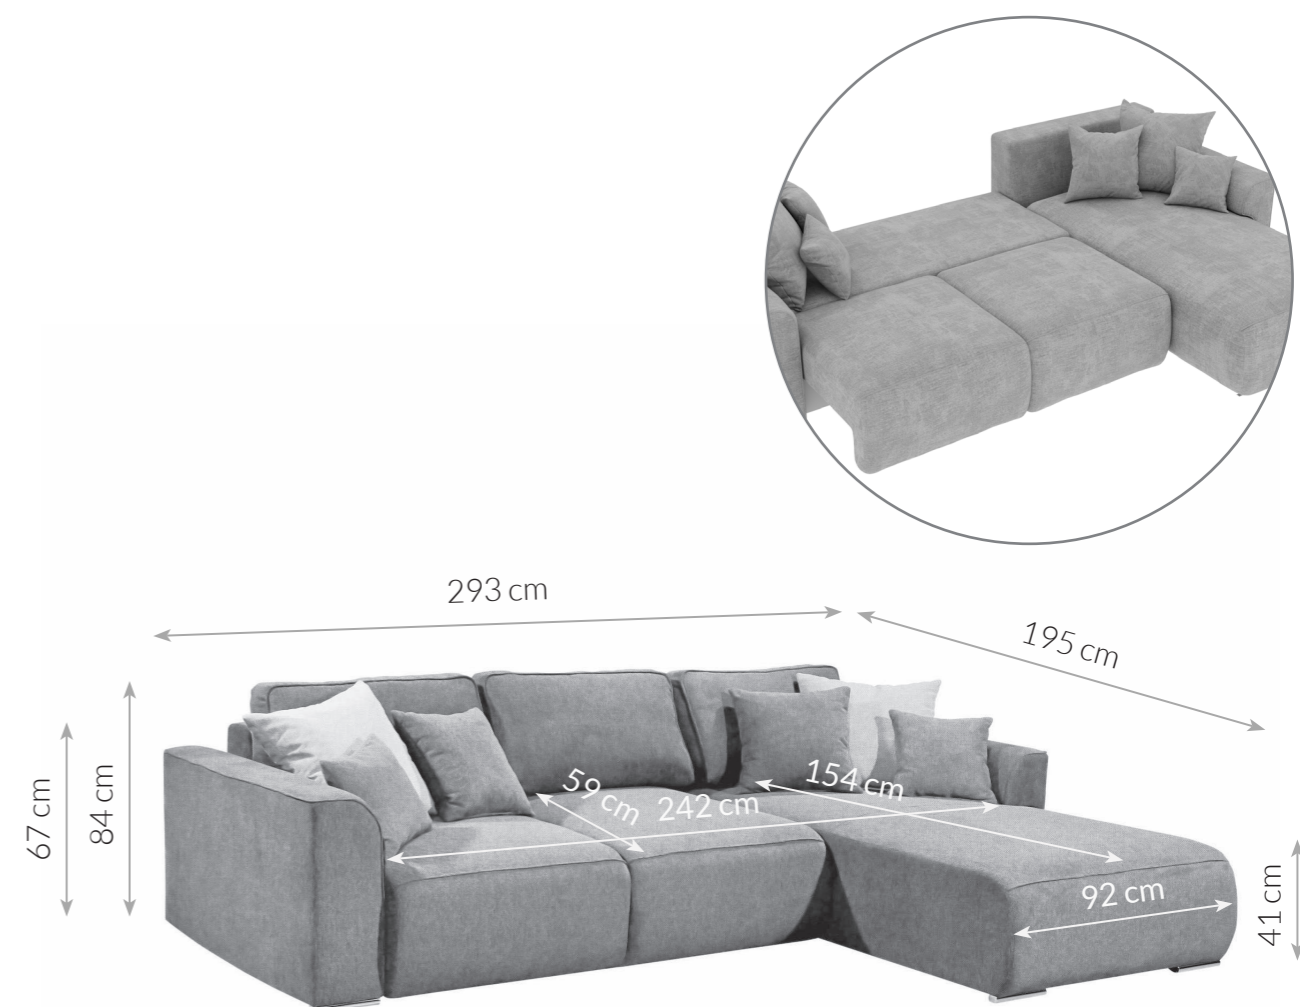

Möbel LETZ

Finden und Wohlfühlen

Typenplan

PG-LE-02 von BASTI dein Sofa - Cordsofa rechts braun

Wichtiger Hinweis für Sie

Etwaige Hinweise des Herstellers in dieser Produktinformation, die sich auf die Gewährleistung beziehen, haben für Sie keinerlei Bindungswirkung und können von Ihnen ignoriert werden. Ihre gesetzlichen Gewährleistungsrechte als Verbraucher uns gegenüber, als Ihrem Verkäufer, werden dadurch in keiner Weise berührt oder eingeschränkt. Sie können sich wegen aller Mängel jederzeit an uns wenden. Darüber hinaus gehende Herstellergarantien bleiben natürlich unberührt. Dieser Artikel wird hergestellt von Digitec Living Brands GmbH, Pappelallee 78/79, 10437 Berlin, Deutschland

Möbel Letz GmbH
Am Gewerbepark 11
06895 Zahna-Elster

Tel.: 035383 - 6018 50

Fax.: 035383 - 6018 17

PG-LE-02

ECKSOFA

Maße Schenkel	293 x 195 cm	Füße	Kunststoff
Höhe mit Kissen	84 cm	Material von Korpus	Holz + Holzwerkstoff
Höhe ohne Kissen	67 cm	Polsterung	Wellenfedern des Types «B» + Schaumstoff T3050
Sitztiefe	59 cm	Schlaffunktion	Erhältlich mit & ohne Schlaffunktion
Sitzhöhe	41 cm	Bettkasten	Erhältlich mit & ohne Bettkasten
Sitzbreite	242 cm	Kissen	3 x Rückenkissen
Breite der Ottomane	92 cm	Funktionen	Abnehmbare Kissen
Liegetiefe der Ottomane	154 cm	Eigenschaften	Rundumbezug, großzügige Sitzfläche, frei im Raum stellbar
Höhe der Füße	2,5 cm		
Liegefläche	127 x 242 cm		