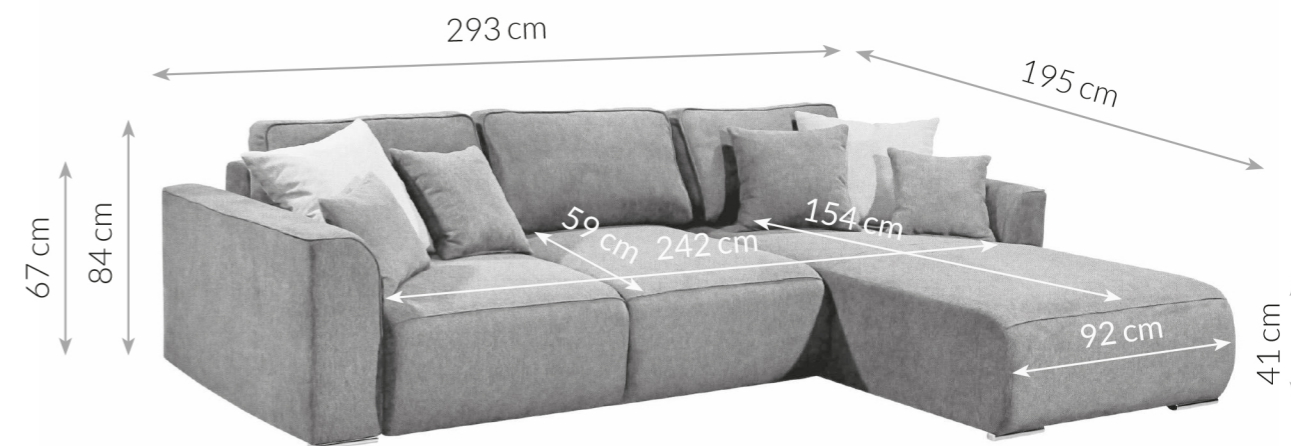

Möbel LETZ

Finden und Wohlfühlen

Typenplan

PG-LE-02 von BASTI dein Sofa - Cordsofa Variante rechts terracotta

Wichtiger Hinweis für Sie

Etwaige Hinweise des Herstellers in dieser Produktinformation, die sich auf die Gewährleistung beziehen, haben für Sie keinerlei Bindungswirkung und können von Ihnen ignoriert werden. Ihre gesetzlichen Gewährleistungsrechte als Verbraucher uns gegenüber, als Ihrem Verkäufer, werden dadurch in keiner Weise berührt oder eingeschränkt. Sie können sich wegen aller Mängel jederzeit an uns wenden. Darüber hinaus gehende Herstellergarantien bleiben natürlich unberührt. Dieser Artikel wird hergestellt von Digitec Living Brands GmbH, Pappelallee 78/79, 10437 Berlin, Deutschland

Möbel Letz GmbH
Am Gewerbepark 11
06895 Zahna-Elster

Tel.: 035383 - 6018 50

Fax.: 035383 - 6018 17

PG-LE-02

ECKSOFA

Maße Schenkel	293 x 195 cm	Füße	Kunststoff
Höhe mit Kissen	84 cm	Material von Korpus	Holz + Holzwerkstoff
Höhe ohne Kissen	67 cm	Polsterung	Wellenfedern des Types «B» + Schaumstoff T3050
Sitztiefe	59 cm	Schlaffunktion	Erhältlich mit & ohne Schlaffunktion
Sitzhöhe	41 cm	Bettkasten	Erhältlich mit & ohne Bettkasten
Sitzbreite	242 cm	Kissen	3 x Rückenkissen, 6 x Zierkissen
Breite der Ottomane	92 cm	Funktionen	Abnehmbare Kissen
Liegetiefe der Ottomane	154 cm	Eigenschaften	Rundumbezug, großzügige Sitzfläche, frei im Raum stellbar
Höhe der Füße	2,5 cm		
Liegefläche	127 x 242 cm		