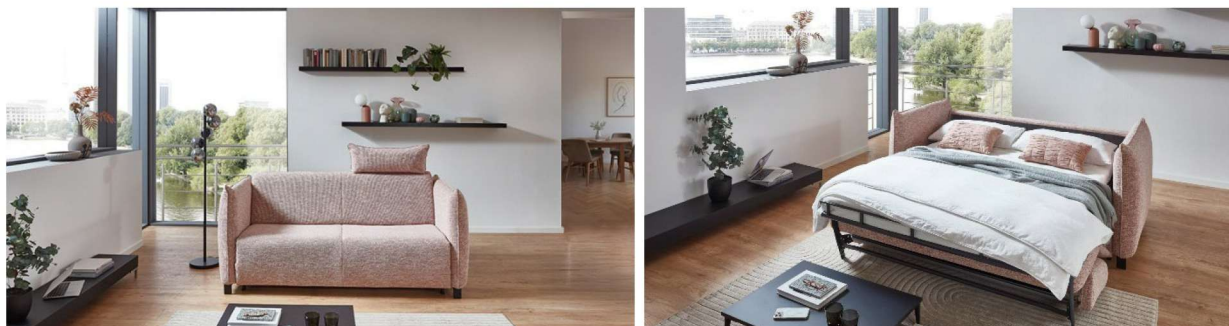

Nassau

F1 Metallwinkel
schwarz-matt (serienm.)

F2 Holzfüße optional
wahlweise in natur, schwarz, mokka o. silberfarbig

- Liegfläche ca. 200 cm
- 2 Liegebreiten
- KALTSCHAUM
- GEL-FLEX
- Matratzenbezug waschbar
- Inkl. Lattenrost
- Matratzenhöhe 14 cm
- GEL-Flex max. H2 o. H3
- Liegefläche 160 mit Gitterunterfederung
- Matratzenbezug abnehmbar
- Alle Gestelle in edlem über 130 Stoffe
- SCHWARZ-MATT
- für 2 Personen
- schnelle Verwandlung
- NightCover

Faltbettsofa in moderner Optik mit hohen Armlehnen

- hochelastische **Kaltschaummatratze** auf der gesamten Liegefläche, mit 4-seitigem Reißverschluss
- optional gegen Aufpreis mit **GEL-FLEX-Matratze** (Kaltschaum-Matratze mit GEL-Auflage), inkl. 4-seitigem Reißverschluss. Die GEL-Flex-Matratze ist preisgleich in 2 Härtegraden erhältlich (H2/H3) – bei Bestellung bitte angeben.
- alle Matratzenbezüge sind **abnehmbar und waschbar bis 60°** für die perfekte Hygiene
- gesundes Schlafen auf einer Matratzenhöhe von 14 cm!
- Liegefläche 140 cm: gesund schlafen auf körpergerecht, quer angelegten Federholzleisten in der mittleren und oberen Liegezone (Liegefläche 160 cm: aus Stabilitätsgründen mit Gitterunterfederung)
- 2 Liegeflächenbreiten (**ca. 140 und 160 cm**) + Liegelänge ca. 200 cm
- **platzsparend** bei Bettnutzung durch eine geringe **ausgeklappte Gesamttiefe von ca. 210 cm**
- ALLE Gestelle in **schwarz matt** für individuelle und wertige Optik (ohne Aufpreis)
- leichtgängiger 2-Falter Metallbeschlag
- Füße: serienmäßig inkl. Metallwinkel **schwarz matt (F1)** oder optional mit **Holzfüßen (F2)** wahlweise in den Farben natur, schwarz, mokka oder silberfarbig
- Rückseite serienmäßig mit Stoff bezogen
- sinnvolles Zubehör: Relax-Kopfstütze, Schonerbezug „NightCover“ für die perfekte Hygiene und unterschiedliche Dekokissen => s.u. ···

Maße in cm (ca. Maße)

Liegefläche	140 x 200	160 x 200					
Sitzmaße B|T|H	162|59|47	182|59|47					
Außenmaße B|T|H	199|98|88	219|98|88	40 x 40	65 | 65	52 | 24	52 | 24	70 | 25
Ausgezogene Tiefe	210	210					
Stoffbedarf Weißsp.	8,8 lfm.	9,4 lfm.	1,00 lfm.	0,70 lfm.	0,70 lfm.	0,70 lfm.	1,00 lfm.
	Nassau 140	Nassau 160	Dekokissen-Set (=2 Stück)	Dekokissen DeLuxe inkl. Heftung mittig (pro Stück)	Nierenkissen (pro Stück)	Armlehnen-Rollenset (=2 Stück)	Relax-Kopfstütze (verstellbar + Metallbügel + eingenähtem Boden (3-seitig))
Weißpolster							
Stoffgruppe 1							
Stoffgruppe 2							
Stoffgruppe 3							
Stoffgruppe 4							
Stoffgruppe 5							
NightCover							
GEL-FLEX Matratze	AP	AP					

Hinweis Matratzen: Beim Gesamtmaß (B/T/H inkl. Bezug) können materialbedingt und durch das Zusammenfallen Toleranzen von bis zu ca. 20% auftreten (Schäume)
AP = Aufpreis